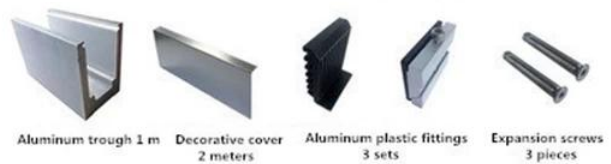

Porcellana Canale di alluminio di produzione di fabbricazione per ringhiere di vetro senza telaio

AlluminioU.canaleringhieraprofiloSpecifiche

- Materiale: alluminio 6063 T5
- Finitura: anodizzante
- Lunghezza: 4m per lunghezza o lunghezza della custom
- Per spessore del vetro: vetro temperato da 12-21,52 mm
- Venduto come kit: compresi bulloni, canale di gomma e raccordi

Canale U alluminio per vetro da 12 mm

KEBIL 科比奥®

Installazione del canale di alluminio U

installation

Altri modelli in alluminio U Canale che potresti interessarti

LCH-C01

12 mm to 13.14 mm tempered glass

1 m aluminium groove contains the following accessories (excluding glass)

LCH-C02

12 mm to 13.14 mm tempered glass

1 m aluminium groove contains the following accessories (excluding glass)

LCH-D01

12 mm to 13.14 mm tempered glass

1 m aluminium groove contains the following accessories (excluding glass)

Aluminum trough 1 m Waterproof tape 2 meters Aluminum plastic fittings 3 sets Expansion screws 3 pieces

LCH-D02

12 mm to 13.14 mm tempered glass

1 m aluminium groove contains the following accessories (excluding glass)