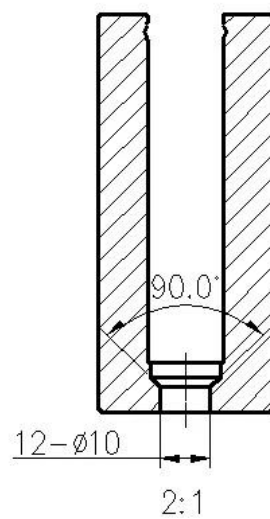

Porcellana Ringhiera in vetro 6063 canali di alluminio U alluminio

AlluminioU.canaleringhieraprofiloSpecifiche

- Materiale: alluminio 6063 T5
- Finitura: anodizzante
- Lunghezza: 4m per lunghezza o lunghezza della custom
- Per spessore del vetro: vetro temperato da 12-21,52 mm
- Venduto come kit: compresi bulloni, canale di gomma e raccordi

Canale U alluminio per vetro da 12 mm

Installazione del canale di alluminio U

installation

Altri modelli in alluminio U Canale che potresti interessarti

LCH-C01

12 mm to 13.14 mm tempered glass

1 m aluminium groove contains the following accessories (excluding glass)

LCH-C02

12 mm to 13.14 mm tempered glass

1 m aluminium groove contains the following accessories (excluding glass)

LCH-D01

12 mm to 13.14 mm tempered glass

1 m aluminium groove contains the following accessories (excluding glass)

Aluminum trough 1 m Waterproof tape 2 meters Aluminum plastic fittings 3 sets Expansion screws 3 pieces

LCH-D02

12 mm to 13.14 mm tempered glass

1 m aluminium groove contains the following accessories (excluding glass)