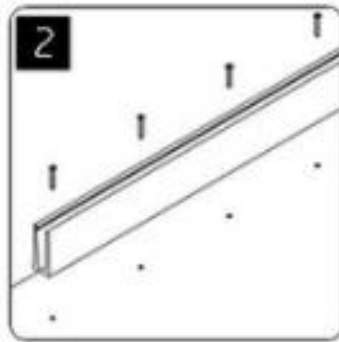

Porcellana Ringhiera in vetro 6063 canali di alluminio U alluminio

AlluminioU.canaleringhieraprofiloSpecifiche

- Materiale: alluminio 6063 T5
- Finitura: anodizzante
- Lunghezza: 4m per lunghezza o lunghezza della custom
- Per spessore del vetro: vetro temperato da 12-21,52 mm
- Venduto come kit: compresi bulloni, canale di gomma e raccordi

Canale U alluminio per vetro da 12 mm

Installazione del canale di alluminio U

installation

Altri modelli in alluminio U Canale che potresti interessarti

LCH-C01

12 mm to 13.14 mm tempered glass

1 m aluminium groove contains the following accessories (excluding glass)

LCH-C02

12 mm to 13.14 mm tempered glass

1 m aluminium groove contains the following accessories (excluding glass)

LCH-D01

12 mm to 13.14 mm tempered glass

1 m aluminium groove contains the following accessories (excluding glass)

Aluminum trough 1 m Waterproof tape 2 meters Aluminum plastic fittings 3 sets Expansion screws 3 pieces

LCH-D02

12 mm to 13.14 mm tempered glass

1 m aluminium groove contains the following accessories (excluding glass)