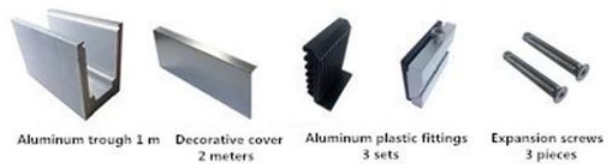

Porcellana Ringhiera in vetro 6063 canali di alluminio U alluminio

AlluminioU.canaleringhieraprofiloSpecifiche

- Materiale: alluminio 6063 T5
- Finitura: anodizzante
- Lunghezza: 4m per lunghezza o lunghezza della custom
- Per spessore del vetro: vetro temperato da 12-21,52 mm
- Venduto come kit: compresi bulloni, canale di gomma e raccordi

Canale U alluminio per vetro da 12 mm

Installazione del canale di alluminio U

installation

Altri modelli in alluminio U Canale che potresti interessarti

LCH-C01

12 mm to 13.14 mm tempered glass

1 m aluminium groove contains the following accessories (excluding glass)

LCH-C02

12 mm to 13.14 mm tempered glass

1 m aluminium groove contains the following accessories (excluding glass)

LCH-D01

12 mm to 13.14 mm tempered glass

1 m aluminium groove contains the following accessories (excluding glass)

Aluminum trough 1 m Waterproof tape 2 meters Aluminum plastic fittings 3 sets Expansion screws 3 pieces

LCH-D02

12 mm to 13.14 mm tempered glass

1 m aluminium groove contains the following accessories (excluding glass)