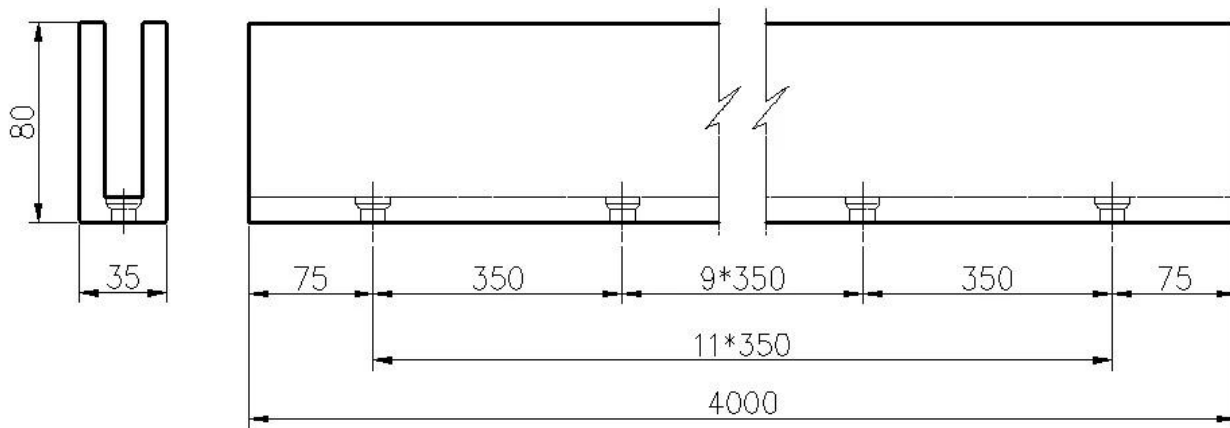

Installazione del canale di alluminio U