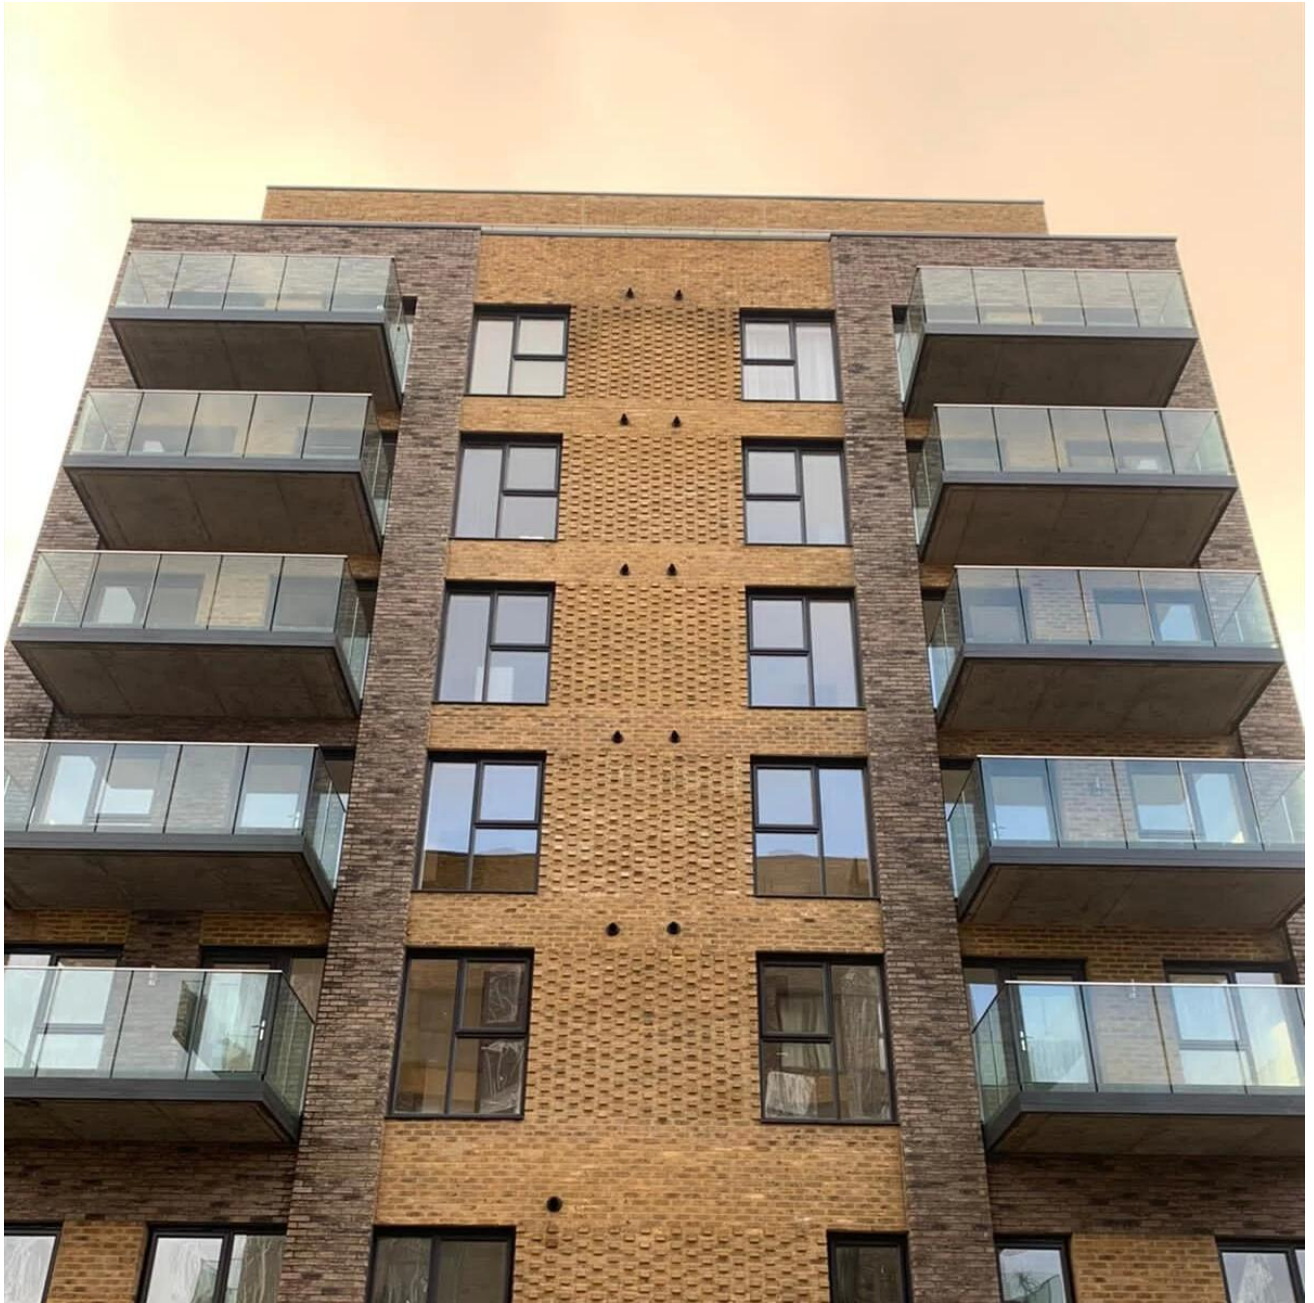

Aluminum trough 1 m

Decorative cover 2 meters

Aluminum plastic fittings 3 sets

Expansion screws 3 pieces

Alumnum U Channel Airing Project Photos

ALLUMINIO U CHANNELGGE

Relazionatoprodotti- Cappè del corrimano del vetro del canale C dell'acciaio inossidabile