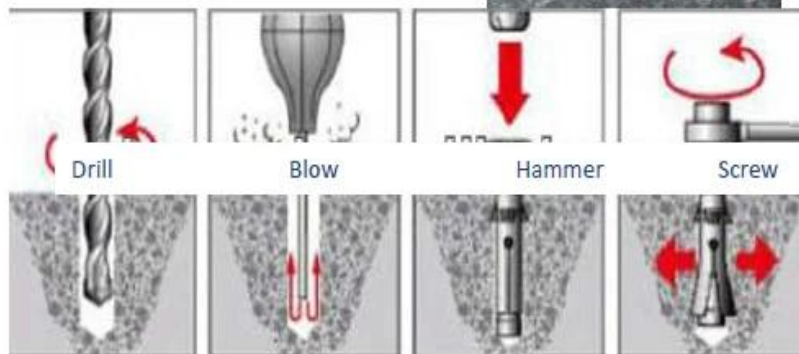

base plate spigot friction type SBM

finitura spazzolata

come installare?

concrete anchor expansion bolt

Installation:

progetto pic
per balcone

square slotted pipe

per decking piscina in legno recinzione e piano di calpestio in cemento