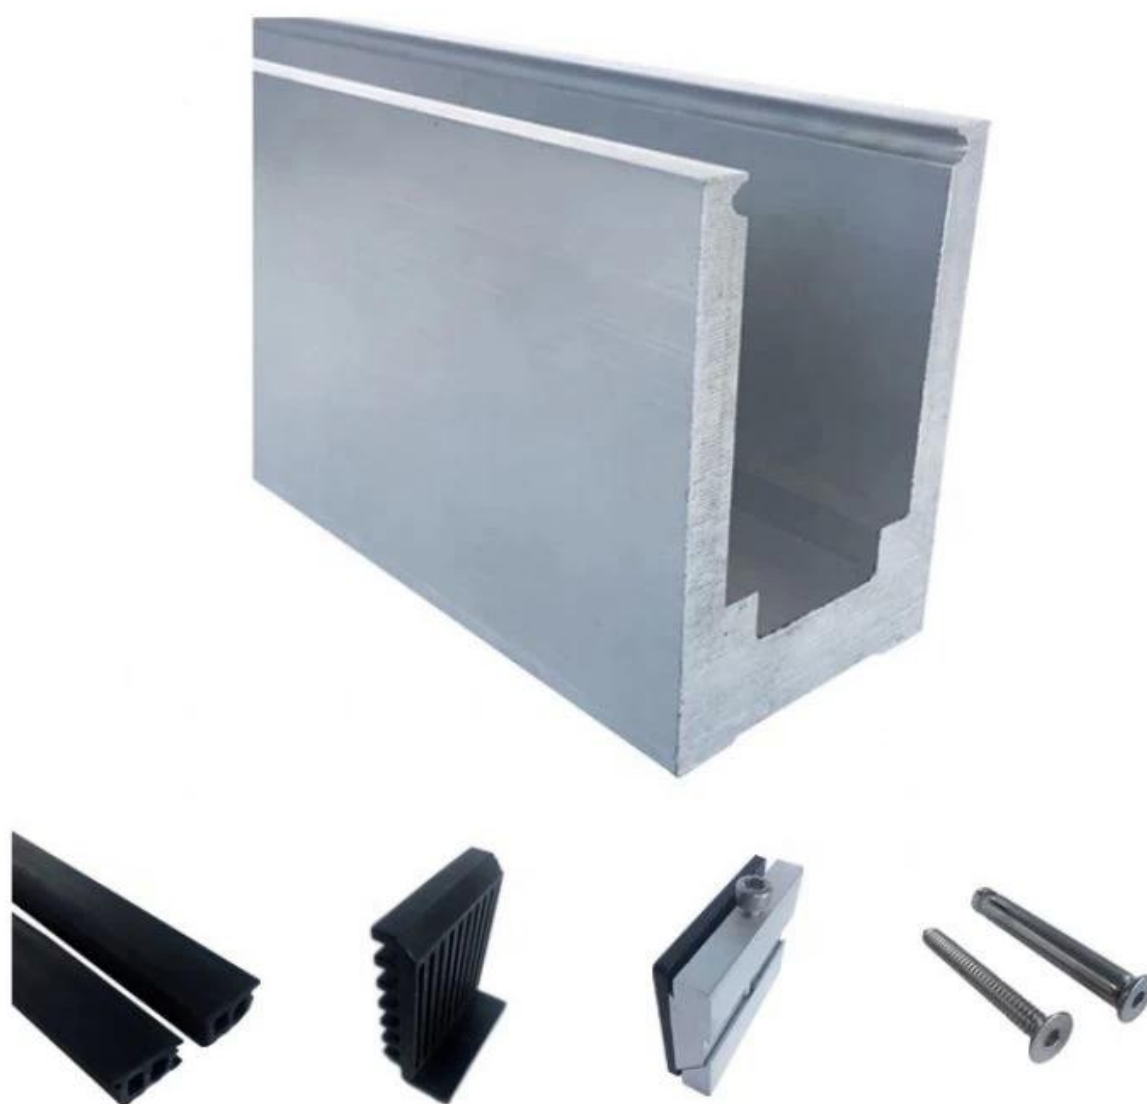

Canale di base a U in alluminio solitamente fissato a terra, posizionato nella parte inferiore dei sistemi di ringhiere in vetro per sostenere il vetro. I sistemi di ringhiere per balconi sono una delle applicazioni più comuni che ne hanno bisogno, perché possono dare una visione ampia per godersi uno splendido scenario quando si beve un caffè o si legge un libro sul balcone.

Esposizione del prodotto

Canale di base in alluminio dal design solido

Raccordi: nastro impermeabile, raccordi in plastica e alluminio, bulloni ad espansione

Canale di base in alluminio dal design cavo

Raccordi: nastro impermeabile, raccordi in plastica e alluminio, bulloni ad espansione

Tipi di canale di base a U in alluminio

LCH-A01 / A02

LCH-A01

20 mm to 21.52 mm tempered glass

1 m aluminium groove contains the following accessories (excluding glass)

LCH-A02

20 mm to 21.52 mm tempered glass

Aluminum trough 1 m Waterproof tape 2 meters

Aluminum plastic fittings 3 sets

Expansion screws 3 pieces

LCH-C02

12 mm to 13.14 mm tempered glass

1 m aluminium groove contains the following accessories (excluding glass)