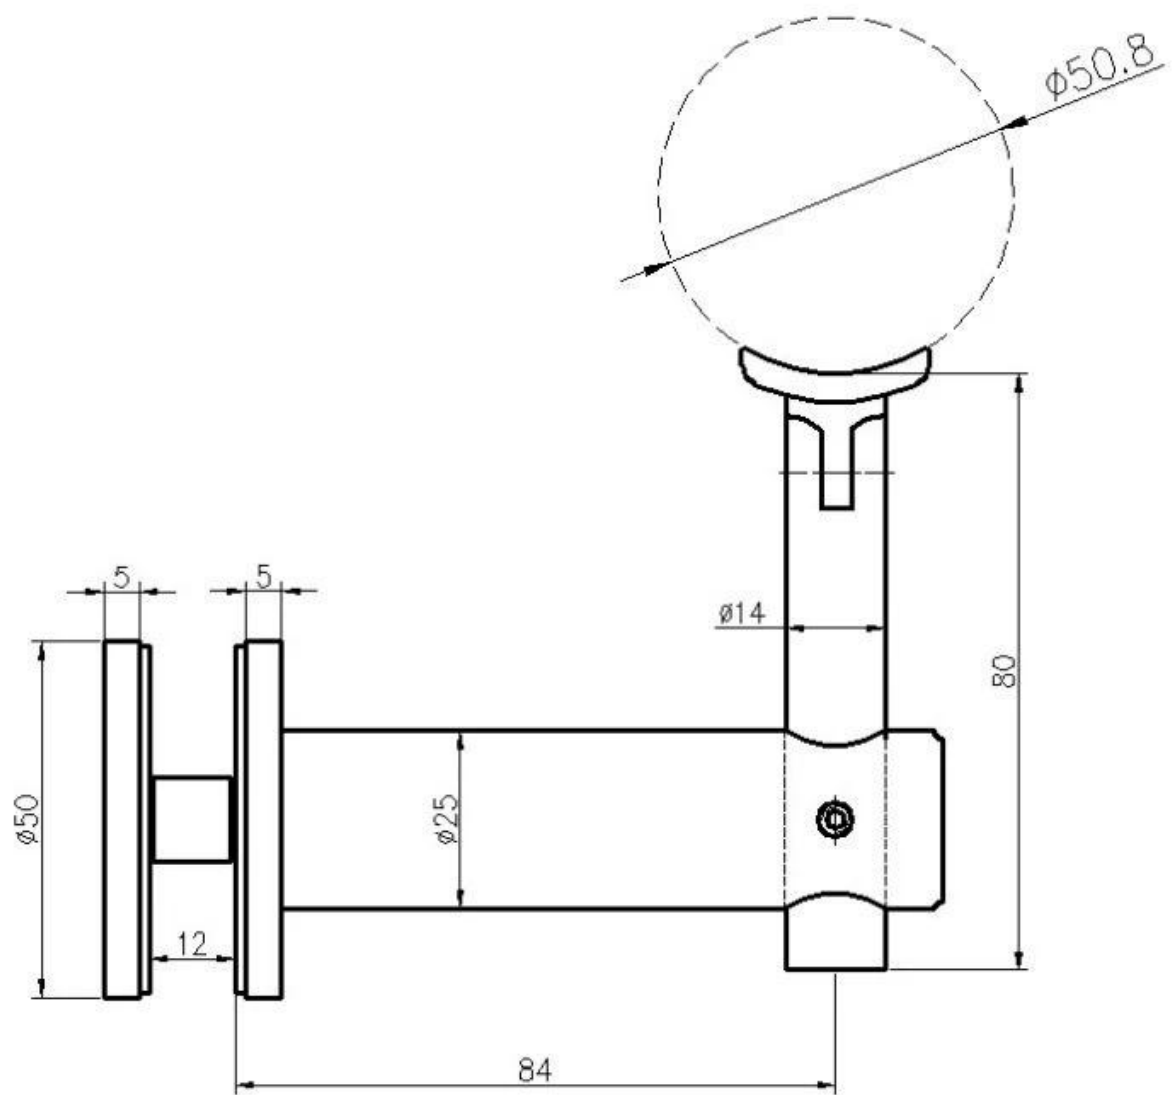

Esposizione dei prodotti

Modello No.:P708

KEBIL 科比奥®

Disegno tecnico

Immagini del progetto

Altri tipi di staffe per corrimano a parete

Wall Mounted Handrail Bracket

P701