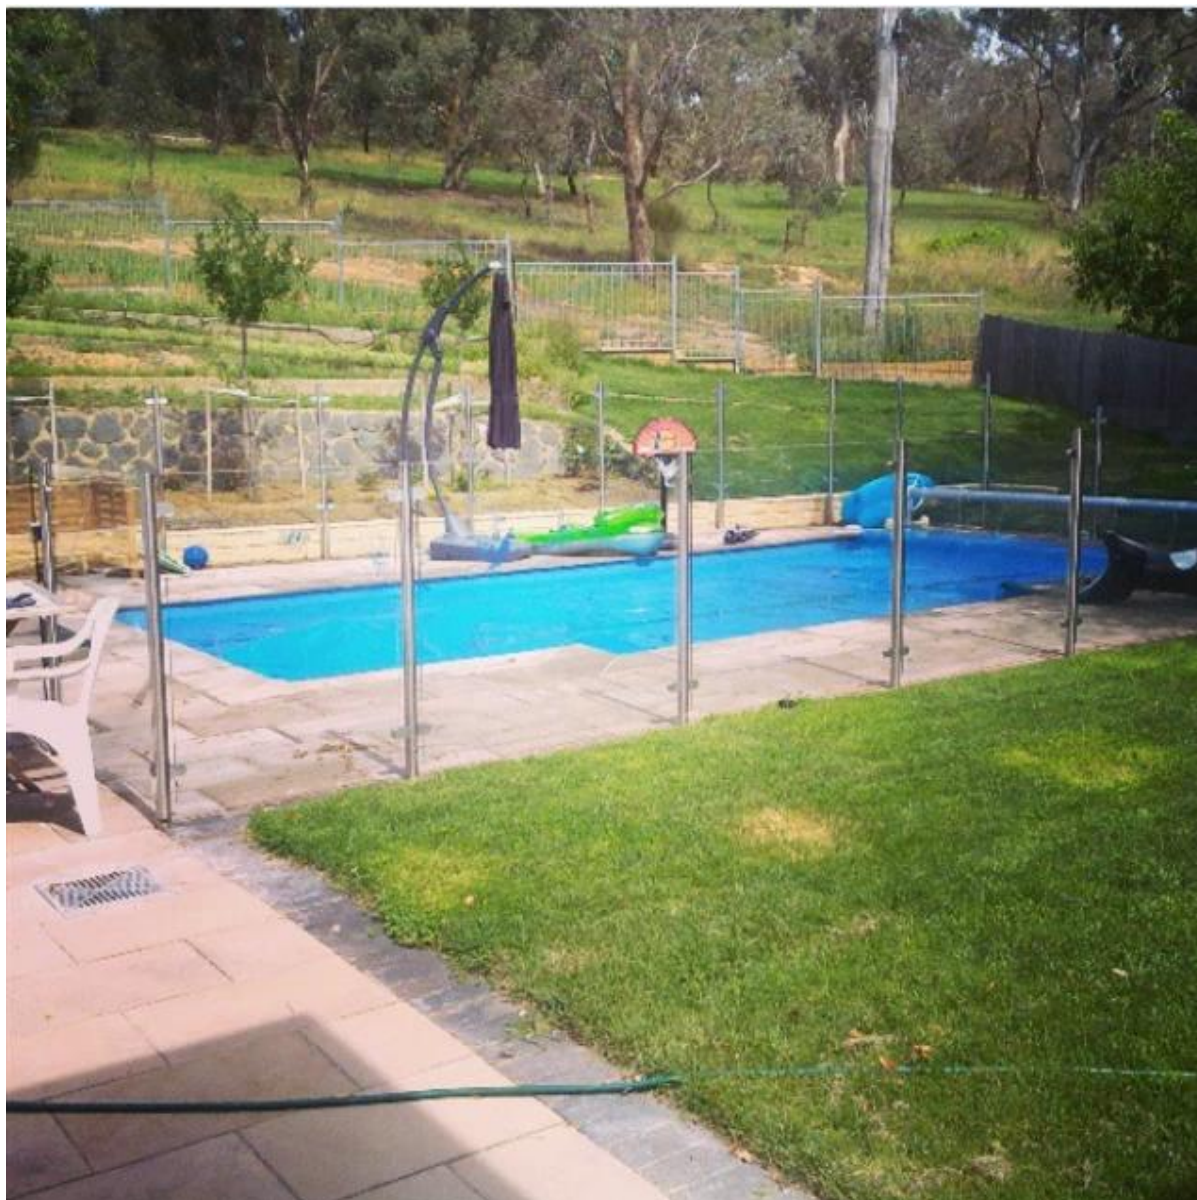

[Sistema ringhiera in vetro acciaio inox per balcone, framless schermo vetro con fabbrica di vetro zipolo porcellana](#)