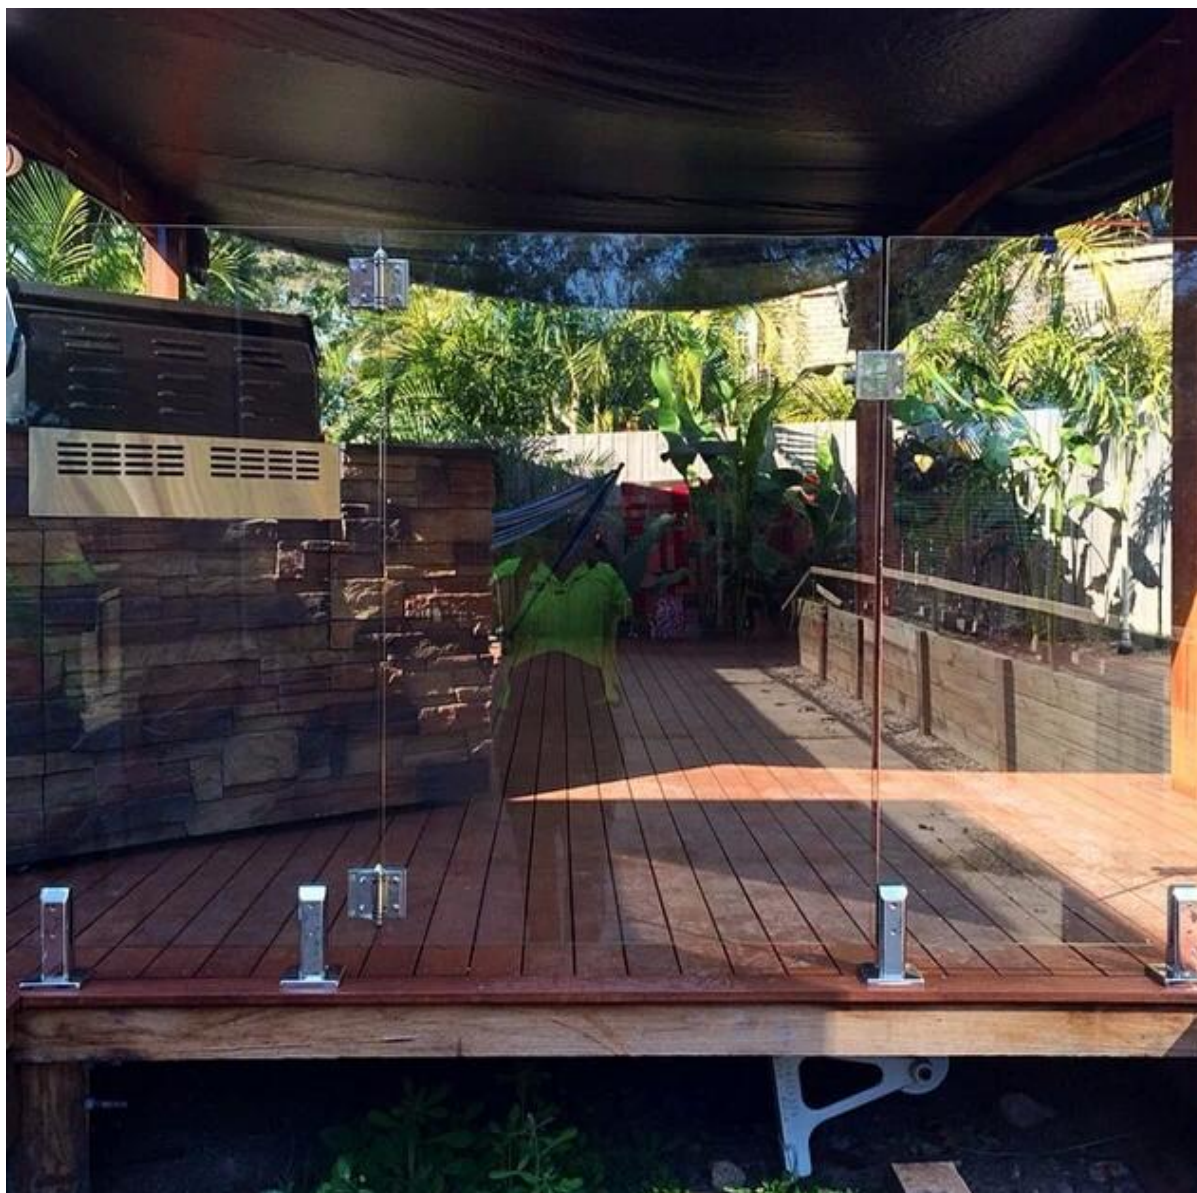

[Piscina di vetro Cina schermo, schermo frameless perni di vetro](#)