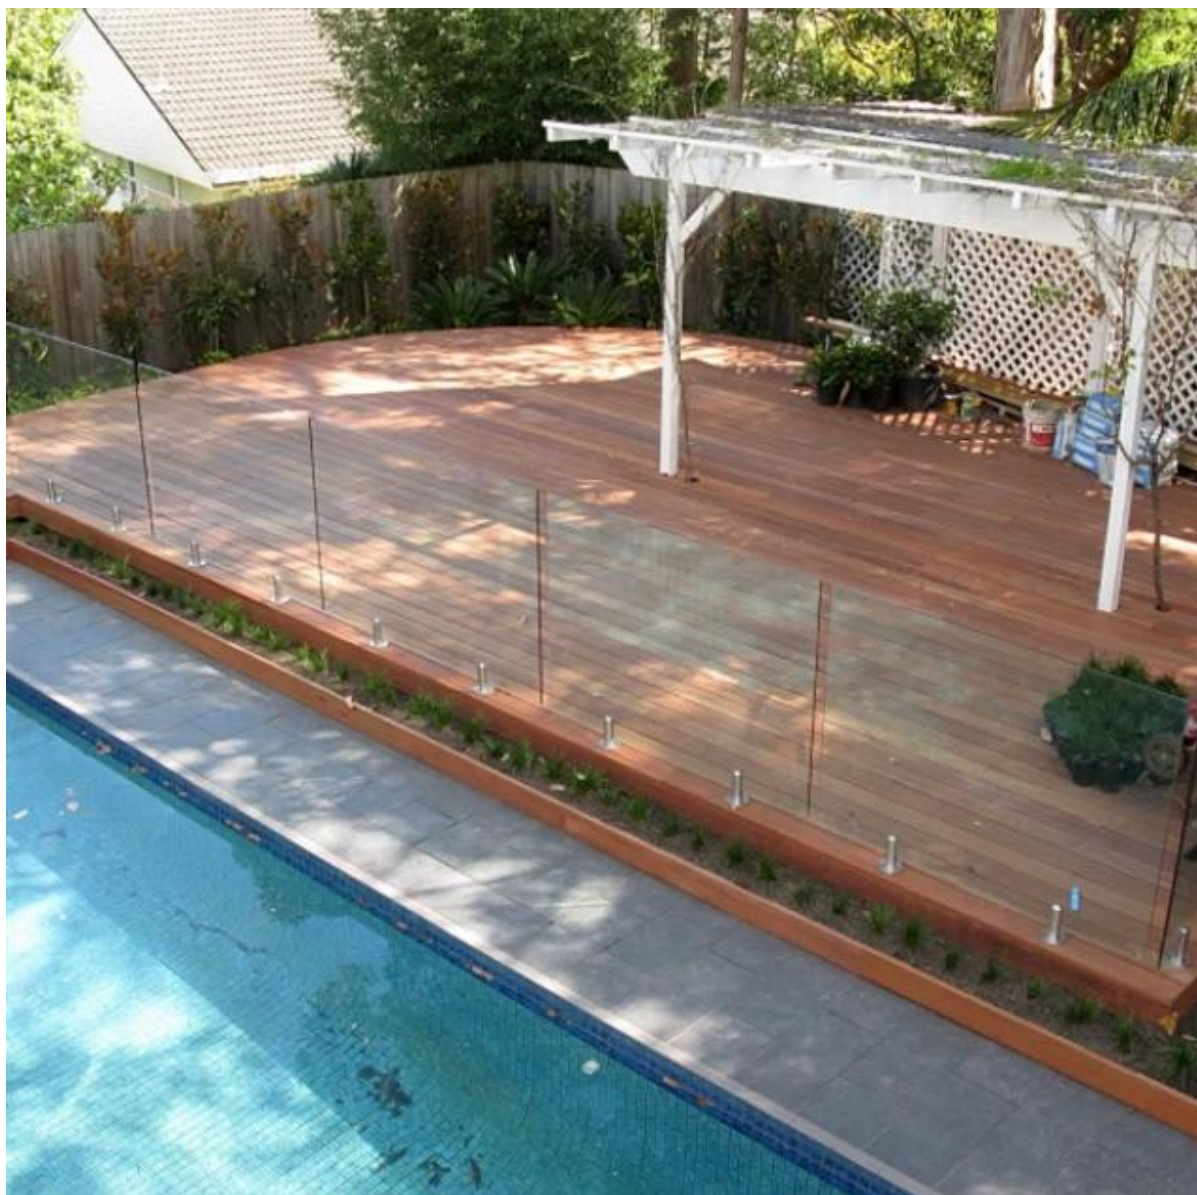

Cina Shenzhen Lancio Co., Ltd produce tutti i tipi di vetro scherma piscina hardware, frameless rubinetti scherma vetro, cerniere, ecc latch.clamp

voce	vetro perni in acciaio inox / mini messaggi
applicazione	per ringhiera in vetro senza cornice, senza cornice balaustra di vetro / vetro frameless piscina recinzione
materiale	in acciaio inox 316 di qualità marina / inox 316 gradi
qualità	di alta qualità, può essere utilizzato vicino piscina o mare, in piovoso, nevoso e ventoso
finitura	acciaio inox satinato o in acciaio inox lucidato
spessore del vetro vestito	6mm / 8mm / 10mm / 10,76 millimetri / 12mm / 12,76 millimetri di vetro temepred
superficie	raso o specchio
forma	rotondo o quadrato disponibile
pacchetto	sacchetto di plastica + piccola scatola bianca + carton 1 perno per 1 scatola bianca 10 o 12 ugelli per un cartone
Tipo di montaggio	montaggio a ponte o montaggio in superficie o montaggio carota
lead time di produzione di massa	20-35 giorni
MOQ	1 set
metodo di spedizione	spedizione viene inviato bu corriere come DHL, UPS, FEDEX ecc per piccole quantità; spedizione viene inviato dal mare / nave per la grande quantità
termini commerciali:	EXW, FOB, CNF, C & amp; F, CIF ecc
termini di pagamento:	T / T (50/50, 30/70), l'unione occidentale, impegno di Alibaba

Vantaggi:

- 1 Elevata resistenza alla corrosione, in grado di sopportare duri meteo sunch come pioggia, neve e vento forte.
- 2 elegante finitura satinata e brillante finitura a specchio per voi da scegliere.
- 3 Montato su piscina coperta, balcone, scala
- 4 Facile da installare! Godetevi il divertimento installazione rubinetto di vetro sulla recinzione così come risparmiare grandi quantità di denaro!
- 5 Articoli a magazzino in pronta consegna in 3-7 giorni!

[in acciaio inox due latch lato, il vetro per arrotondare fermo pilastro, fermo per ringhiera in vetro](#)

[balastra di vetro frameless balcone per la progettazione, sistema di ringhiera in vetro temperato per piscina recinzione](#)