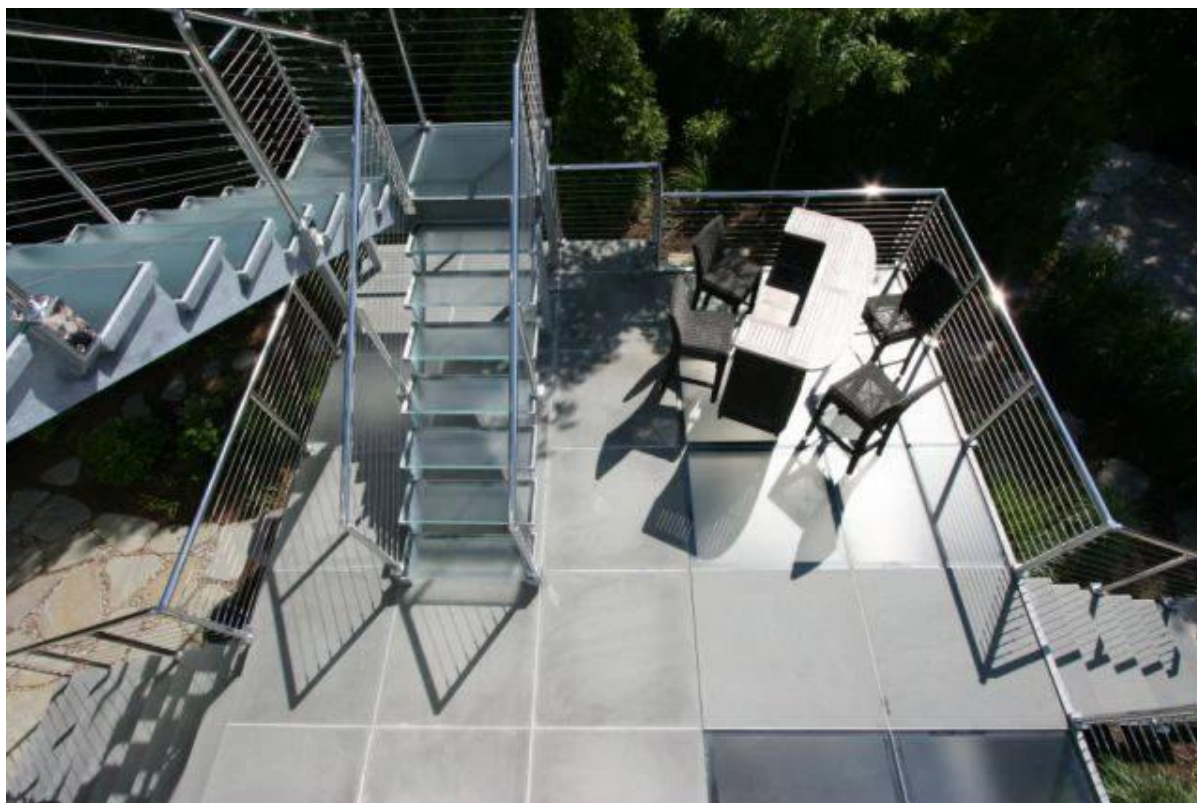

Cina corrimano per scala esterna. Offriamo soluzioni globali e produrre hardware per scala esterna.

Diversi tipi disponibili:

[In acciaio inox sistema di ringhiere cavo di sicurezza in Cina per scala esterna, raccordi in cavo di acciaio inox, acciaio inox fune corrimano](#)

[china corrimano in acciaio inox per scala esterna, in vetro temperato per i disegni di ringhiere, parapetti in vetro acciaio inox](#)

Curvo Sistema ringhiera in vetro per scala, in acciaio inox vetro
balcone ringhiera, sistema di ringhiere per esterni

acciaio inox 316 stallo vetro, parete pin situazione di stallo, stallo
perno filettato internamente, per la detenzione di vetro

316 acciaio inossidabile zipolo, frameless vetro scherma zipolo, base quadrata piastra perno