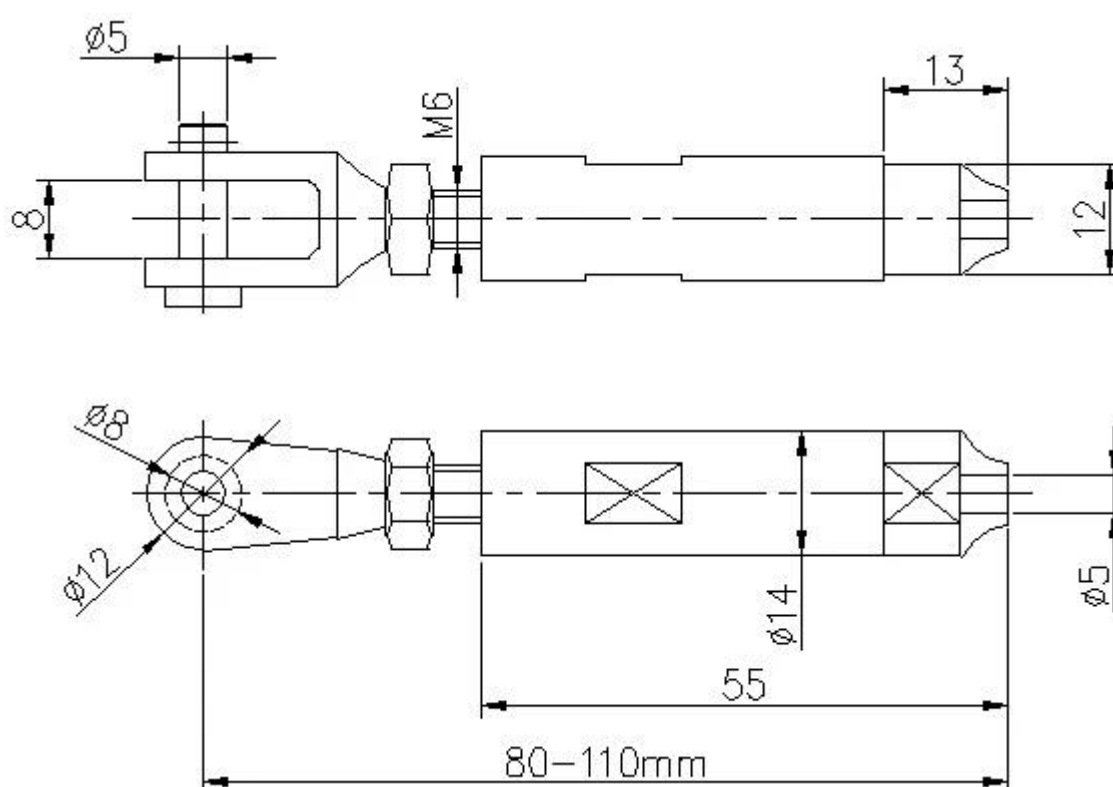

Imballaggio & Consegna

Dettagli d'imballaggio :

EPE + scatola interna + scatola; Cornice di legno

Può essere modificato secondo il requisito dei clienti.

Dettagli di spedizione :

10-15 giorni lavorativi dopo il deposito.

Le nostre certificazioni