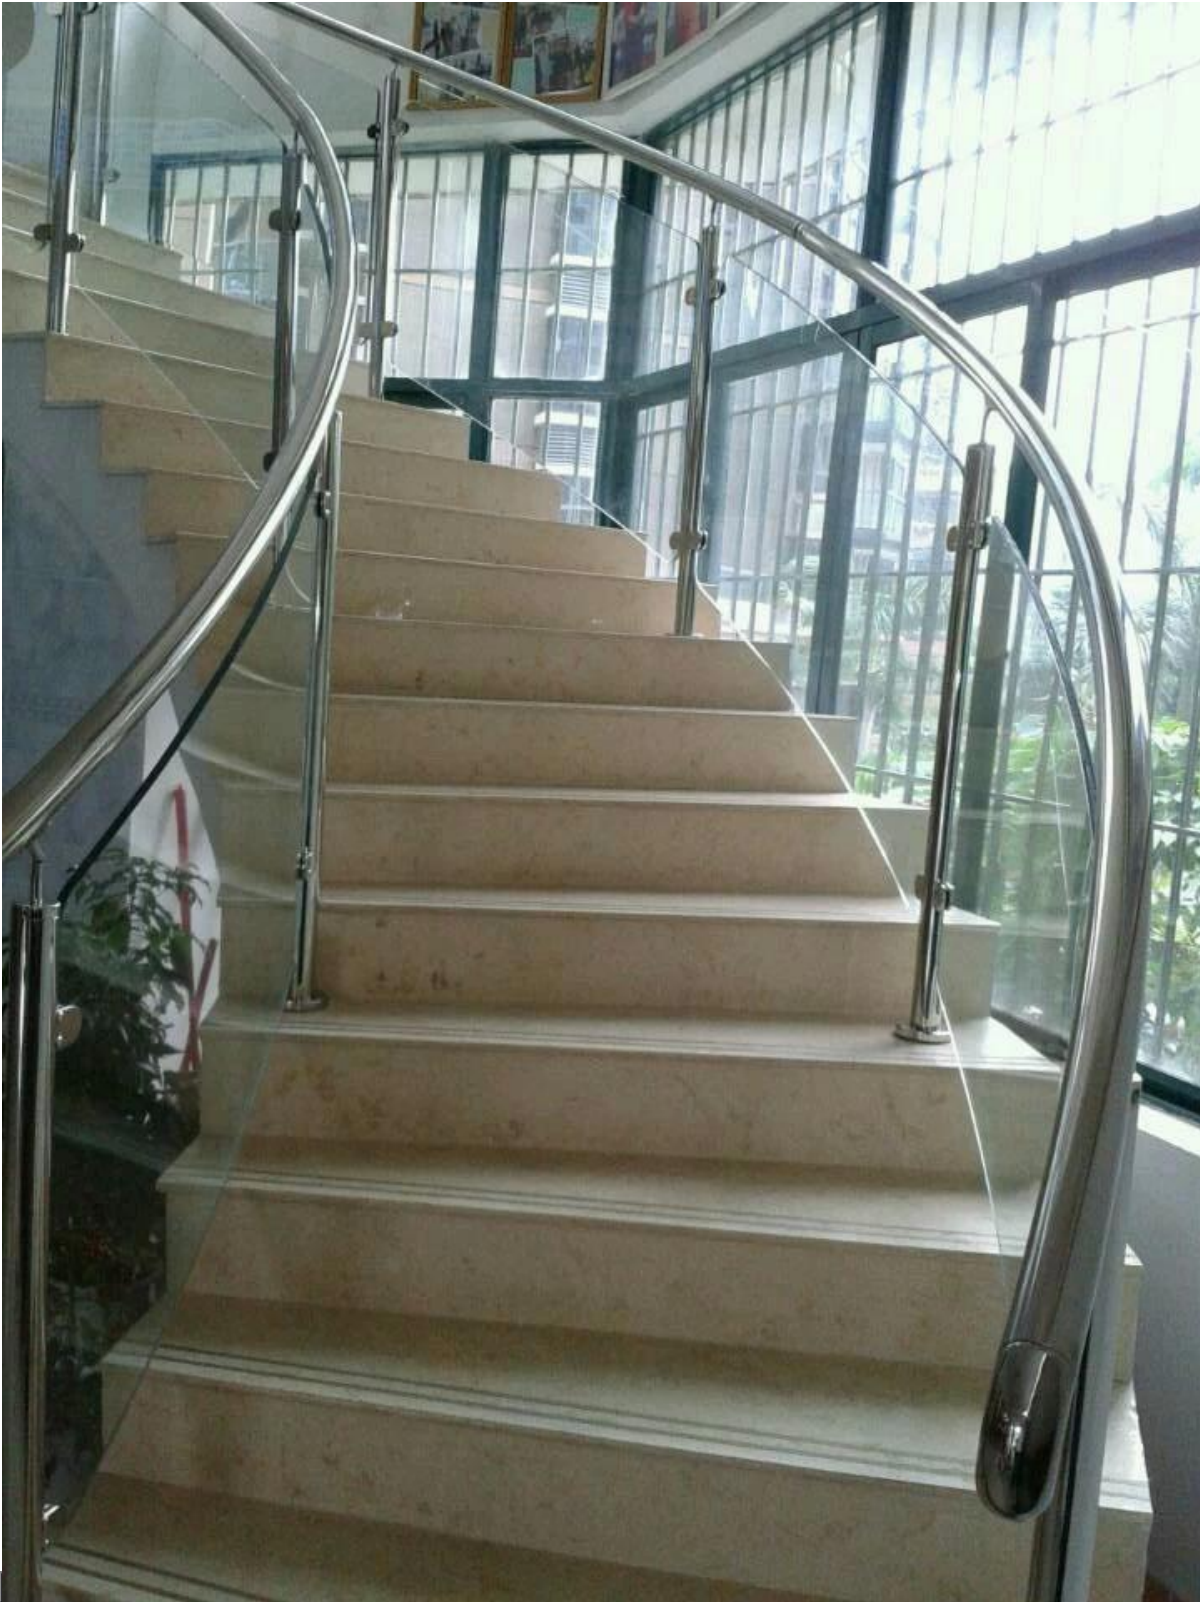

china corrimano in acciaio inox per scala esterna, in vetro temperato per i disegni di ringhiere, parapetti in vetro acciaio inox

- Un modo di ancoraggio palo

LCH-103

- Due via di mezzo posta

LCH-107

LCH-104

- Due vie ad angolo postale

LCH-108

LCH-105

Curvo Sistema ringhiera in vetro per scala, in acciaio inox vetro balcone
ringhiera, sistema di ringhiere per esterni

x

[ISO9001: 2008 in acciaio inox morsetto D di vetro per 10-12mm temperato
balastra in vetro](#)