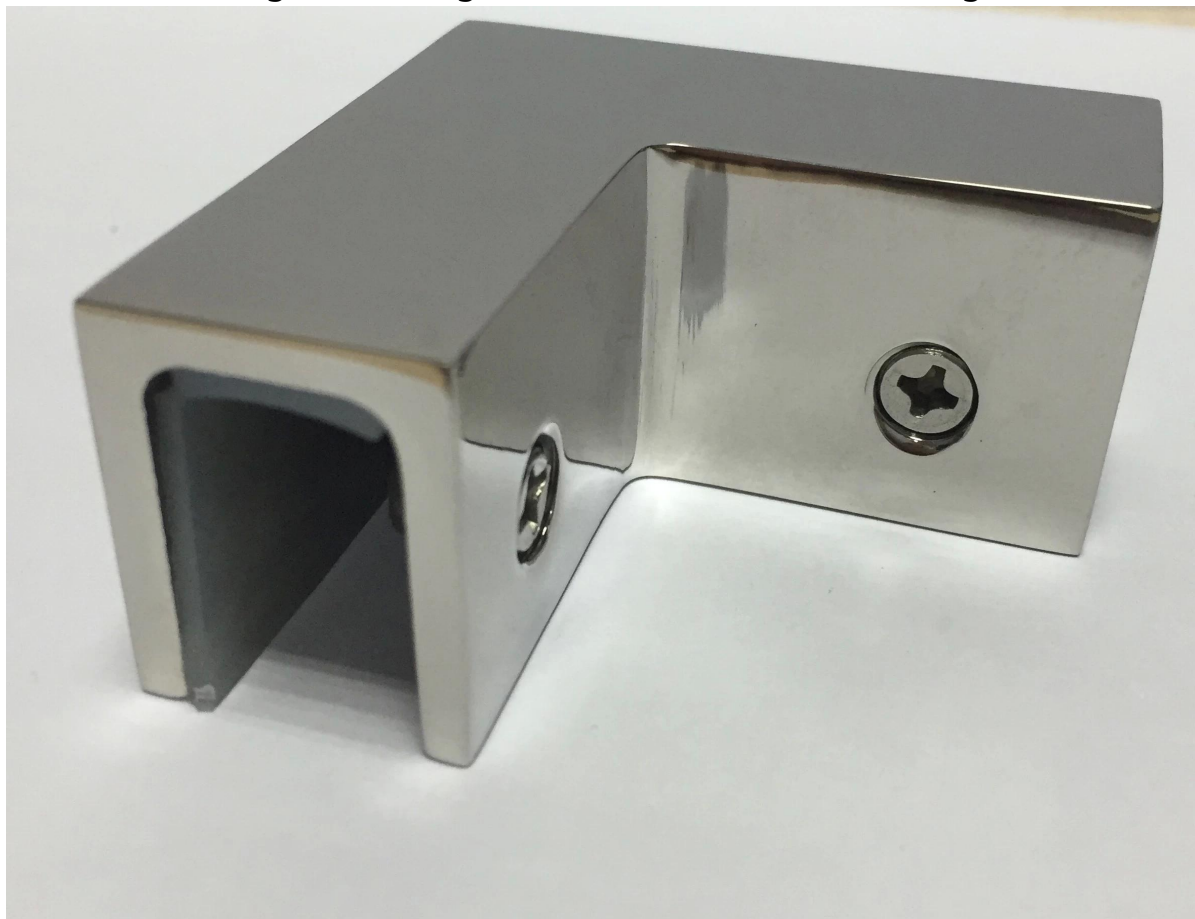

# Morsetto di vetro senza cornice angolo per recinzione di vetro

Morsetto di vetro angolo è utilizzato principalmente per il vetro frameless schermo piscina ringhiera

Ecco le immagini di 90 gradi morsetto di vetro angolo: