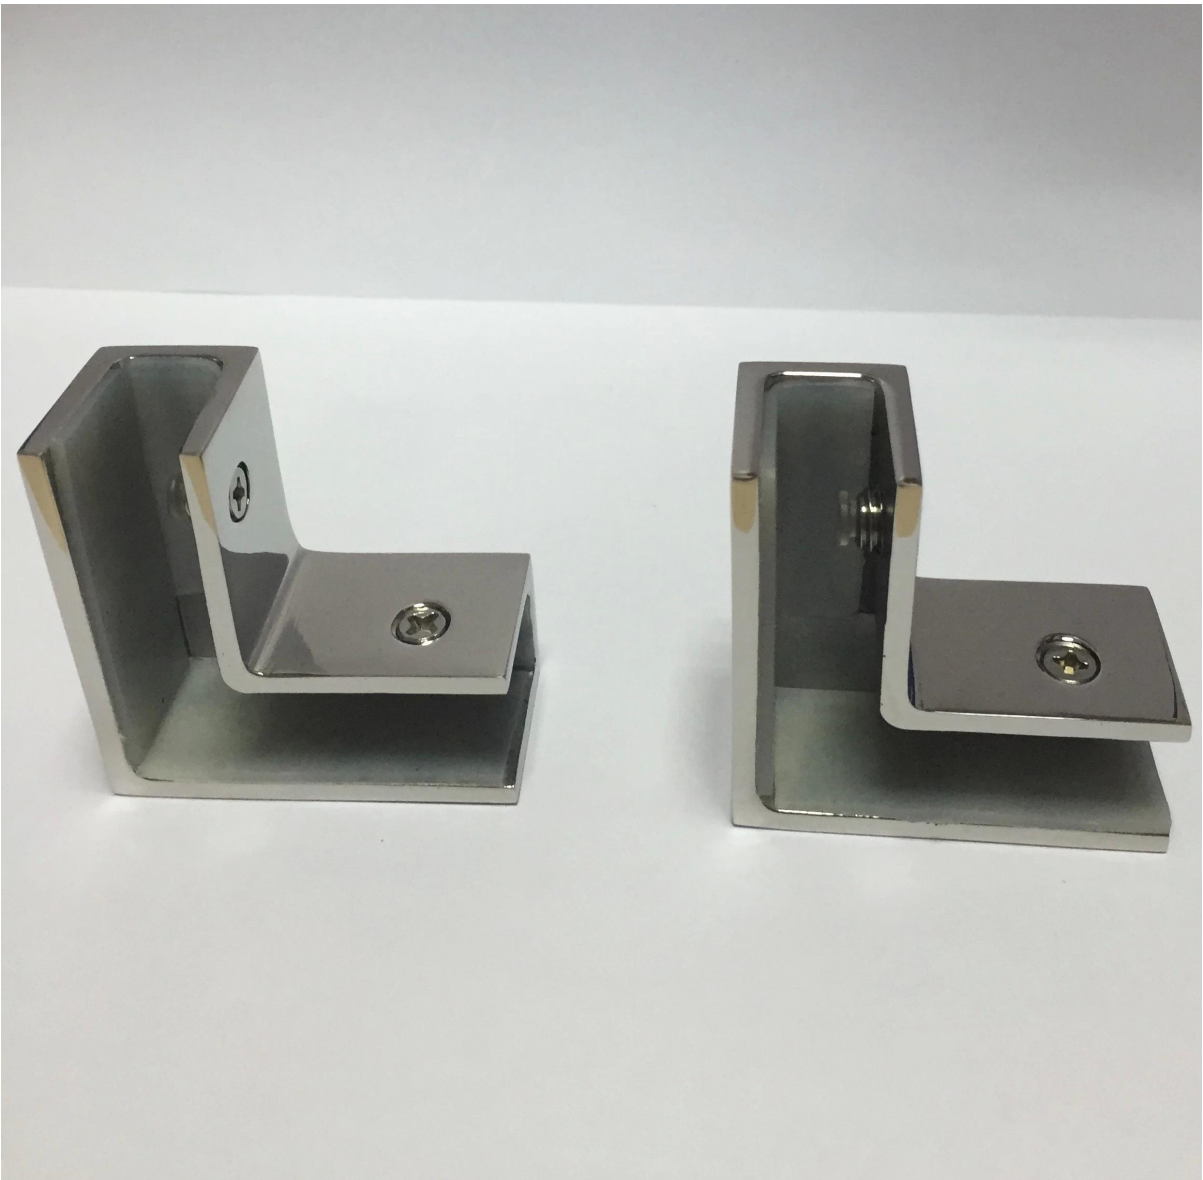

# Morsetto di vetro senza cornice angolo per recinzione di vetro

Morsetto di vetro angolo è utilizzato principalmente per il vetro frameless schermo piscina ringhiera

Ecco le immagini di 90 gradi morsetto di vetro angolo: