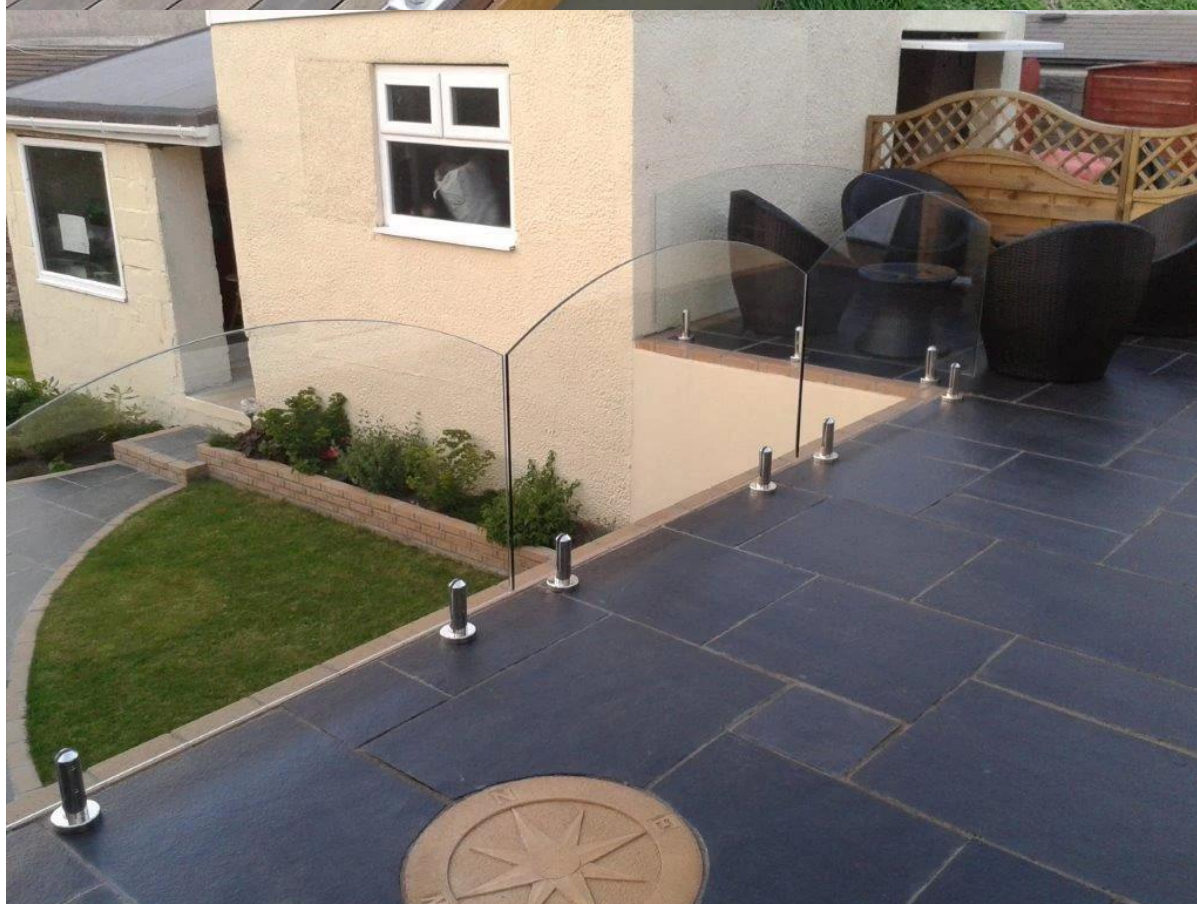

Offriamo soluzioni globali per gli stili di balcone e ringhiera scala designs. Differenti disponibili.

Di solito, in acciaio inox 316 è per uso esterno, dal momento che ha una migliore proprietà anti-ruggine. 304 per uso interno.

Altezza normale di ringhiera è 1.100 millimetri, è anche secondo la vostra richiesta.

Si prega di vedere di seguito le foto del progetto:

Traversa posto balaustra per i disegni ringhiera del balcone

Si può anche utilizzare per ringhiera scala:

Curvo ringhiera traversa è disponibile anche:

Altro stile disponibile ringhiera:

[perno in acciaio inox per piscina scherma, perno in acciaio inox per ringhiera di vetro, Lanciare perno in acciaio inox"](#)

china corrimano in acciaio inox per scala esterna, in vetro temperato per i disegni di ringhiere, parapetti in vetro acciaio inox

In acciaio inox sistema di ringhiere cavo di sicurezza in Cina per scala esterna, raccordi in cavo di acciaio inox, acciaio inox fune corrimano