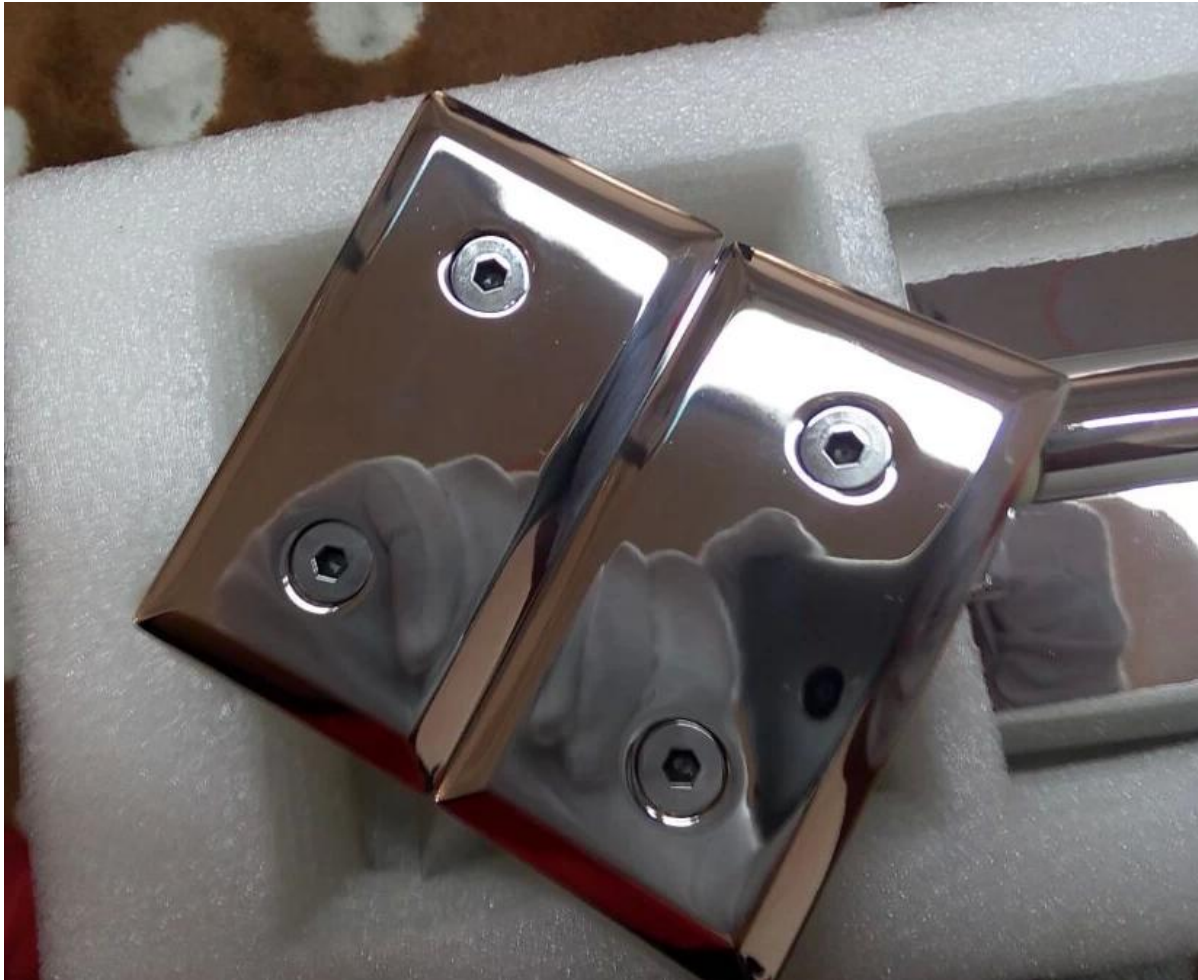

**Vetro bordo curvo di vetro cerniera viteria in acciaio inox per piscina recinzione**

**G-G2 bordo curvo (riservato)  
vestiti 8-12mm temperato / vetro laminato**

vetro bordo curvo a cerniera di vetro potrebbe rendere la recinzione di vetro più peronospora.

**Vista frontale:**

Per frameless cancello recinzione di vetro

**Vista posteriore Lucidato a specchio**

**Protezione imballaggio**

**Confronta con la nostra normale cerniera vetro G-G2:**

Vista posteriore raso spazzolato: