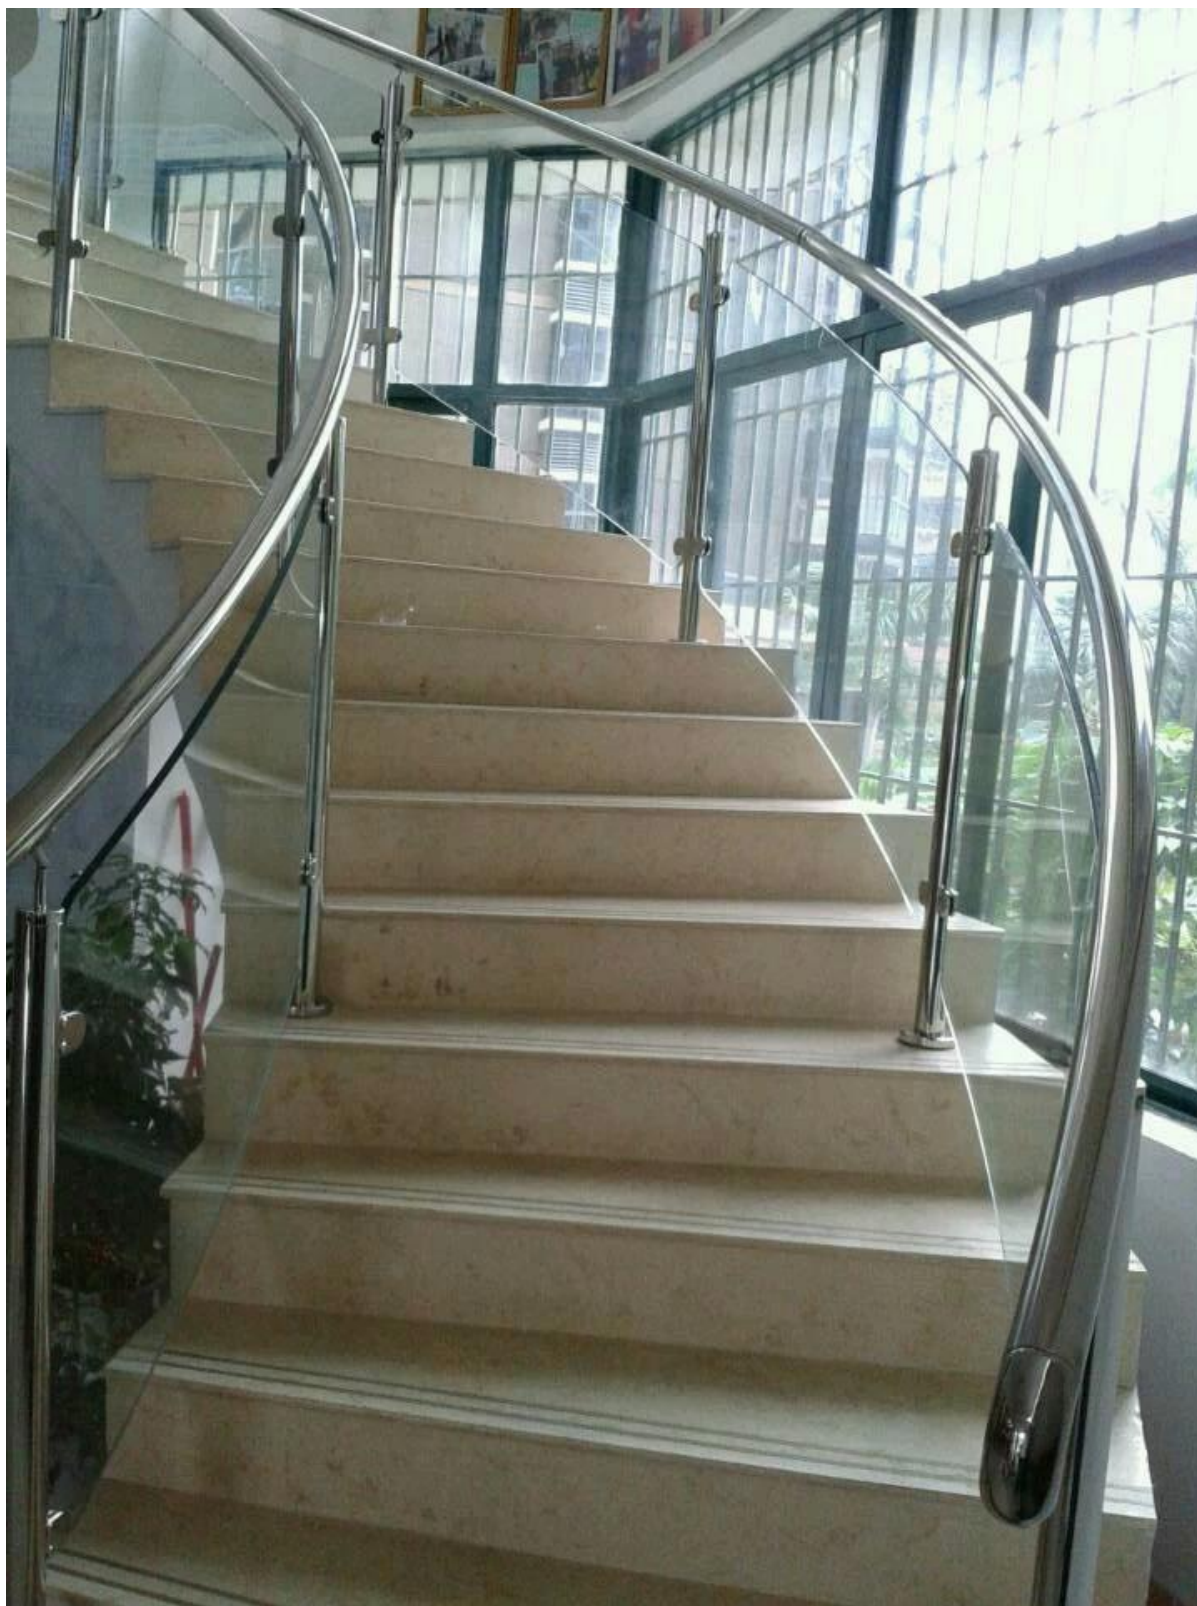

Altri ringhiere progetto:
[unnti ruggine in acciaio inox 316 ringhiera in vetro esterno per scale e balcone](#)