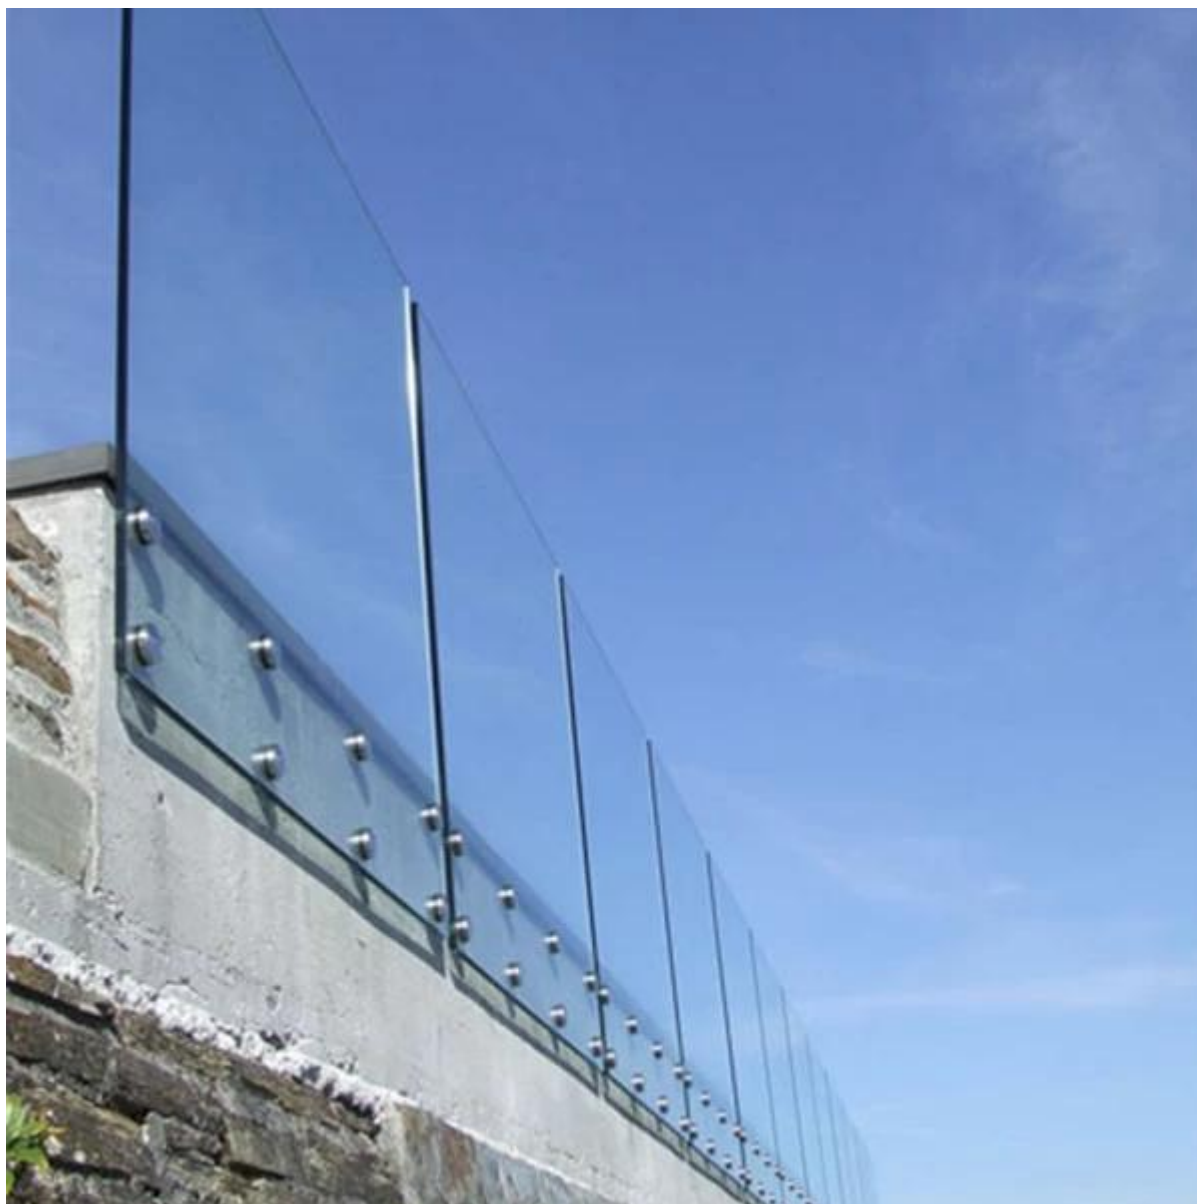

Come potete vedere molti sistemi di ringhiera di vetro sul nostro web, come Sistema di vetro balaustra, ringhiera in vetro esterno, corrimano per scala esterna, piscina recinzione hardware, ringhiera fune.

Altri ringhiere progetto:
[unnti ruggine in acciaio inox 316 ringhiera in vetro esterno per scale e balcone](#)

[corrimano in acciaio inox, rotonda posta decking, corrimano in metallo vetro per gradini](#)

[frameless zipolo recinzione di vetro, piastra di base quadrata del perno, piscina schermo zipolo](#)

[In acciaio inox situazione di stallo in vetro per balaustra di vetro frameless](#)

[piscina recinzione palo di alluminio, ringhiera di vetro semi-frameless, balaustra in alluminio per vetro schermo piscina](#)