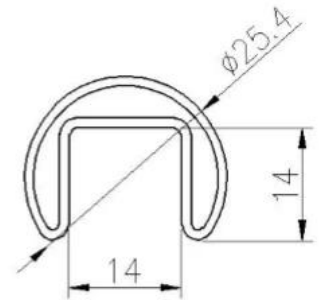

Recinto esterno senza cornice su misura della piscina dell'inferriata di vetro dell'acciaio inossidabile esterno

Sistema di ringhiera	Dettaglio dimensione	Vari materiali
• Corrimano superiore	Corrimano del tubo della scanalatura - Design quadrato: 21 * 25 (mm) - Design rotondo: diametro 25,4 mm	corrimano in legno massiccio / corrimano in acciaio inossidabile
• Vetro temperato	10-23mm singolo / laminato	vetro temperato trasparente / gelo / serigrafia / colore
• perno / supporto	H168 * W98 (mm) / diametro 38mm / 40mm / 50mm	acciaio inossidabile 316, acciaio inossidabile Duplex 2205
• Cerniera / chiavistello di vetro	vari tipi e dimensioni	acciaio inossidabile 316

Recinzione in vetro 2205 dettagli del rubinetto

- Materiale: acciaio inossidabile duplex 2205
- Finitura: specchio / satinato / nero / colore oro
- Per vetri di spessore 10-13,52 mm
- Montaggio: montaggio a pavimento / montaggio superficiale / montaggio su carotaggio
- Produttore method: casting (alta qualità)
- MOQ: 1 pezzo
- Incontra Australia Barriere di sicurezza AS1926.1-20012 / AS2820 per la complicazione del cancello della piscina
- Applicazione: recinzione per piscina, balcone, terrazza, scale, portico ... recinzione ringhiera in vetro

Fessura tubo inossidabile acciaio superiore corrimano e accessori:

25 × 21MM, GROOVE 14 × 14MM

Surface treatment: satin brushed / mirror polished

25*21 tube

Model: SQ2521

DIAMETER 25.4MM, GROOVE 14 × 14MM

Surface treatment: satin brushed / mirror polished

KEBIL 科比奥®

Glass to glass latch 180 degree

Glass to glass latch 90 degree

Glass to wall/square post latch

Recinto esterno senza cornice su misura della piscina dell'inferriata di vetro dell'acciaio inossidabile esterno progetto fotografie