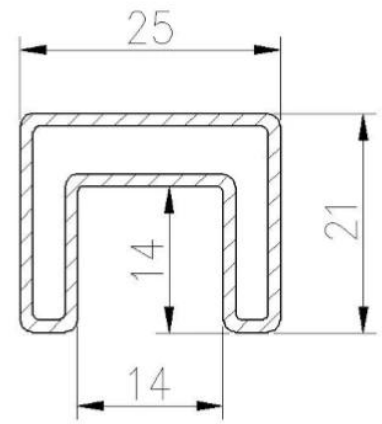

Recinto esterno senza cornice su misura della piscina dell'inferriata di vetro dell'acciaio inossidabile esterno

Sistema di ringhiera	Dettaglio dimensione	Vari materiali
• Corrimano superiore	Corrimano del tubo della scanalatura - Design quadrato: 21 * 25 (mm) - Design rotondo: diametro 25,4 mm	corrimano in legno massiccio / corrimano in acciaio inossidabile
• Vetro temperato	10-23mm singolo / laminato	vetro temperato trasparente / gelo / serigrafia / colore
• perno / supporto	H168 * W98 (mm) / diametro 38mm / 40mm / 50mm	acciaio inossidabile 316, acciaio inossidabile Duplex 2205
• Cerniera / chiavistello di vetro	vari tipi e dimensioni	acciaio inossidabile 316

5 Modelli bicchiere recinto 2205 zipolo a disposizione

Rubinetto in vetro di design a montaggio laterale

SFM

Attacco per vetro base di montaggio a pavimento e attacco per vetro per carotaggio

SBM

RBM

SCM

RCM

Fessura tubo inossidabile acciaio superiore corrimano e accessori:

25 × 21MM, GROOVE 14 × 14MM

Surface treatment: satin brushed / mirror polished

25*21 tube

Model: SQ2521

DIAMETER 25.4MM, GROOVE 14 × 14MM

Surface treatment: satin brushed / mirror polished

KEBIL 科比奥®

Glass to glass latch 180 degree

Glass to glass latch 90 degree

Glass to wall/square post latch

Recinto esterno senza cornice su misura della piscina dell'inferriata di vetro dell'acciaio inossidabile esterno progetto fotografie