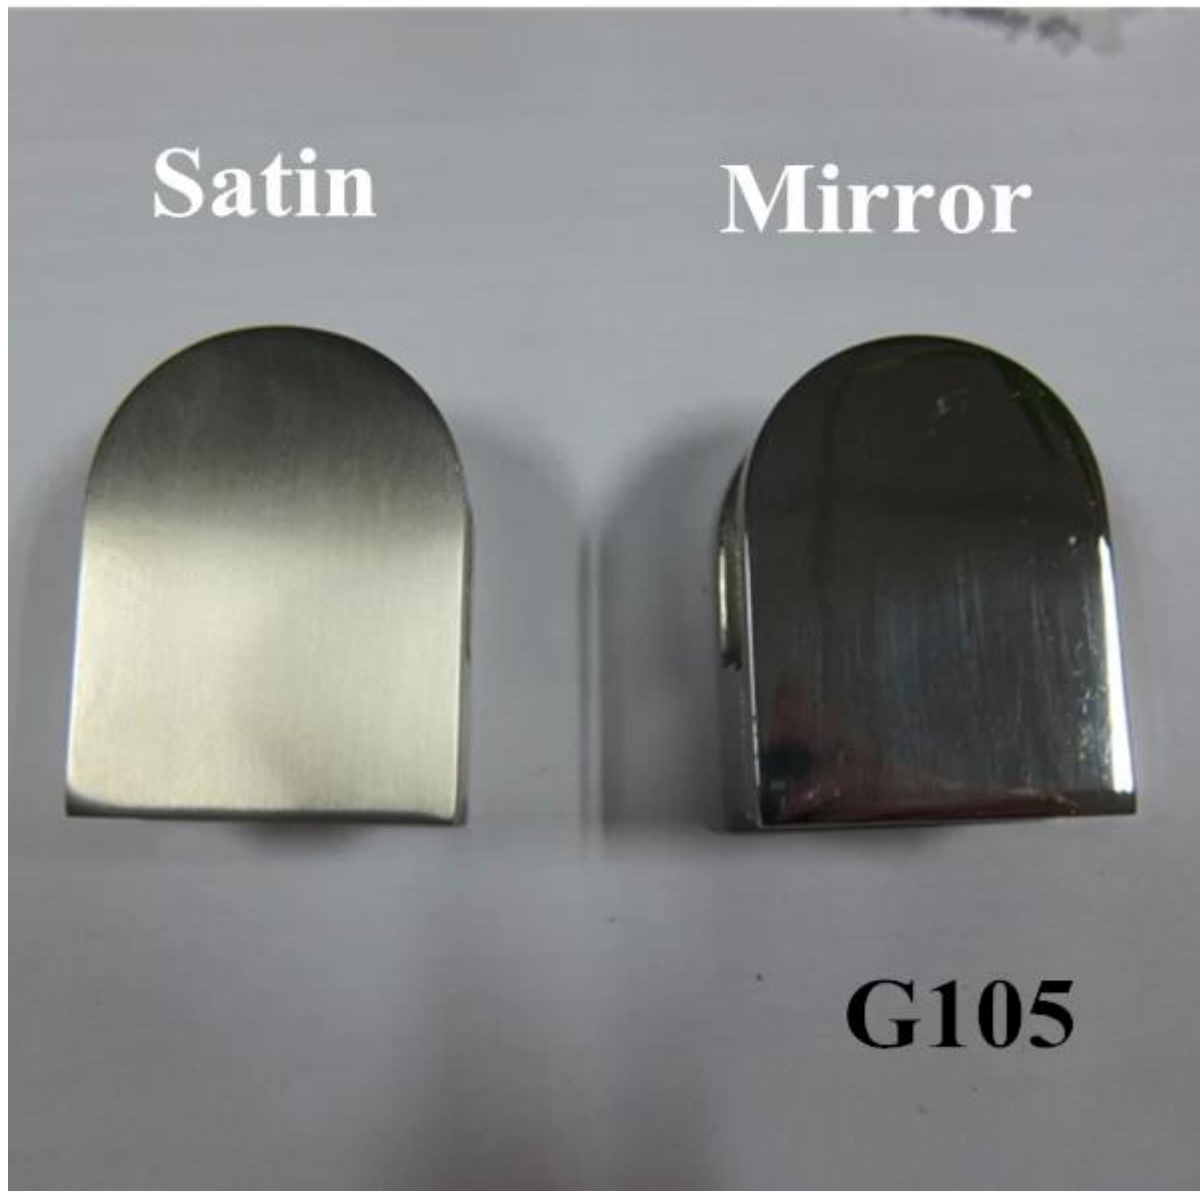

D morsetto di vetro vestito a 12mm di vetro

G105

[3/8 & quot; morsetto di vetro montato su vetro ringhiera posta o parete](#)

Finitura: raso o specchio

[ISO9001: 2008 in acciaio inox morsetto D di vetro per 10-12mm vetro temperato
balastra](#)

Se è necessario il morsetto di vetro installato sul palo tondo, il nostro G105R potrebbe soddisfare la vostra richiesta,
[in acciaio inox morsetto di vetro rotondo di design scale, china in acciaio inox morsetto di vetro rotondo posto ringhiera per balcone](#)

G105 con inserto in plastica

[pannello in vetro ampiamente utilizzato morsetto morsetto D con la schiena
piatta fissata al muro](#)

[inox 316 vetro morsetto ringhiera balastra schermo per soddisfare pannello di spessore 12 mm e palo tondo](#)

Morsetto di vetro con ritenzione

G106

corrimano in acciaio inox raccordo, D morsetto di vetro, schiena piatta e indietro turno, di alta qualità

G106