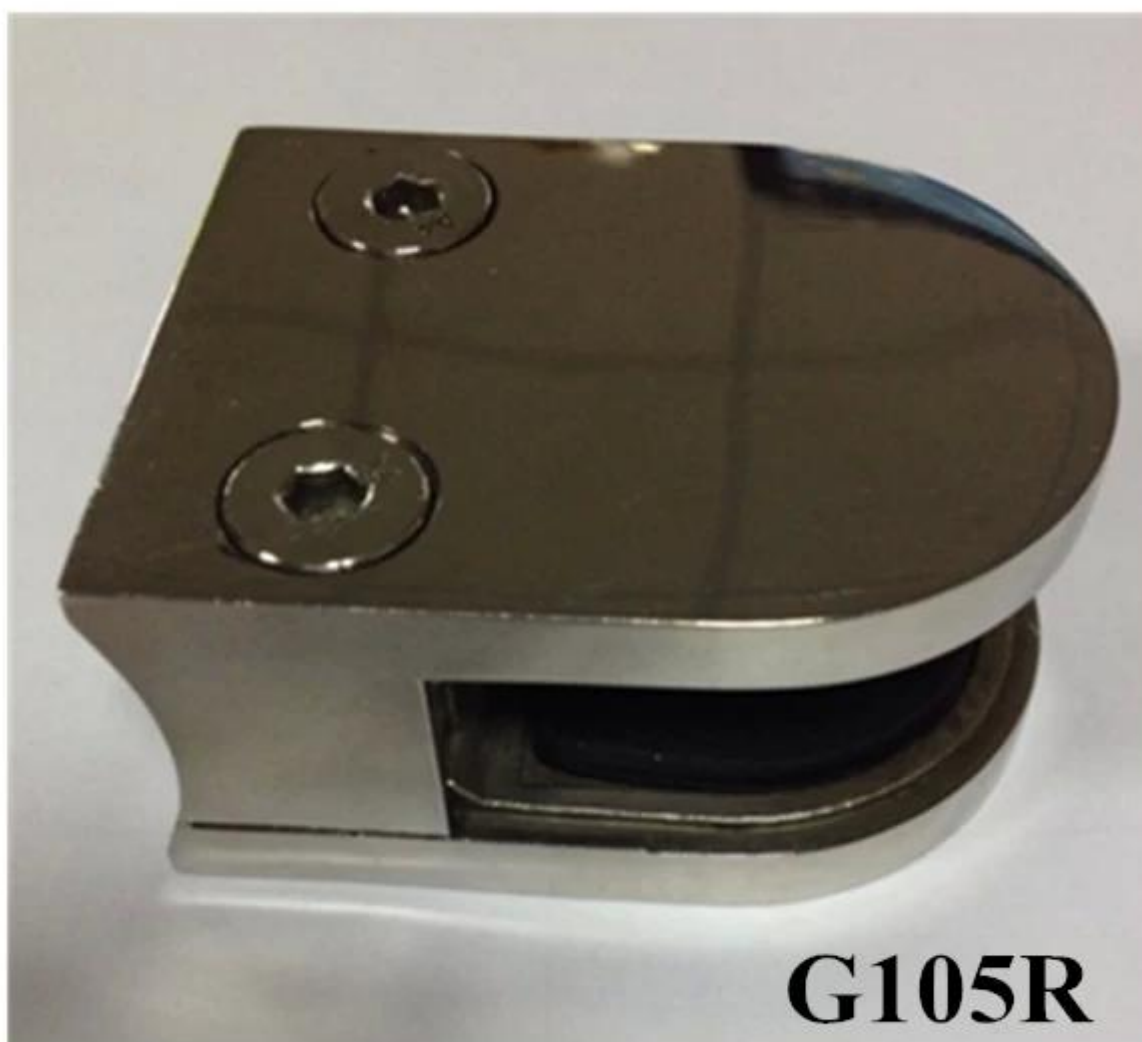

D morsetto di vetro vestito a 12mm di vetro

G105

[3/8 & quot; morsetto di vetro montato su vetro ringhiera posta o parete](#)

Finitura: raso o specchio

[ISO9001: 2008 in acciaio inox morsetto D di vetro per 10-12mm vetro temperato
balastra](#)

Se è necessario il morsetto di vetro installato sul palo tondo, il nostro G105R potrebbe soddisfare la vostra richiesta,
[in acciaio inox morsetto di vetro rotondo di design scale, china in acciaio inox morsetto di vetro rotondo posto ringhiera per balcone](#)

G105 con inserto in plastica

[pannello in vetro ampiamente utilizzato morsetto morsetto D con la schiena
piatta fissata al muro](#)

[inox 316 vetro morsetto ringhiera balastra schermo per soddisfare pannello di spessore 12 mm e palo tondo](#)

Morsetto di vetro con ritenzione

G106

corrimano in acciaio inox raccordo, D morsetto di vetro, schiena piatta e indietro turno, di alta qualità

G106