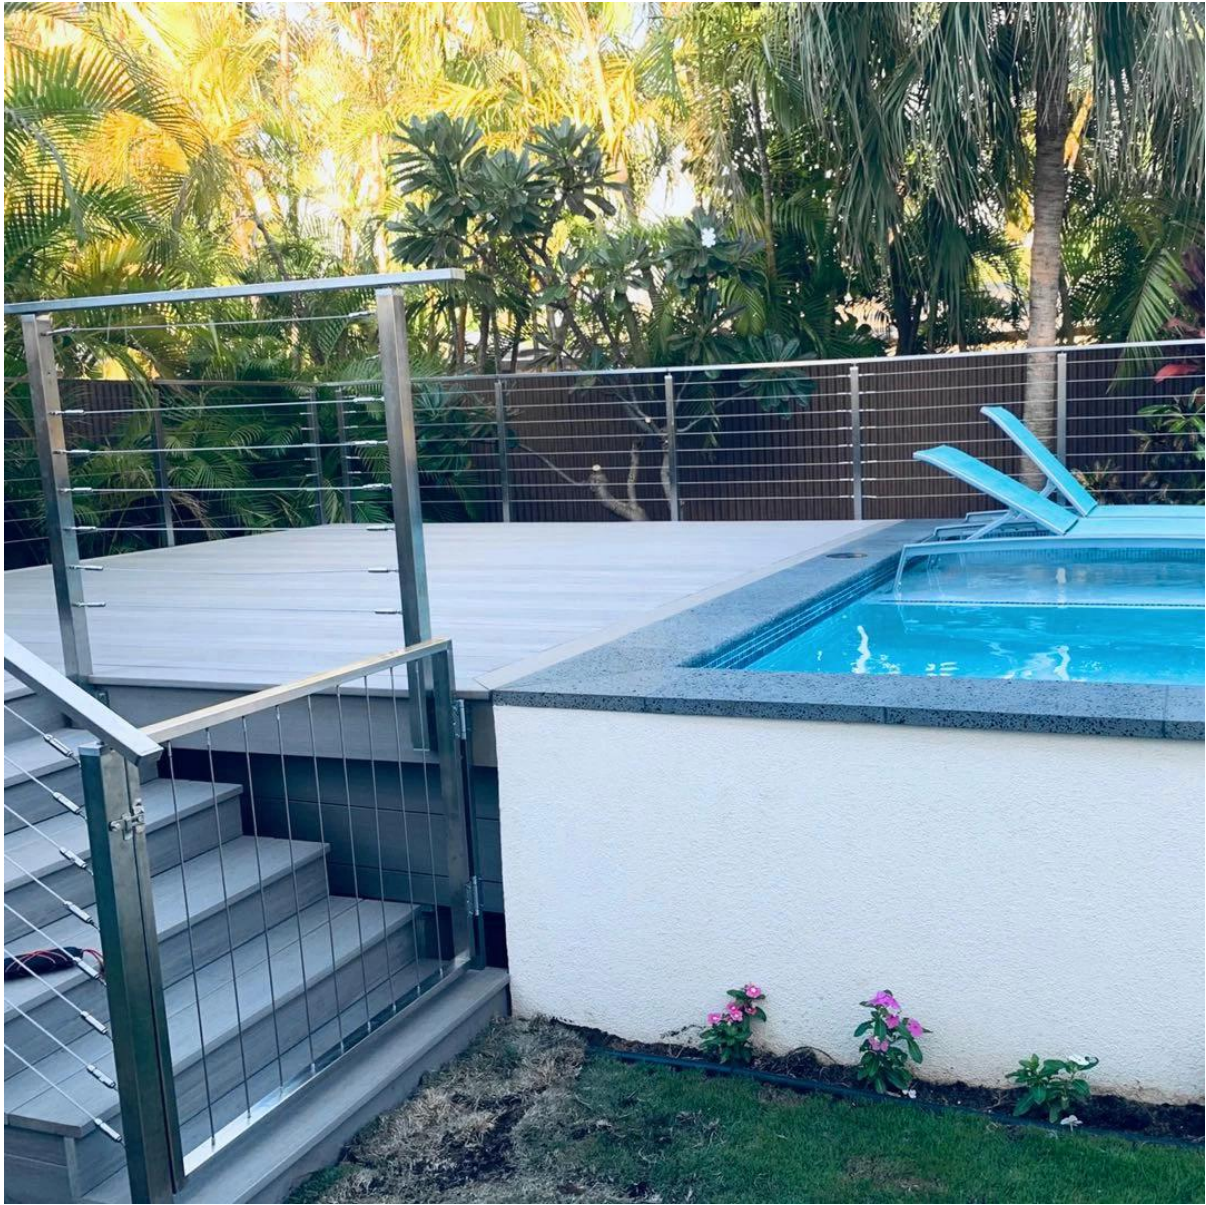

FAI DA TE Sistemi di ringhiera di cavi in acciaio inox 316 Sistemi di cavi Balustrading per Scala del balcone del ponte ecc.

NostrocavofilocordaBalustredsystemaèdialtoqualitàeadattoperall'apertoapplicazione,E facile da installare, puoi semplicemente seguire i piani di ringhiera che ti abbiamo offerto come da progetto.

Caratteristiche dei sistemi di ringhiera dei cavi in acciaio / bilanciamento del filo

Cavoringhierainviaretaglia	40 * 40/50 * 50mm
Post altezza	36 pollici / 39 pollici / 42 pollici
Diametro del cavo	3mm 4mm 5mm.
Corrimano superiore	50 * 25mm.
Materiale	304/316 ACCIAIO DI ACCIAIO
finire	Rivestimento in polvere nero opaco, raso, specchio

Sistemi di ringhiera cavi in acciaio inossidabile superiore / corda metallica balaustrading post-

Sistemi di ringhiera di cavi in acciaio per montaggio fascia / corda metallica Balustrading post-

Modelli diversi di tensionati del cavo, tipo di ribaltamento e swageless -

#Project Photos of Fai da te Sistemi di ringhiera in acciaio inox / corda metallica Balustreding Systems-

Contattaci ora per ottenere l'ultima citazione!