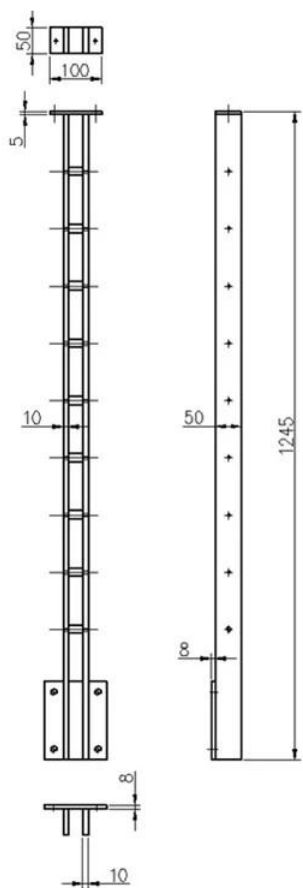

Caratteristiche dei sistemi di ringhiera dei cavi in acciaio / bilanciamento del filo

Cavoringhierainviaretaglia	40 * 40/50 * 50mm
Post altezza	36 pollici / 39 pollici / 42 pollici
Diametro del cavo	3mm 4mm 5mm.
Corrimano superiore	50 * 25mm.
Materiale	304/316 ACCIAIO DI ACCIAIO
finire	Rivestimento in polvere nero opaco, raso, specchio

Sistemi di ringhiera cavi in acciaio inossidabile superiore / corda metallica balaustrading post-

Sistemi di ringhiera di cavi in acciaio per montaggio fascia / corda metallica Balustrading post-

Modelli diversi di tensionati del cavo, tipo di ribaltamento e swageless -