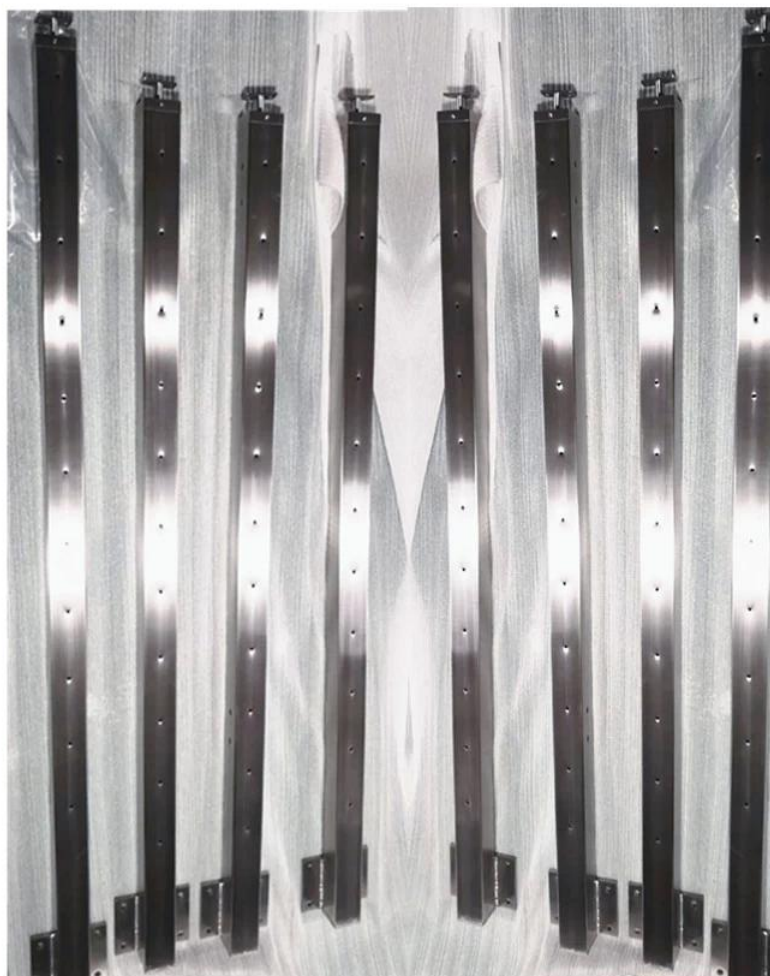

FAI DA TE Sistemi di ringhiera di cavi in acciaio inox 316 Sistemi di cavi Balustrading per Scala del balcone del ponte ecc.

NostrocavofilocordaBalustredsystemaèdialtoqualitàeadattoperall'apertoapplicazione,E facile da installare, puoi semplicemente seguire i piani di ringhiera che ti abbiamo offerto come da progetto.

Caratteristiche dei sistemi di ringhiera dei cavi in acciaio / bilanciamento del filo

Cavoringhierainviaretaglia	40 * 40/50 * 50mm
Post altezza	36 pollici / 39 pollici / 42 pollici
Diametro del cavo	3mm 4mm 5mm.
Corrimano superiore	50 * 25mm.
Materiale	304/316 ACCIAIO DI ACCIAIO
finire	Rivestimento in polvere nero opaco, raso, specchio

Sistemi di ringhiera cavi in acciaio inossidabile superiore / corda metallica balaustrading post-

Sistemi di ringhiera di cavi in acciaio per montaggio fascia / corda metallica Balustrading post-

Modelli diversi di tensionati del cavo, tipo di ribaltamento e swageless -

#Project Photos of Fai da te Sistemi di ringhiera in acciaio inox / corda metallica Balustreding Systems-

Contattaci ora per ottenere l'ultima citazione!