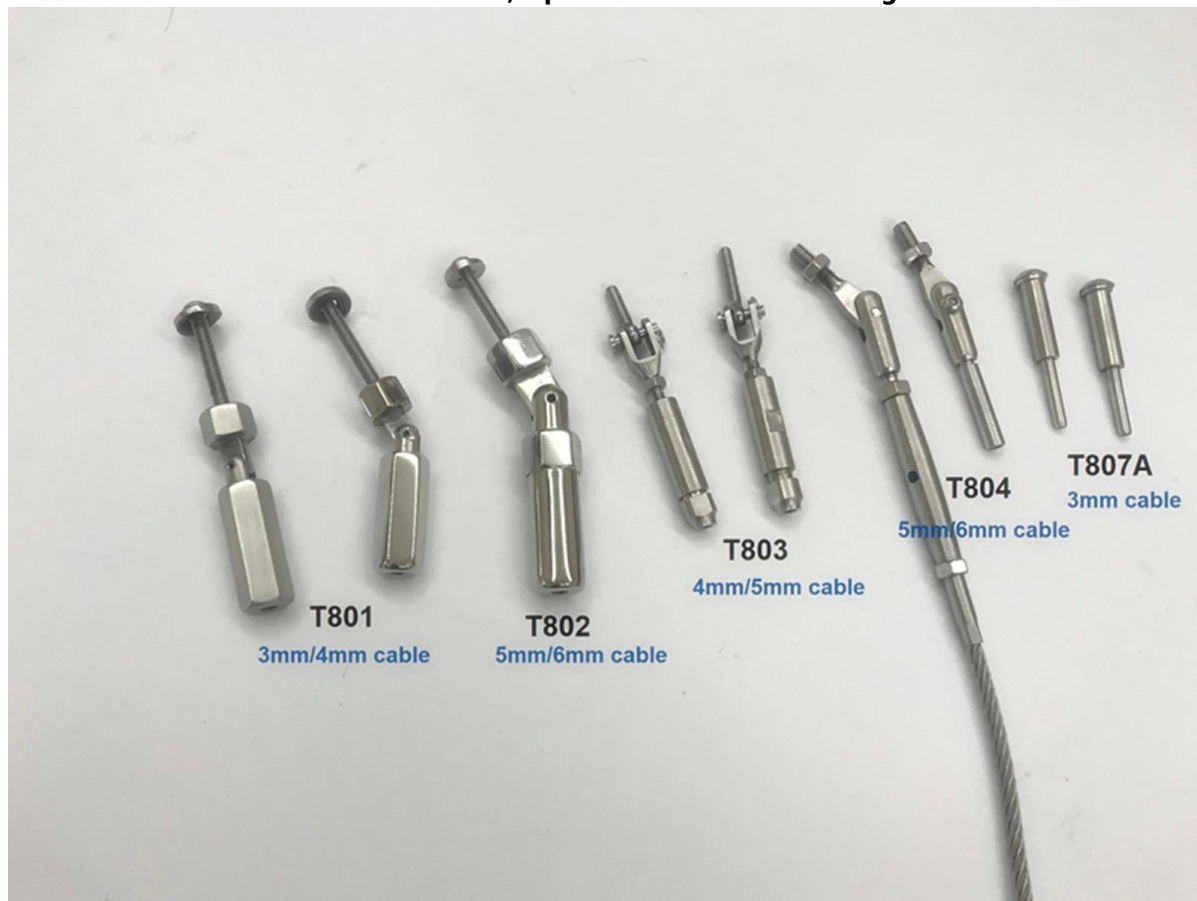

Caratteristiche dei sistemi di ringhiera dei cavi in acciaio / bilanciamento del filo

Cavoringhierainviaretaglia	40 * 40/50 * 50mm
Post altezza	36 pollici / 39 pollici / 42 pollici
Diametro del cavo	3mm 4mm 5mm.
Corrimano superiore	50 * 25mm.
Materiale	304/316 ACCIAIO DI ACCIAIO
finire	Rivestimento in polvere nero opaco, raso, specchio

Sistemi di ringhiera cavi in acciaio inossidabile superiore / corda metallica balaustrading post-

Sistemi di ringhiera di cavi in acciaio per montaggio fascia / corda metallica Balustrading post-

Modelli diversi di tensionati del cavo, tipo di ribaltamento e swageless -

#Project Photos of Fai da te Sistemi di ringhiera in acciaio inox / corda metallica Balustreding Systems-

Contattaci ora per ottenere l'ultima citazione!