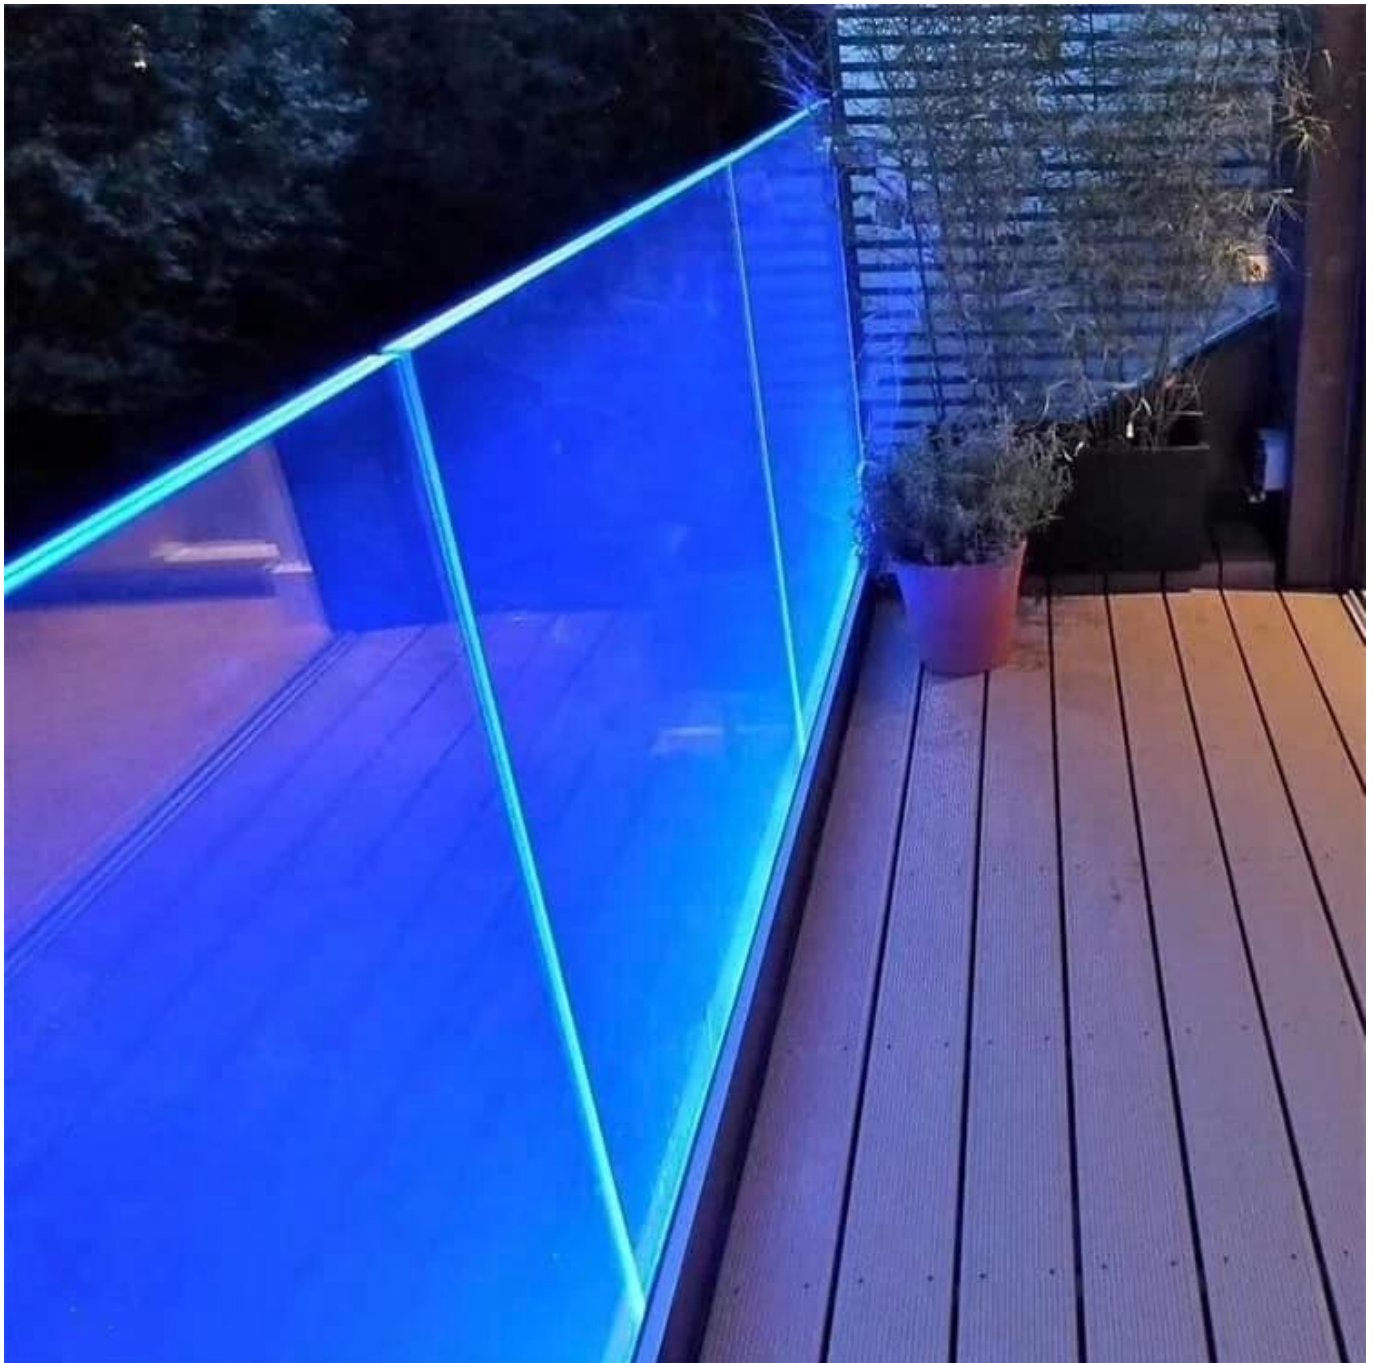

**Ringhiera a LED per esterni a ponte in alluminio frameless in alluminio U canale di vetro balaustra in vetro balcone recinzione morsetto in vetro ringhiera con luce a led**

**Opzione di design ringhiera**

- diritto lineare e curvo
- Vetro temprato di sicurezza e vetro laminato 10-21.52mm
- Corrimano con corrimano e corrimano in vetro senza scanalato in vetro
- Piano montato e montato lato
- Design residenziale e ringhiera commerciale

<b>Nome del prodotto</b>	Balaustra in vetro frameless alluminio U canale frameless balcone balcone scala piscina recinzione vetro ringhiera
<b>Dimensioni</b>	Personalizzato, in base al requisito specifico del cliente.
<b>Materiale</b>	<b>Informazioni del profilo</b>
	Materiale: alluminio (6063-T5) Lunghezza del profilo 3m Profilo Spessore parete: 10 mm Colore: originale, argento, nero, grafite
	<b>Opzione di vetro</b>
	Vetro laminato, vetro temperato, vetro basso-e, vetro galleggiante, vetro riflettente Vetri singoli / doppi vetri Singolo: 8/10 / 12mm Doppio: , 6.38mm, 8.76mm 10.76mm 11.52mm ecc Colore: Chiaro, Ford Blu Reflective, Verde Reflective, Low-E. eccetera. Qualsiasi altro spessore del vetro secondo le esigenze del cliente.
	<b>Hardware.</b>
	SetCrew, coperchio in acciaio inox, ringhiera in acciaio inossidabile Alta qualità fatta in Cina
<b>Finitura</b>	Verniciato a polvere o anodizzazione
<b>Imballaggio</b>	Bolla Borsa + cornice in legno
<b>Posto applicabile</b>	Scuole, ristoranti, edifici commerciali e residenziali ecc.
<b>Tempi di consegna</b>	15-25 giorni dopo aver ricevuto il deposito