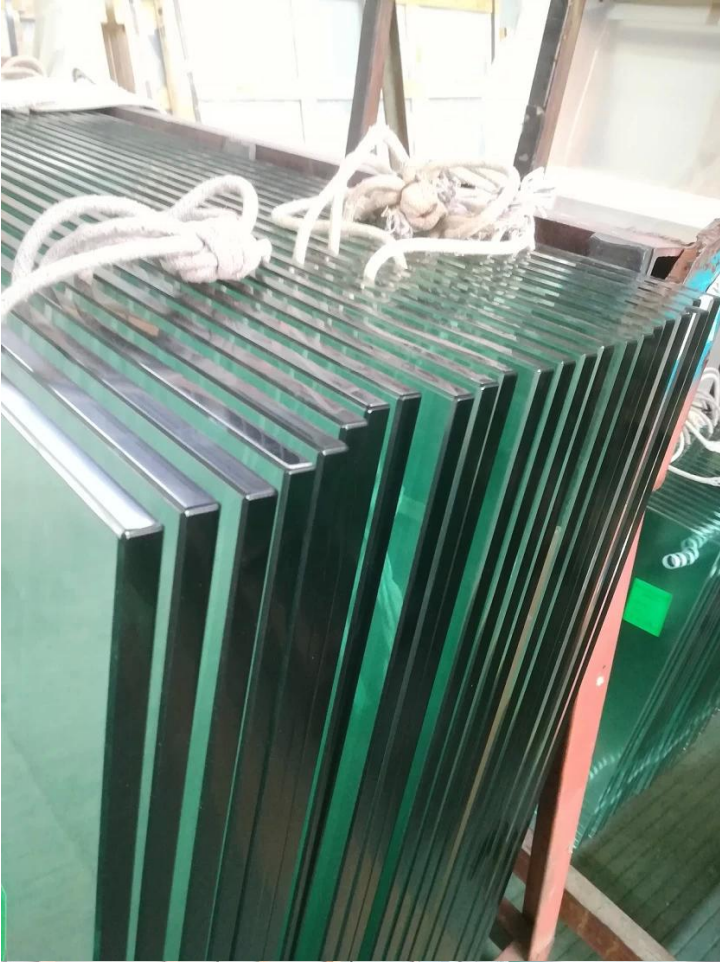

Duplex 2205 Balastra regolabile in vetro Canada per piscina per recinzione senza telaio
Ringhiera in vetro da 12 mm

nome del prodotto	Ringhiera in Vetro per Scale e Recinzioni Esterne e BOdi Piscina, Tipo Colonna Fissa
Materiale	Acciaio inossidabile 316 or 2205
Fine	Satin spazzolato, lucidato a specchio o nero
Per vetro	Spessore 10-12 mm , spessore 17,52 mm
tecnico	Colata
Bullone di ancoraggio	Compreso
MOQ	1 pz
Applicazione	Scala/Balcone/Ringhiera/Terrazza/Corrimano
OEM/ODM	Accettabile
Pagamento	T/T; L/C A Vista; Western Union
Consegna	Spedizione marittima, spedizione aerea, consegna espressa
Vantaggio:	SBM Spigot è un popolare tipo di supporto in vetro e una ringhiera in vetro senza bordi stile. È ampiamente usato in piscina e in qualche casa di alta classe o residenza, che può offrirti un campo visivo aperto e confortevole. Per quanto riguarda l'installazione, è facile fissare il vetro serrando le viti.

Chiaro fotografie per IL superficie trattamento:

Vetro Ringhiera Coppia:

Cerniere per vetro:

Morsetti Vetro:

Pannelli Vetro Temperato:

Progetto Foto:

Benvenuti a contattarci per maggiori dettagli:

Franco