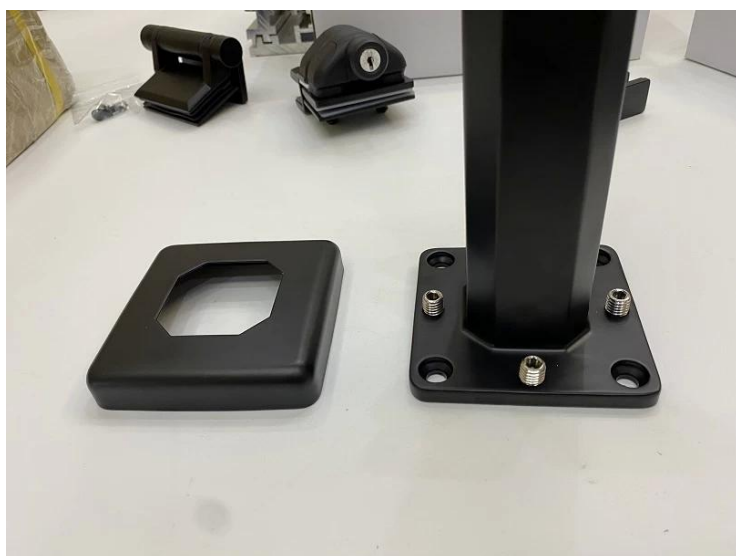

Duplex 2205 Balastra regolabile in vetro Canada per piscina per recinzione senza telaio
Ringhiera in vetro da 12 mm

nome del prodotto	Ringhiera in Vetro per Scale e Recinzioni Esterne e BOdi Piscina, Tipo Colonna Fissa
Materiale	Acciaio inossidabile 316 or 2205
Fine	Satin spazzolato, lucidato a specchio o nero
Per vetro	Spessore 10-12 mm , spessore 17,52 mm
tecnico	Colata
Bullone di ancoraggio	Compreso
MOQ	1 pz
Applicazione	Scala/Balcone/Ringhiera/Terrazza/Corrimano
OEM/ODM	Accettabile
Pagamento	T/T; L/C A Vista; Western Union
Consegna	Spedizione marittima, spedizione aerea, consegna espressa
Vantaggio:	SBM Spigot è un popolare tipo di supporto in vetro e una ringhiera in vetro senza bordi stile. È ampiamente usato in piscina e in qualche casa di alta classe o residenza, che può offrirti un campo visivo aperto e confortevole. Per quanto riguarda l'installazione, è facile fissare il vetro serrando le viti.

Chiaro fotografie per IL superficie trattamento:

Vetro Ringhiera Coppia:

Cerniere per vetro:

Morsetti Vetro:

Pannelli Vetro Temperato:

Progetto Foto:

Benvenuti a contattarci per maggiori dettagli:

Franco