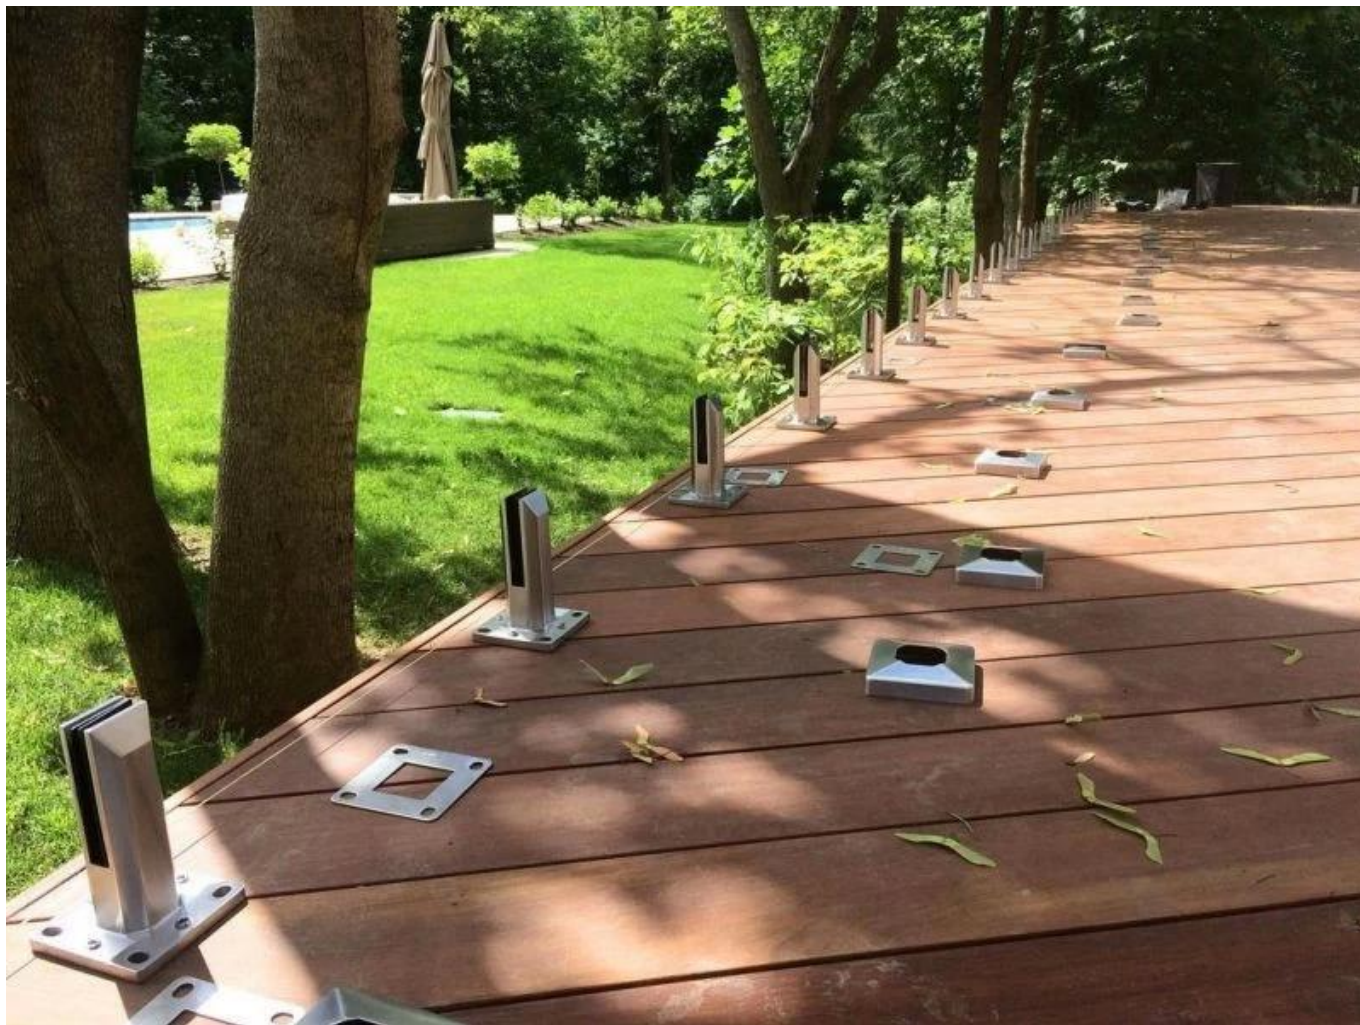

Duplex 2205 Balastra regolabile in vetro Canada per piscina per recinzione senza telaio
Ringhiera in vetro da 12 mm

nome del prodotto	Ringhiera in Vetro per Scale e Recinzioni Esterne e BOdi Piscina, Tipo Colonna Fissa
Materiale	Acciaio inossidabile 316 or 2205
Fine	Satin spazzolato, lucidato a specchio o nero
Per vetro	Spessore 10-12 mm , spessore 17,52 mm
tecnico	Colata
Bullone di ancoraggio	Compreso
MOQ	1 pz
Applicazione	Scala/Balcone/Ringhiera/Terrazza/Corrimano
OEM/ODM	Accettabile
Pagamento	T/T; L/C A Vista; Western Union
Consegna	Spedizione marittima, spedizione aerea, consegna espressa
Vantaggio:	SBM Spigot è un popolare tipo di supporto in vetro e una ringhiera in vetro senza bordi stile. È ampiamente usato in piscina e in qualche casa di alta classe o residenza, che può offrirti un campo visivo aperto e confortevole. Per quanto riguarda l'installazione, è facile fissare il vetro serrando le viti.

Chiaro fotografie per IL superficie trattamento:

Vetro Ringhiera Coppia:

Cerniere per vetro:

Morsetti Vetro:

Pannelli Vetro Temperato:

Progetto Foto:

Benvenuti a contattarci per maggiori dettagli:

Franco