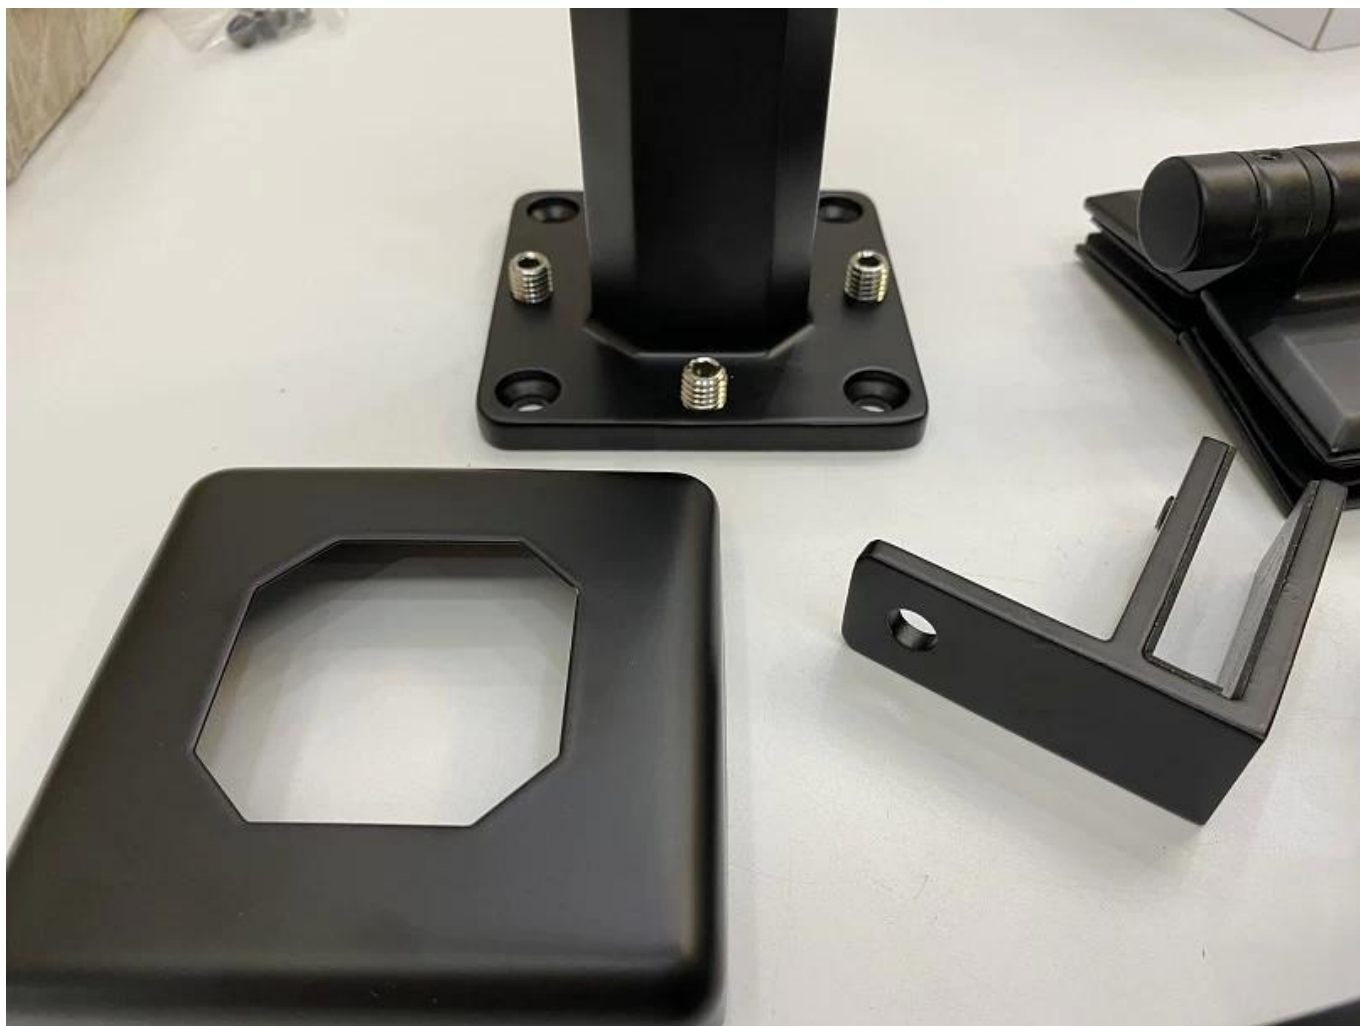

Duplex 2205 Balastra regolabile in vetro Canada per piscina per recinzione senza telaio
Ringhiera in vetro da 12 mm

nome del prodotto	Ringhiera in Vetro per Scale e Recinzioni Esterne e BOdi Piscina, Tipo Colonna Fissa
Materiale	Acciaio inossidabile 316 or 2205
Fine	Satin spazzolato, lucidato a specchio o nero
Per vetro	Spessore 10-12 mm , spessore 17,52 mm
tecnico	Colata
Bullone di ancoraggio	Compreso
MOQ	1 pz
Applicazione	Scala/Balcone/Ringhiera/Terrazza/Corrimano
OEM/ODM	Accettabile
Pagamento	T/T; L/C A Vista; Western Union
Consegna	Spedizione marittima, spedizione aerea, consegna espressa
Vantaggio:	SBM Spigot è un popolare tipo di supporto in vetro e una ringhiera in vetro senza bordi stile. È ampiamente usato in piscina e in qualche casa di alta classe o residenza, che può offrirti un campo visivo aperto e confortevole. Per quanto riguarda l'installazione, è facile fissare il vetro serrando le viti.

Chiaro fotografie per IL superficie trattamento:

Vetro Ringhiera Coppia:

Cerniere per vetro:

Morsetti Vetro:

Pannelli Vetro Temperato:

Progetto Foto:

Benvenuti a contattarci per maggiori dettagli:

Franco