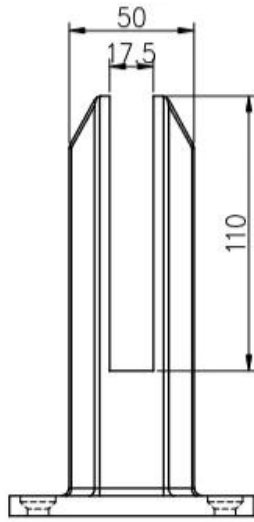

Duplex 2205 Black Black Glass Spigot quadrato quadrato montato per il nuoto in vetro piscina e corrimano del ponte del balcone ecc.

Attualmente abbiamo un po 'di scorta di entrambe le finiture satin e finitura nera opaca con spigoti di vetro quadrato in magazzino per la consegna immediata. Se hai bisogno di ordinare, vi preghiamo di contattarci direttamente.

Caratteristiche del Duplex 2205 Matte Black Black Black Glass Top Square Top Square Montato -

Modello numero.	SBM.
Spessore di vetro	10-13.52mm.
Fori di vetro	Non c'è bisogno, attrito in forma
Materiale	SS Duplex 2205.
Fine	Rivestimento in polvere nero opaco
Funzione	Piastre di livellamento regolabili disponibili

Foto di Duplex 2205 Matte Black Black Black Spigot Top Square Piano montato -

Dimensioni di SBM Glass Spigot -

深圳市朗馳商貿有限公司 SHENZHEN LAUNCH CO., LTD.		Surface treatment	Proportion
Design	Jacky	Material	1:2
Check	Drawing NO: SM	No note of entity size tolerance	
Craft	Name:	Linear tolerance	X ±0.1
Audit	Revision	XX	±0.1
Approve	VOG1	Angle tolerance	X ±1°
			XX ±0.5°