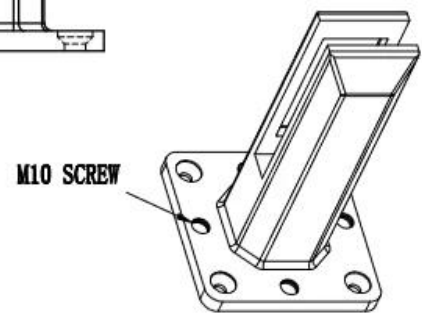

Duplex 2205 Black Black Glass Spigot quadrato quadrato montato per il nuoto in vetro piscina e corrimano del ponte del balcone ecc.

Attualmente abbiamo un po 'di scorta di entrambe le finiture satin e finitura nera opaca con spigoti di vetro quadrato in magazzino per la consegna immediata. Se hai bisogno di ordinare, vi preghiamo di contattarci direttamente.

Caratteristiche del Duplex 2205 Matte Black Black Black Glass Top Square Top Square Montato -

Modello numero.	SBM.
Spessore di vetro	10-13.52mm.
Fori di vetro	Non c'è bisogno, attrito in forma
Materiale	SS Duplex 2205.
Fine	Rivestimento in polvere nero opaco
Funzione	Piastre di livellamento regolabili disponibili

Foto di Duplex 2205 Matte Black Black Black Spigot Top Square Piano montato -

Dimensioni di SBM Glass Spigot -

深圳市朗馳商貿有限公司 SHENZHEN LAUNCH CO., LTD.		Surface treatment	Proportion
Design	Jacky	Material	1:2
Check	Drawing NO: SM	No note of entity size tolerance	
Craft	Name:	Linear tolerance	X ±0.1
Audit	Revision	XX	±0.1
Approve	VOG1	Angle tolerance	X ±1°
			XX ±0.5°