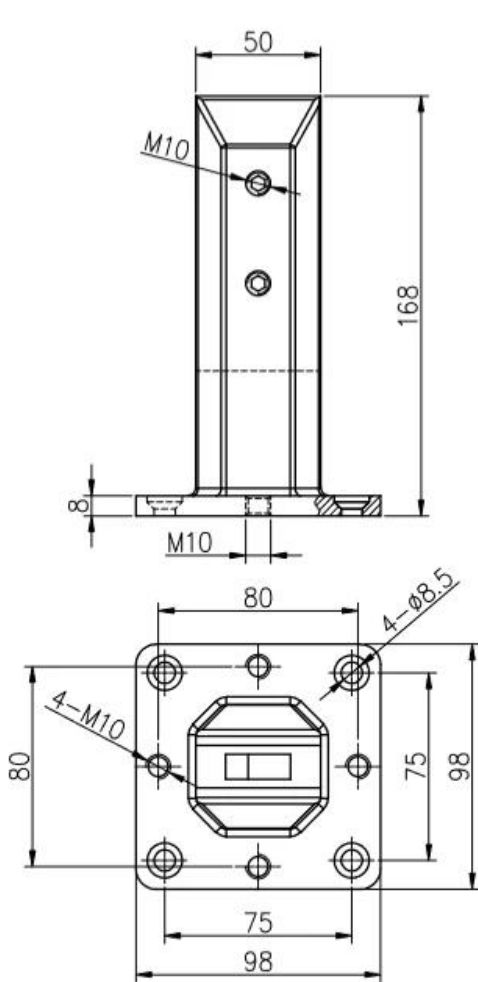

Duplex 2205 Black Black Glass Spigot quadrato quadrato montato per il nuoto in vetro piscina e corrimano del ponte del balcone ecc.

Attualmente abbiamo un po 'di scorta di entrambe le finiture satin e finitura nera opaca con spigoti di vetro quadrato in magazzino per la consegna immediata. Se hai bisogno di ordinare, vi preghiamo di contattarci direttamente.

Caratteristiche del Duplex 2205 Matte Black Black Black Glass Top Square Top Square Montato -

Modello numero.	SBM.
Spessore di vetro	10-13.52mm.
Fori di vetro	Non c'è bisogno, attrito in forma
Materiale	SS Duplex 2205.
Fine	Rivestimento in polvere nero opaco
Funzione	Piastre di livellamento regolabili disponibili

Foto di Duplex 2205 Matte Black Black Black Spigot Top Square Piano montato -

Dimensioni di SBM Glass Spigot -

深圳市朗馳商貿有限公司 SHENZHEN LAUNCH CO., LTD.		Surface treatment	Proportion
Design	Jacky	Material	1:2
Check	Drawing NO: SM	No note of entity size tolerance	
Craft	Name:	Linear tolerance	X ±0.1
Audit	Revision	XX	±0.1
Approve	VOG1	Angle tolerance	X ±1°
			XX ±0.5°