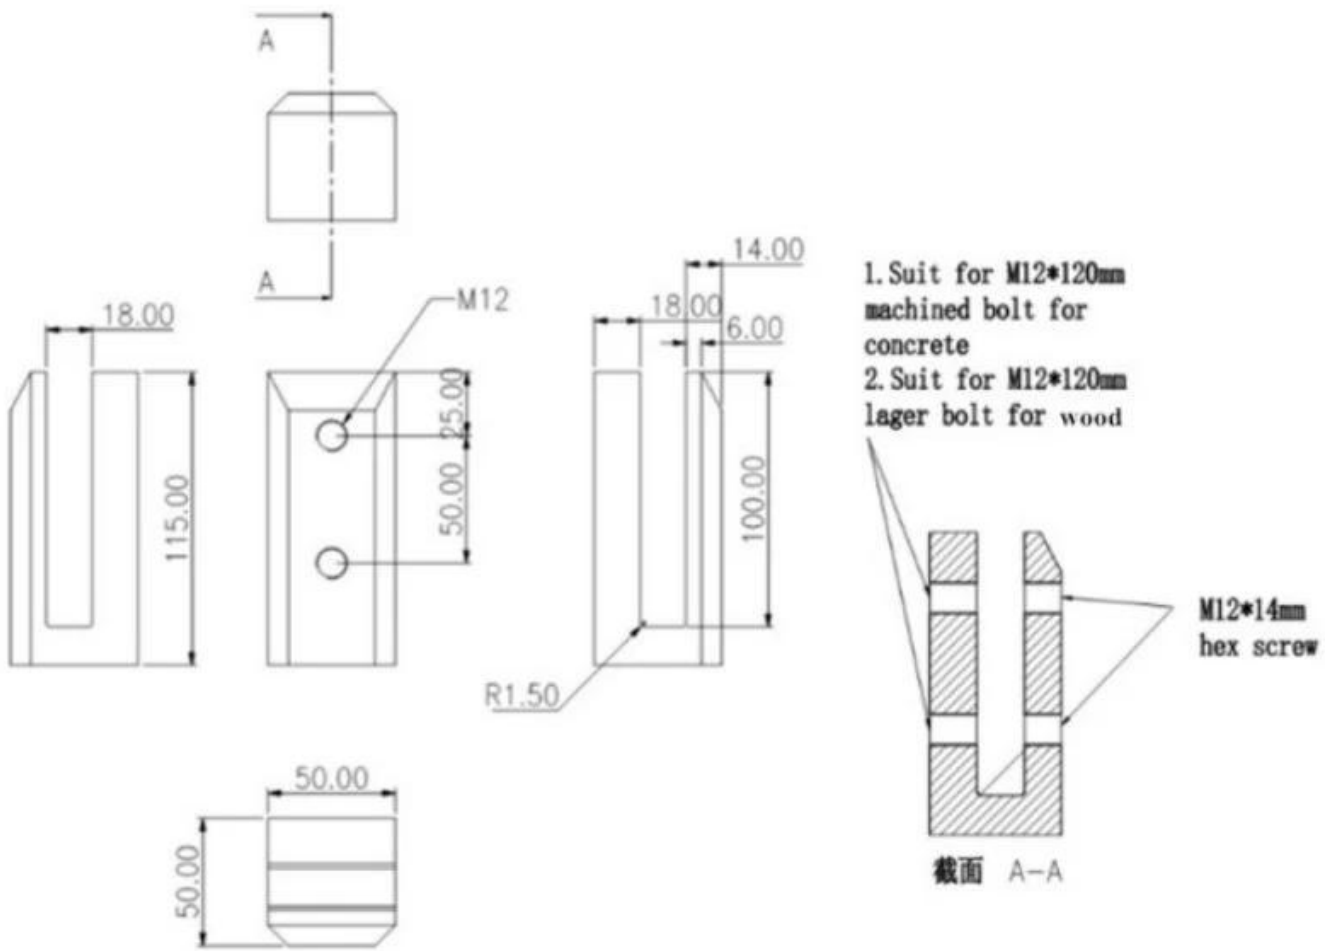

### **Prodotto Specifiche.**

Nome del prodotto	Rubinetto vetro montato lateralmente
Materiale	Duplex 2205 acciaio inossidabile
Finitura superficiale	Lucido a specchio, satinato spazzolato, Nero opaco
Spessore del vetro	8-13,52mm, vetro senza foro
Dimensioni	Come da disegno
Applicazione	Ringhiera del balcone, ringhiera del ponte, ecc.
MOQ	10 pezzi

### **Prodotto spettacolo**

**Disegno tecnico**

**Imballaggio e produzione in serie**

1 pz in una scatola bianca, 12pz in una cartone scatola  
**Immagine del progetto**

Se sei interessato a questo prodotto, non esitare a contattarmi.  
Frank Fang sales02@launch-china.cn  
WhatsApp/Telefono: 8615906261741