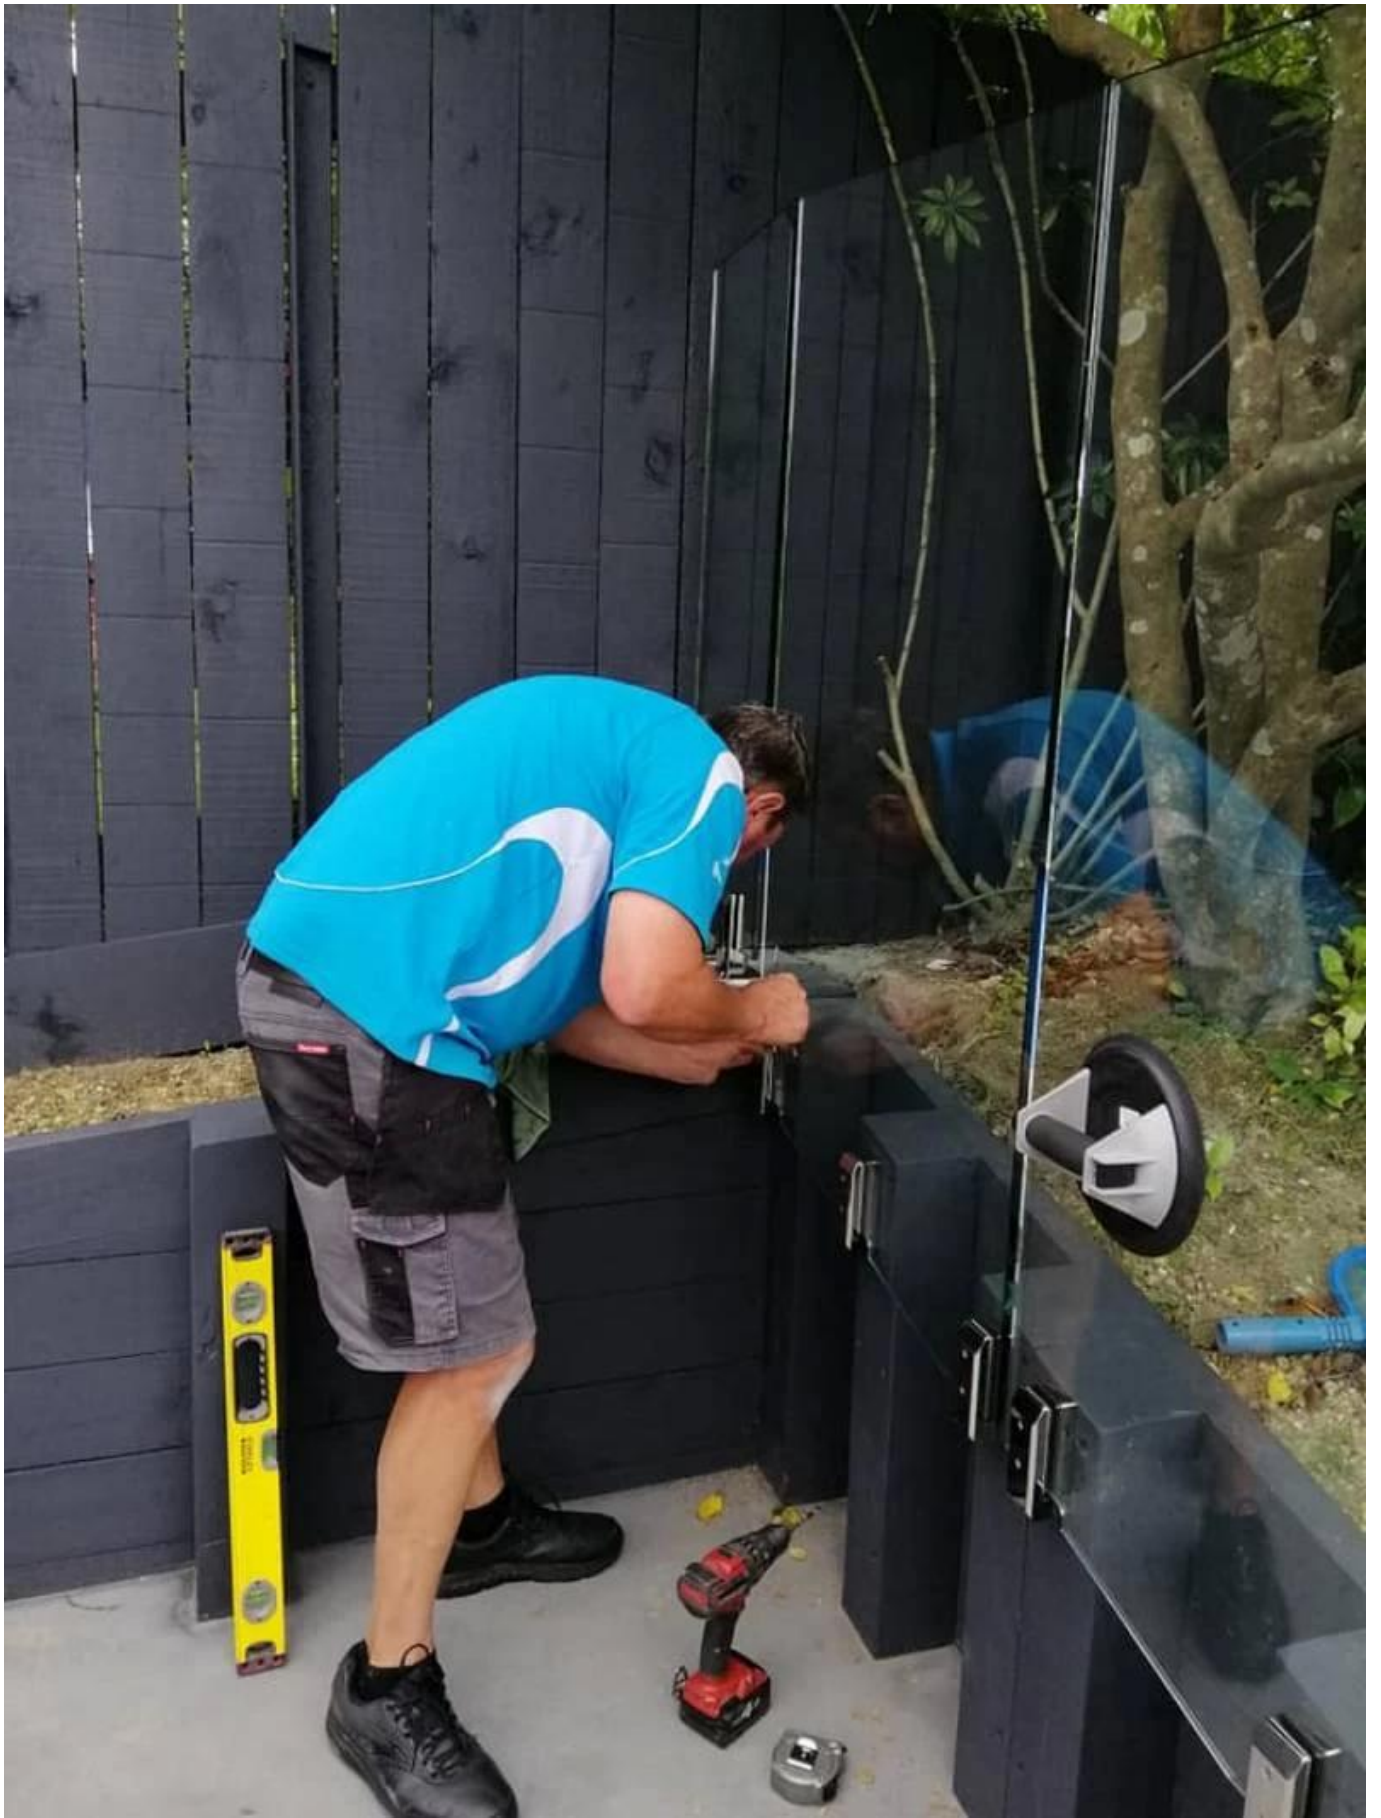

1 pz in una scatola bianca, 12pz in una cartone scatola
Immagine del progetto