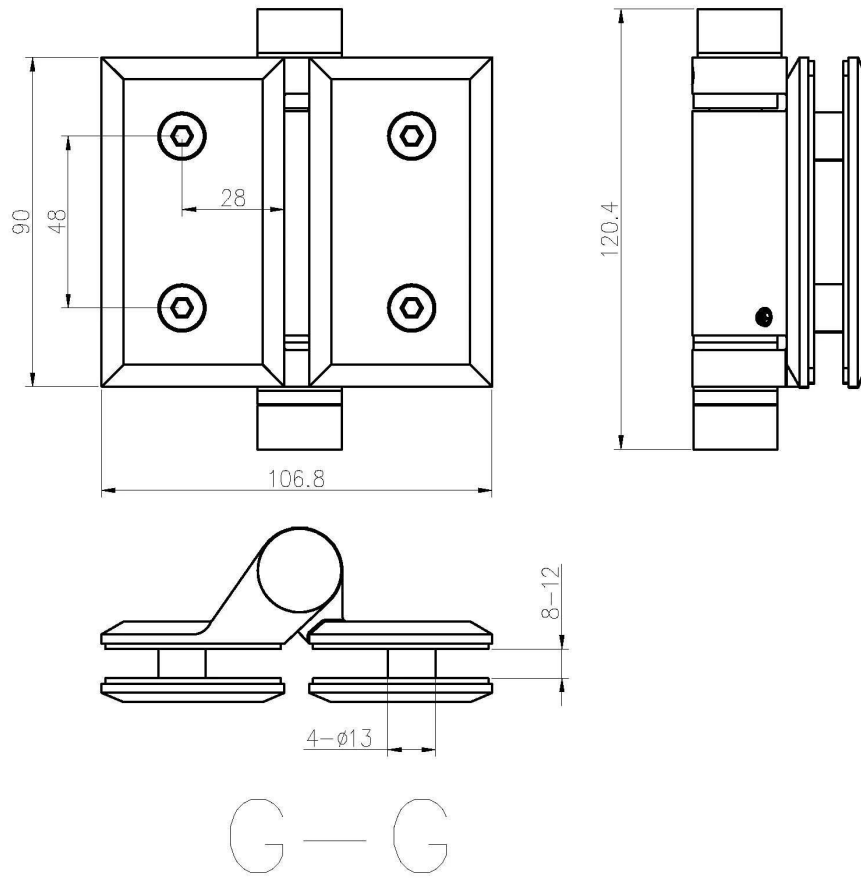

Duplex 2205 Cerniera vetro-vetro caricata a molla per cancello in vetro per recinzione in vetro per piscina 8-12 mm.

Specifiche per cerniera in vetro -

Modello numero:	G-G
Tipo di cerniera in vetro	Da vetro a vetro, più tipi disponibili (cerniera da vetro a parete, cerniera da vetro a palo)
Materiale	Duplex 2205
Fine	Verniciatura a polvere nera opaca; raso; specchio
Spessore del vetro	8-12 mm
Funzione	Cerniera in vetro di tipo a molla

Modello cerniera vetro su vetro -

Disegno del cancello di vetro del recinto della piscina-

Proietta le foto della recinzione in vetro con la nostra serie di cerniere in vetro -