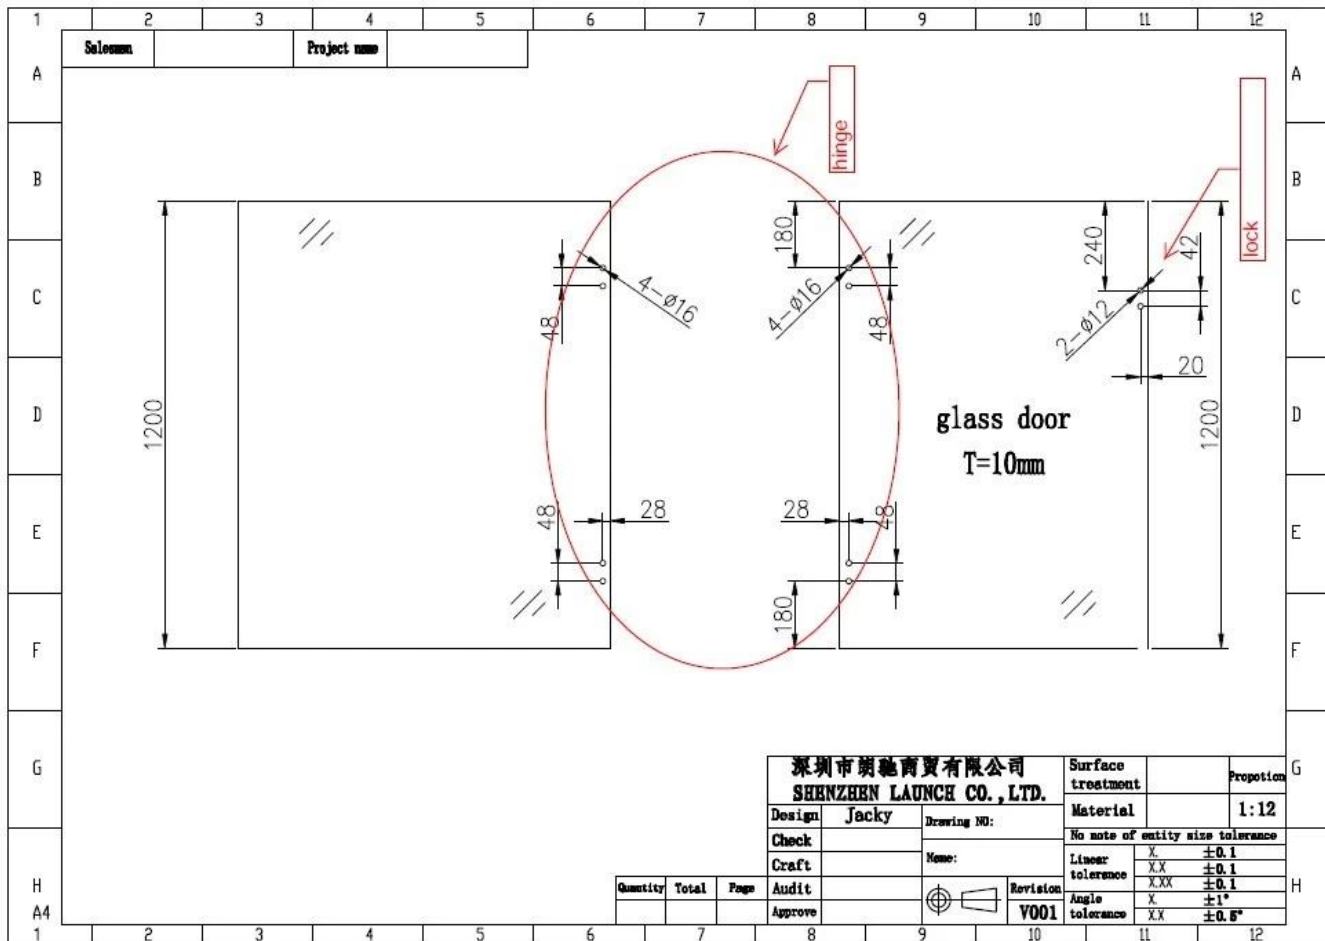

Duplex 2205 Cerniera vetro-vetro caricata a molla per cancello in vetro per recinzione in vetro per piscina 8-12 mm.

Specifiche per cerniera in vetro -

Modello numero:	G-G
Tipo di cerniera in vetro	Da vetro a vetro, più tipi disponibili (cerniera da vetro a parete, cerniera da vetro a palo)
Materiale	Duplex 2205
Fine	Verniciatura a polvere nera opaca; raso; specchio
Spessore del vetro	8-12 mm
Funzione	Cerniera in vetro di tipo a molla

Modello cerniera vetro su vetro -

Disegno del cancello di vetro del recinto della piscina-

Proietta le foto della recinzione in vetro con la nostra serie di cerniere in vetro -