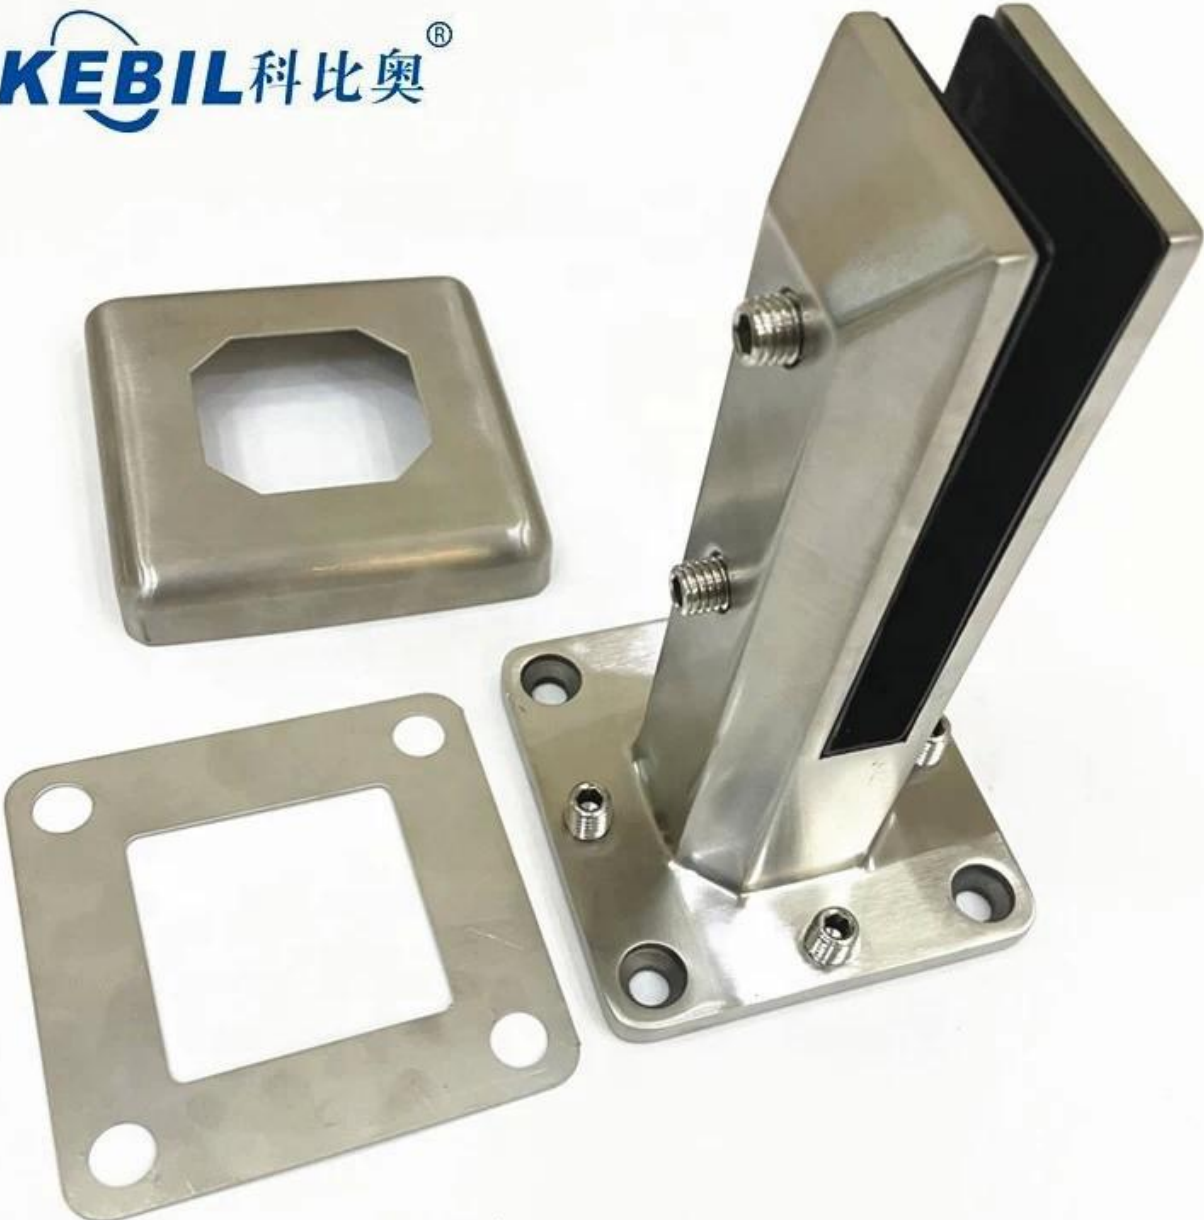

Duplex 2205 Spigot in vetro quadrato in acciaio inox in acciaio inox

Quadratobicchierespigot.insieme ascozzesebuchiSuilbasepiatto

Prodotto mostrare

Finitura spazzolata satinata

KEBIL 科比奥®

Finitura lucida a specchio

Finitura del rivestimento in polvere nero opaco

KEBIL 科比奥®

Ttecnicodisegno

Foto dell'applicazione

Non esitate a contattarmi quando sei interessato a loro.

Wendy.

sales04@launch-china.cn.

Whatsapp / Telefono / WeChat: +8615989339827