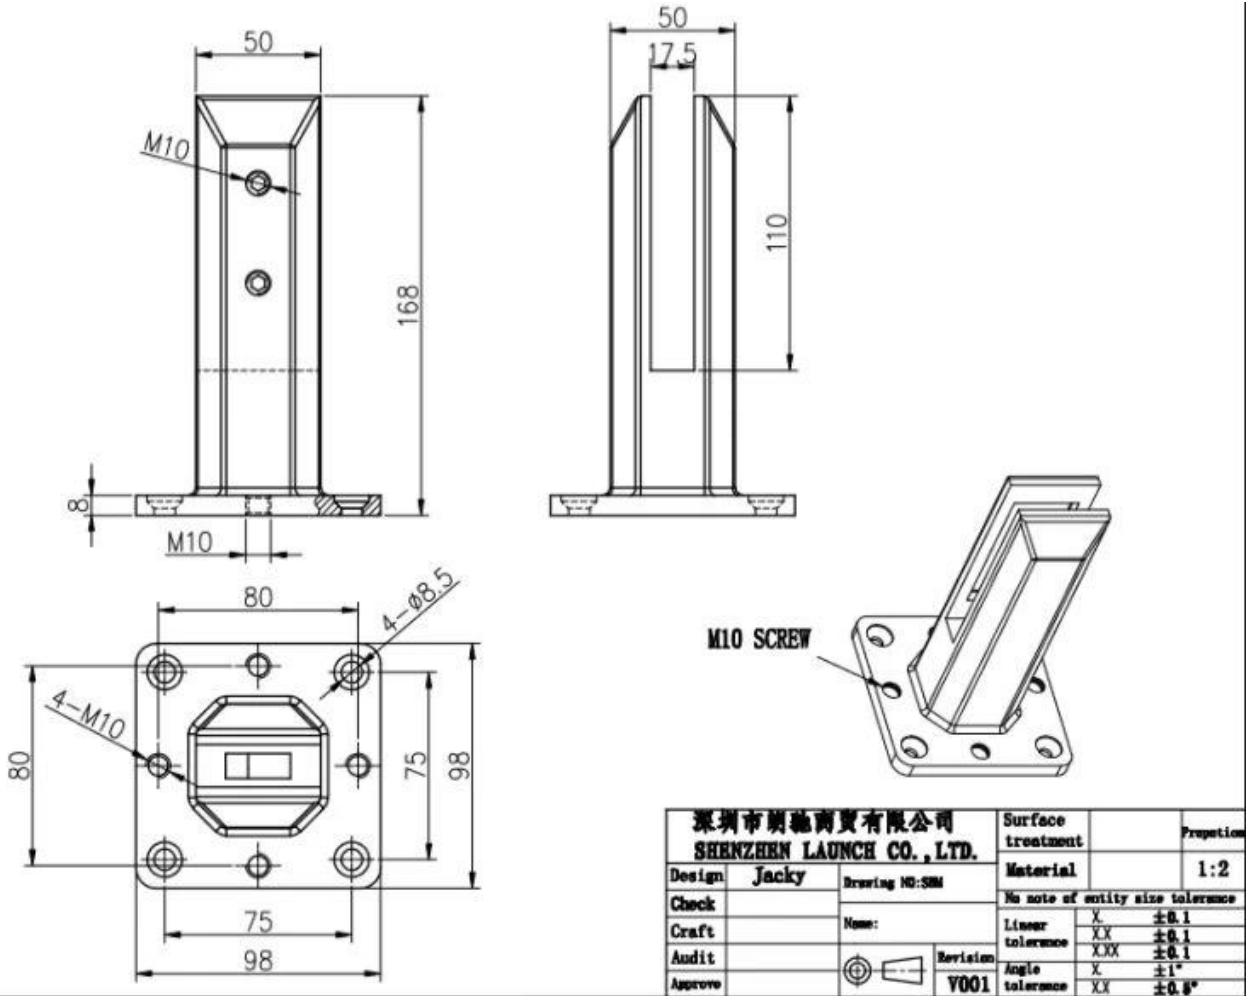

Foto dell'applicazione