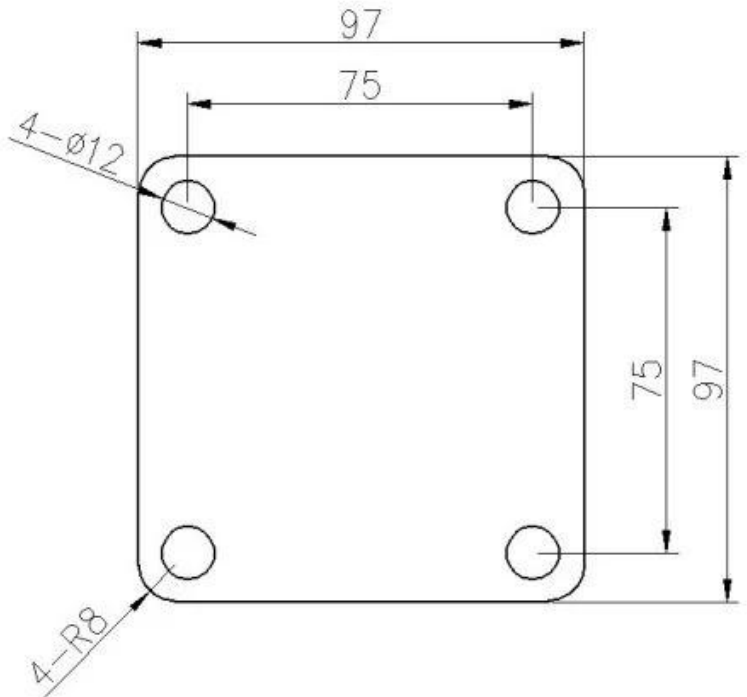

Foto dell'applicazione