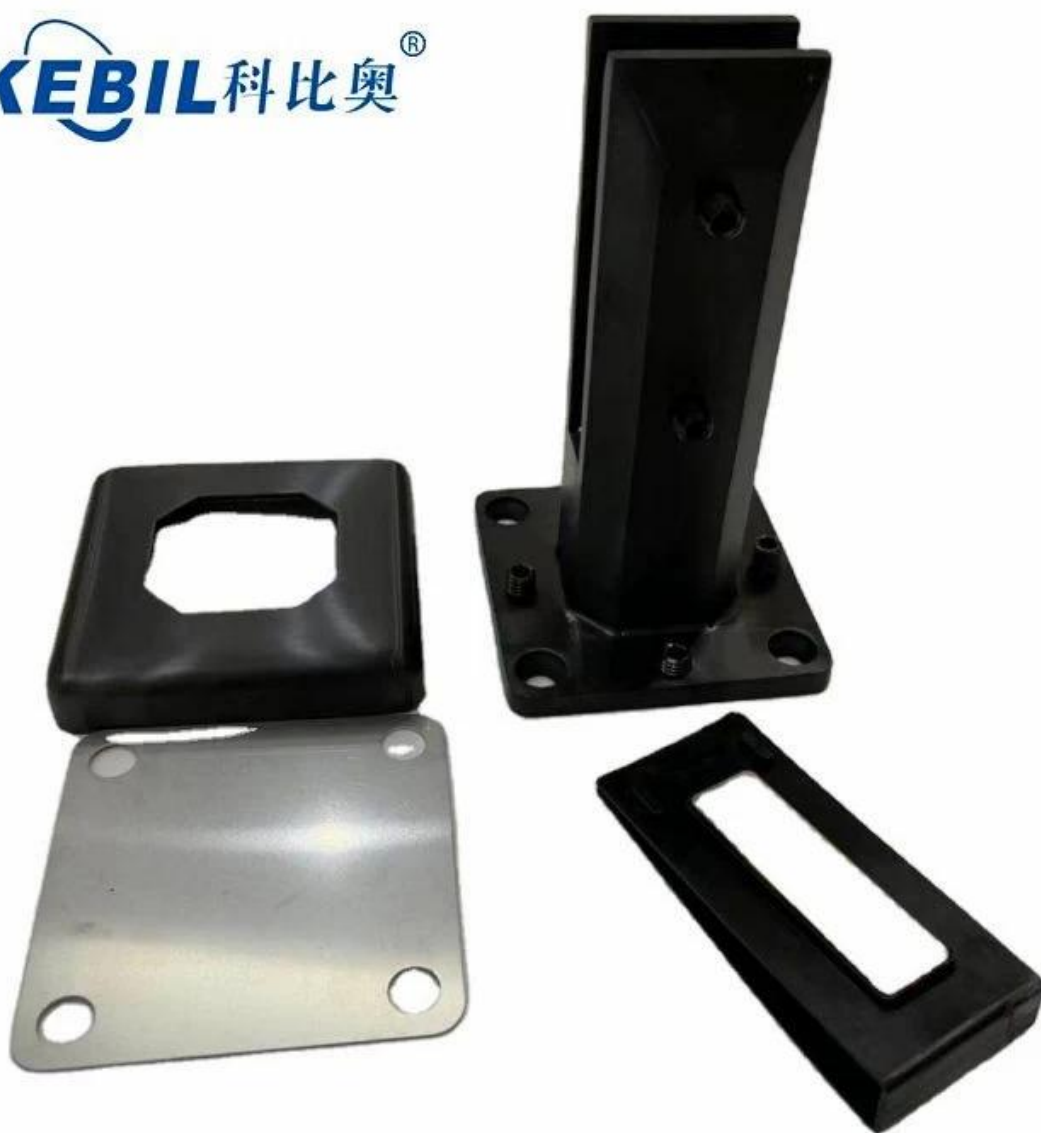

Duplex 2205 Spigot in vetro quadrato in acciaio inox in acciaio inox

Quadratobicchierespigot.insieme ascozzesebuchiSuilbasepiatto

Prodotto mostrare

Finitura spazzolata satinata

KEBIL 科比奥®

Finitura lucida a specchio

Finitura del rivestimento in polvere nero opaco

KEBIL 科比奥®

Ttecnicodisegno

Foto dell'applicazione

Non esitate a contattarmi quando sei interessato a loro.

Wendy.

sales04@launch-china.cn.

Whatsapp / Telefono / WeChat: +8615989339827