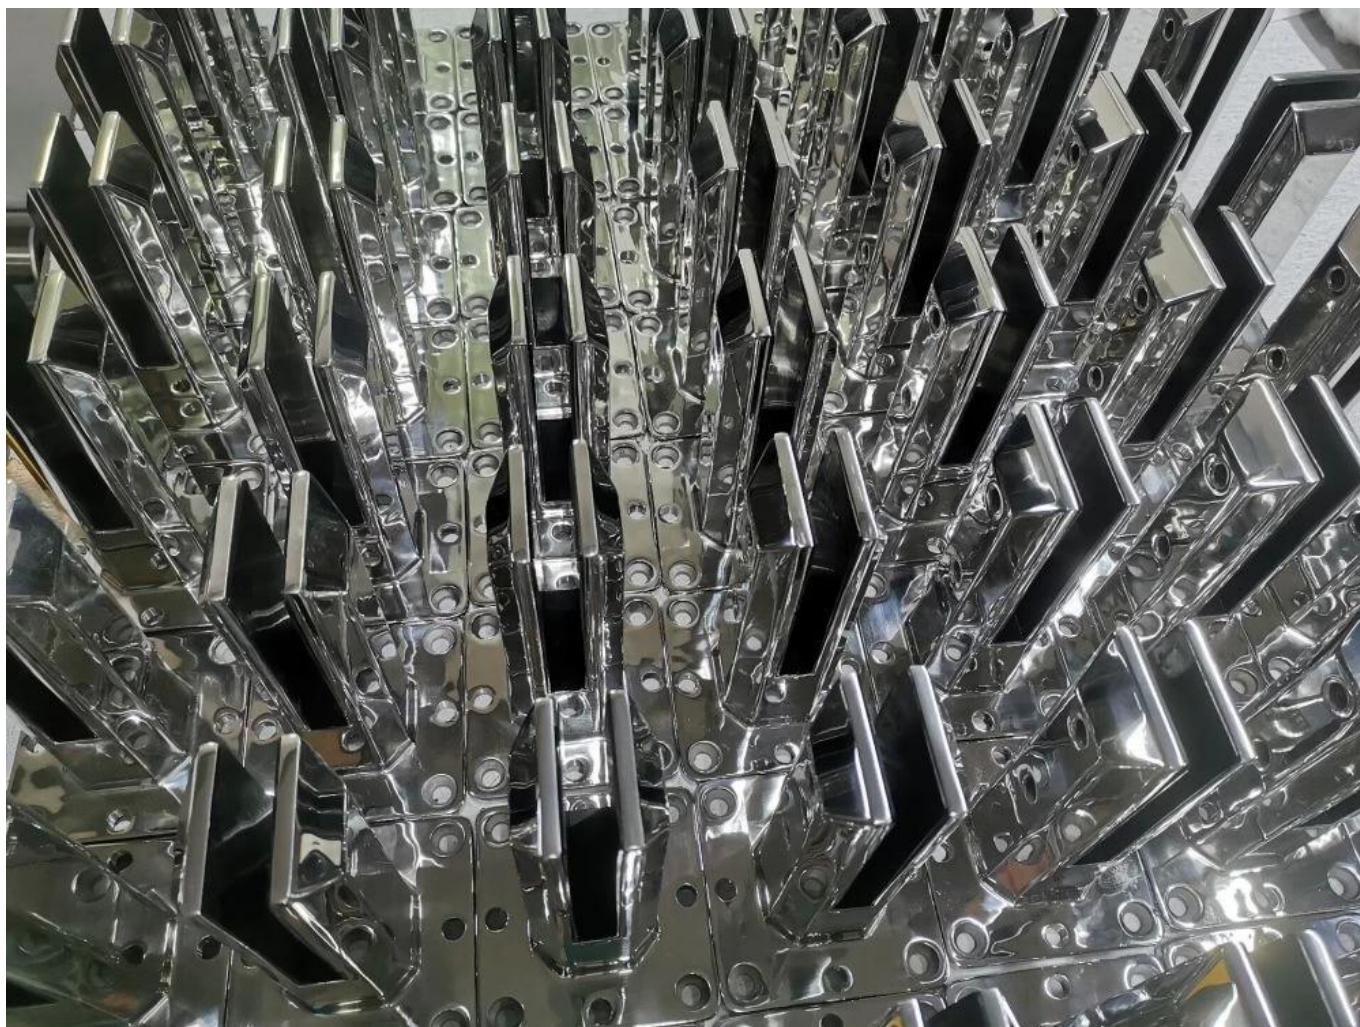

Duplex 2205 Spigot in vetro quadrato in acciaio inox in acciaio inox

Quadratobicchierespigot.insieme ascozzesebuchiSuilbasepiatto

Prodotto mostrare

Finitura spazzolata satinata

KEBIL 科比奥®

Finitura lucida a specchio