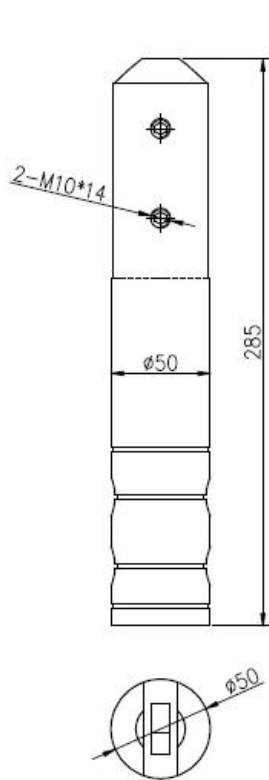

DUPLEX 2205 Drill in acciaio inoxG.Spigot di lass per ringhiera in vetro senza cornice

1) Caratteristiche principali del trapano principale in spigot in vetro terra

- Bisogno di fori di perforazione nel terreno per il fissaggio
- Per pannelli in vetro spessore 10-13,52 mm
- Con anello di copertura decorativa
- Duplex 2205 o materiale in acciaio inossidabile
- Satinato / specchio / finitura nera
- Lunghezza aggiuntiva disponibile per saldatura
- 2 pezzi per un pannello di vetro entro 1,2 m di larghezza
- MOQ 10 PCS.

2)Foto di spigot di vetro del trapano del trapano di rcm

KEBIL 科比奥®

KEBIL 科比奥®

3)Disegno per spigot in vetro per trapano con nucleo RCM

深圳市朗驰商贸有限公司 SHENZHEN LAUNCH CO., LTD.			表面处理	比例
设计	裴佳辉	图号:RCM	材料 2205	1:2.5
校对		名称:RCMapigot	未注实体尺寸公差	
工艺			X	±0.1
审核			XX	±0.1
批准		版次 V001	XXX	±0.1
			X	±1°
			XX	±0.5°