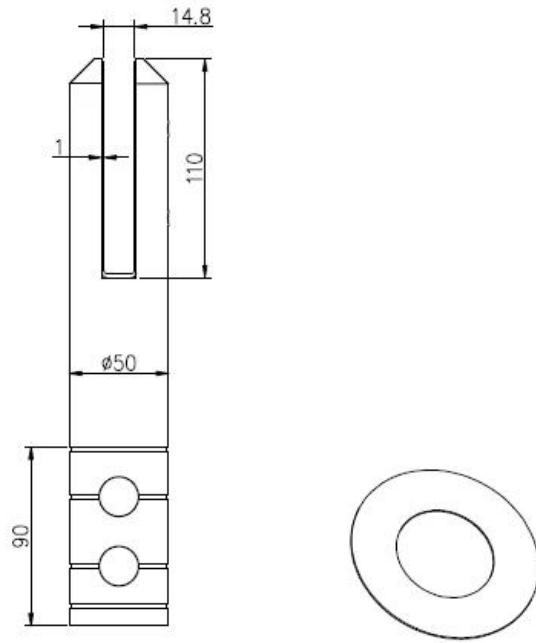

DUPLEX 2205 Drill in acciaio inoxG.Spigot di lass per ringhiera in vetro senza cornice

1) Caratteristiche principali del trapano principale in spigot in vetro terra

- Bisogno di fori di perforazione nel terreno per il fissaggio
- Per pannelli in vetro spessore 10-13,52 mm
- Con anello di copertura decorativa
- Duplex 2205 o materiale in acciaio inossidabile
- Satinato / specchio / finitura nera
- Lunghezza aggiuntiva disponibile per saldatura
- 2 pezzi per un pannello di vetro entro 1,2 m di larghezza
- MOQ 10 PCS.

2)Foto di spigot di vetro del trapano del trapano di rcm

KEBIL 科比奥®

KEBIL 科比奥®

3)Disegno per spigot in vetro per trapano con nucleo RCM

深圳市朗驰商贸有限公司 SHENZHEN LAUNCH CO., LTD.			表面处理	比例
设计	裴佳辉	图号:RCM	材料 2205	1:2.5
校对		名称:RCMapigot	未注实体尺寸公差	
工艺			X	±0.1
审核			XX	±0.1
批准		版次 V001	XXX	±0.1
			X	±1°
			XX	±0.5°