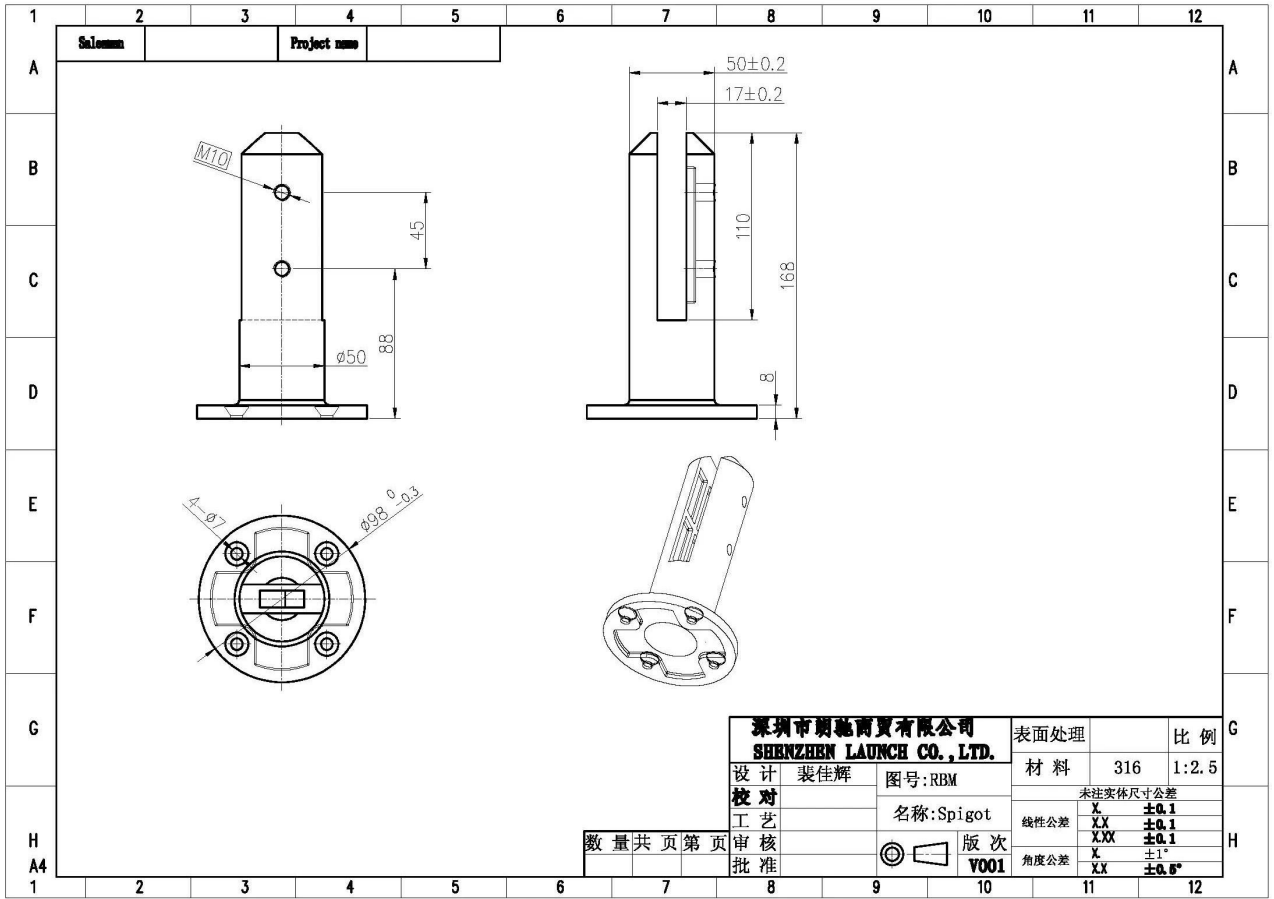

#### #Caratteristiche dei rubinetti per ringhiere in vetro -

Modello numero.	RBM
Materiale	duplex 2205
finire	verniciatura a polvere di colore nero
Spessore del vetro	10-13,52 mm
Altezza	168mm
genere	attrito in forma, senza bisogno di fori sul vetro

#### #Foto del rubinetto della ringhiera in vetro tondo verniciato a polvere nera-

**finitura satinata -**

**finitura a specchio**

**Dimensioni del perno della ringhiera in vetro rotondo RBM**

Imballaggio di foto di rubinetti per ringhiere in vetro-

2014/03/19

Foto del progetto di ringhiere in vetro senza telaio con perni in vetro RBM-