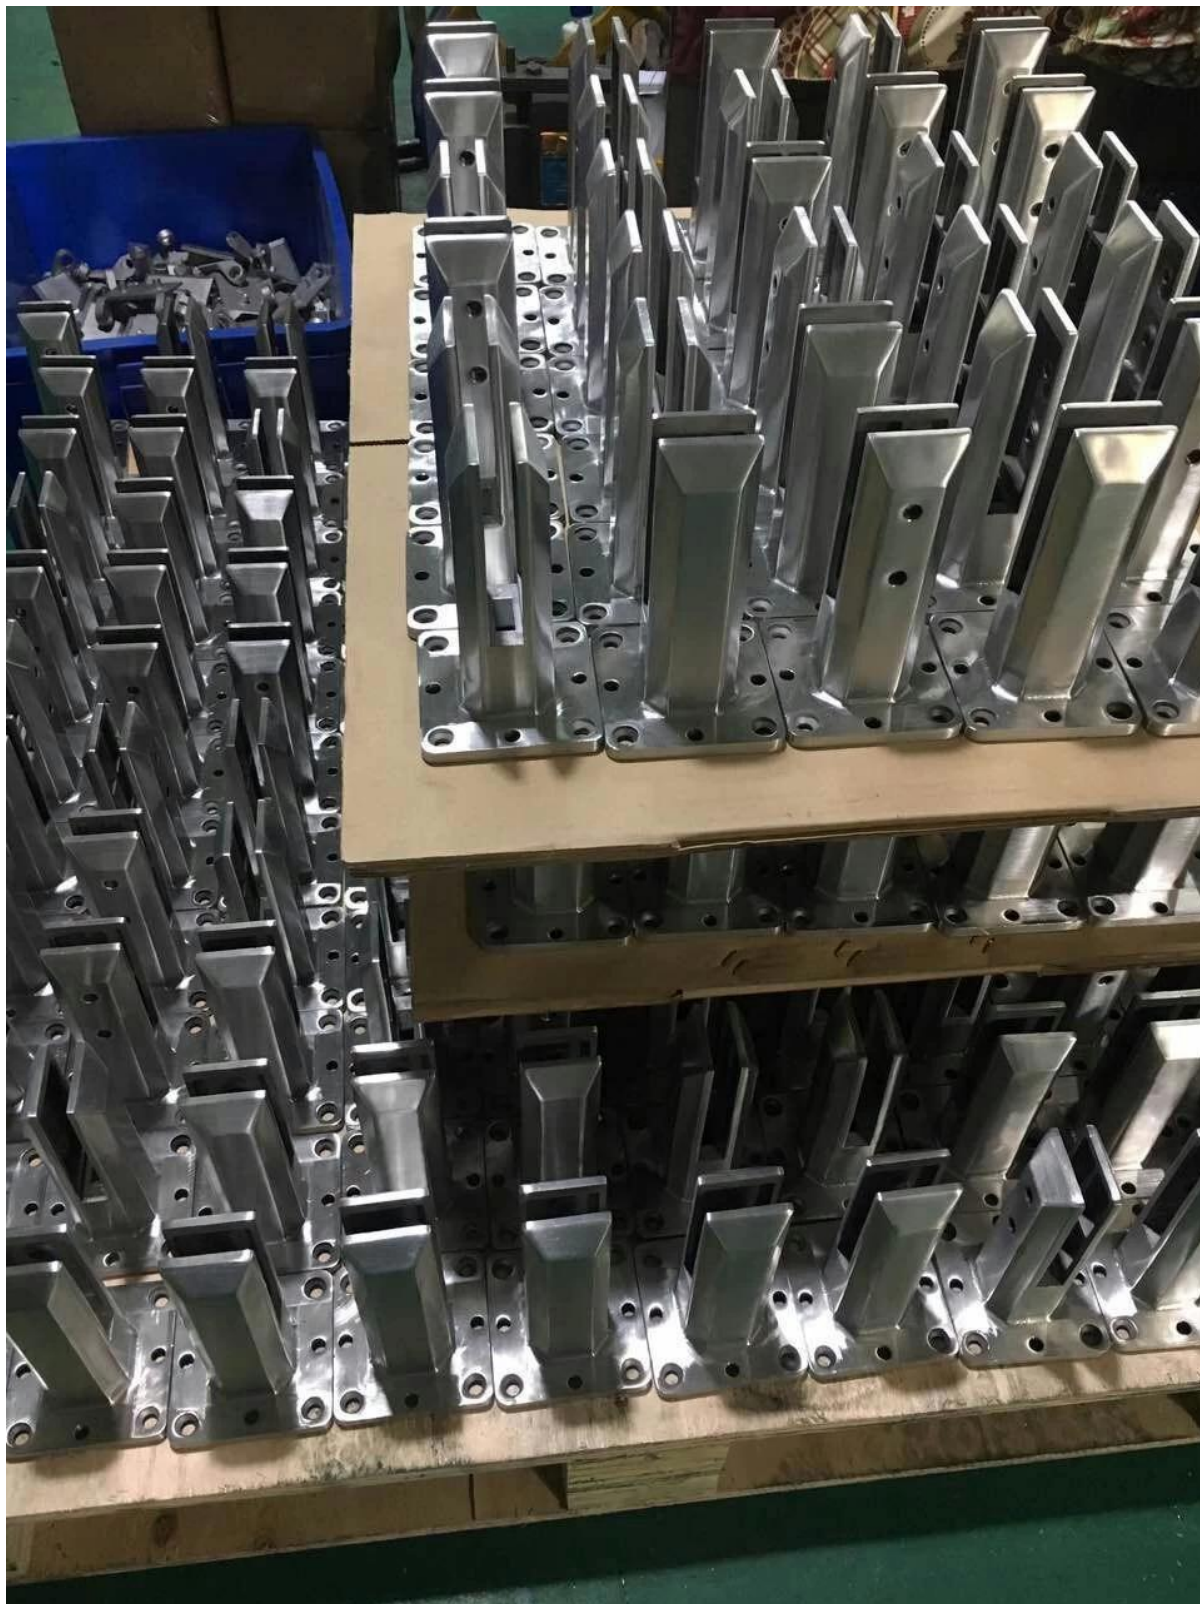

MODEL # RBM

MODEL # RCM

**Dettagli dell'imballaggio per morsetto per spigots in vetro SBM-**

1 pezzo in una scatola bianca, 12 pezzi in un cartone, formato cartone 365 \* 330 \* 230 mm, 18,4 kg /

cartone

**Foto del progetto dei morsetti per balaustre per balconi in vetro senza telaio Duplex 2205-**