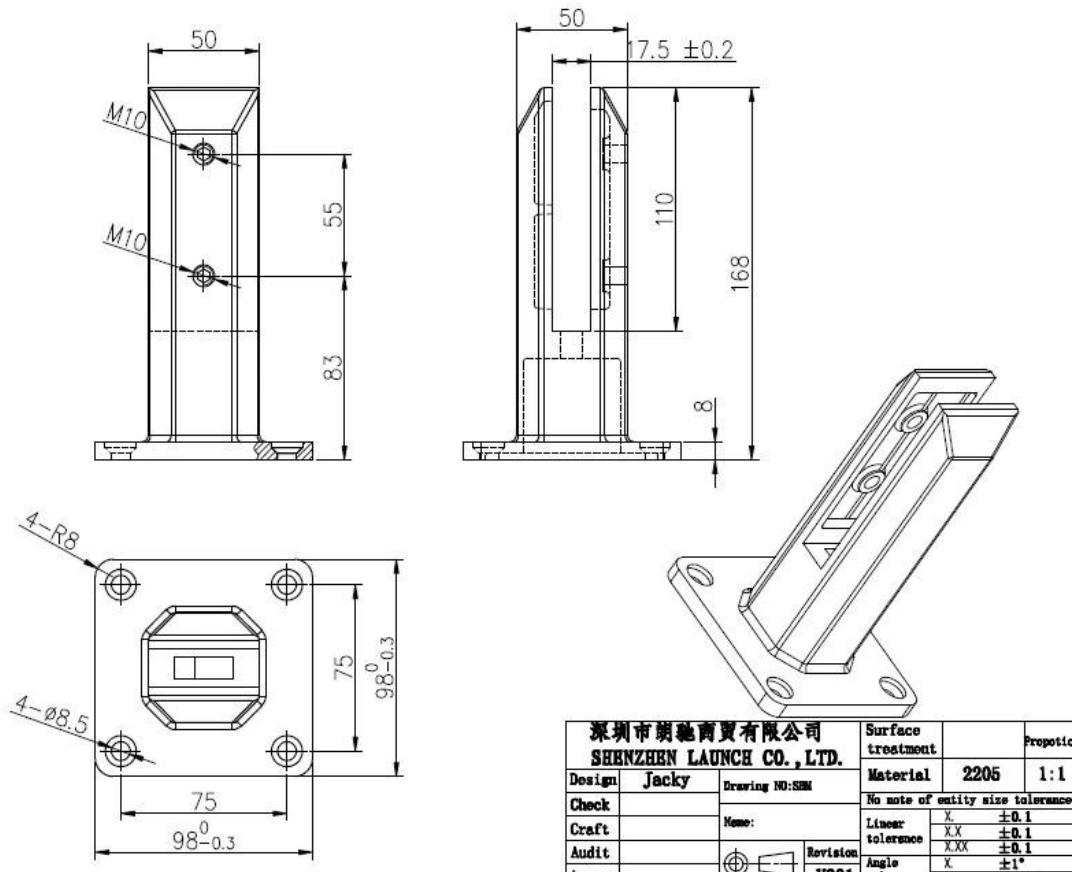

Altri modelli di morsetti in vetro disponibili per la selezione, fare clic sulla foto sotto per maggiori informazioni. -

Glass spigot