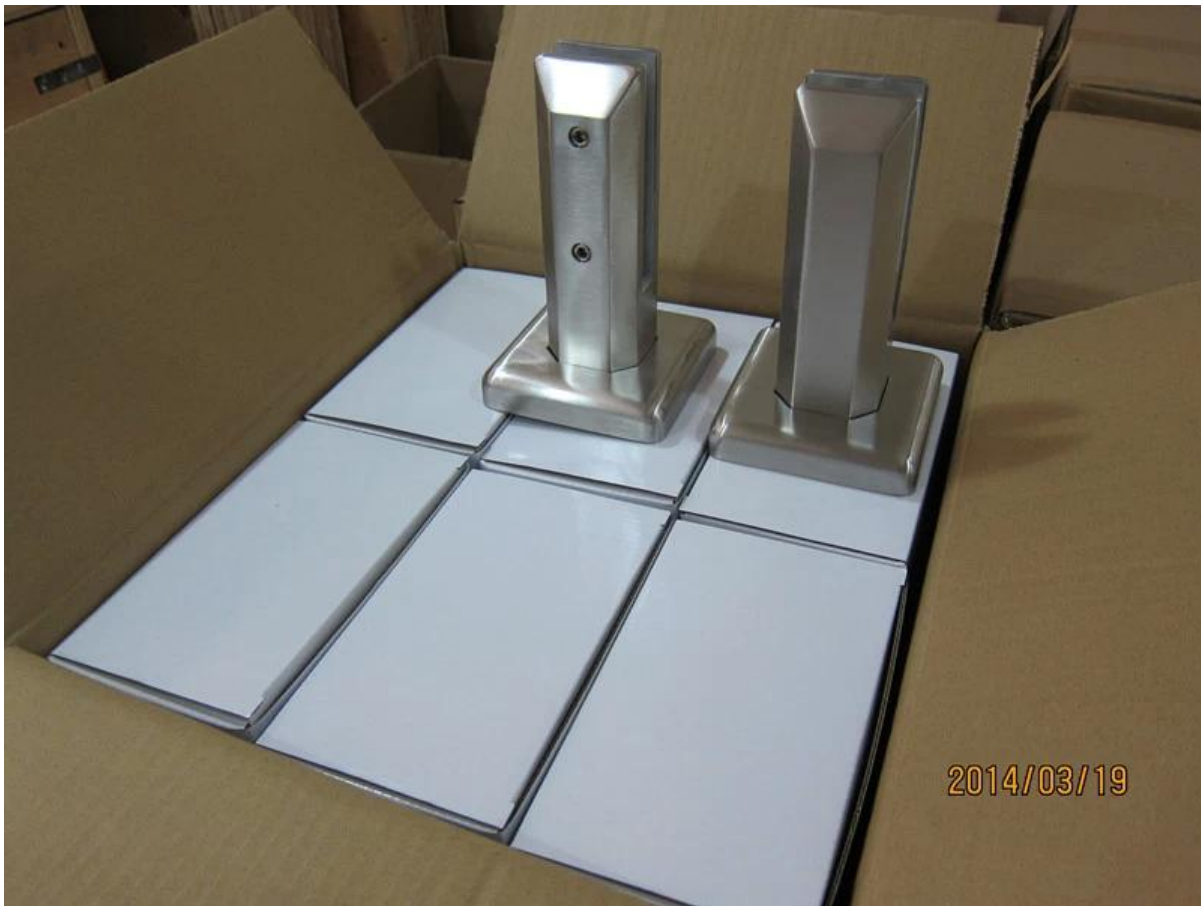

MODEL # RBM

MODEL # RCM

**Dettagli dell'imballaggio per morsetto per spigots in vetro SBM-**

1 pezzo in una scatola bianca, 12 pezzi in un cartone, formato cartone 365 \* 330 \* 230 mm, 18,4 kg /

cartone

**Foto del progetto dei morsetti per balaustre per balconi in vetro senza telaio Duplex 2205-**