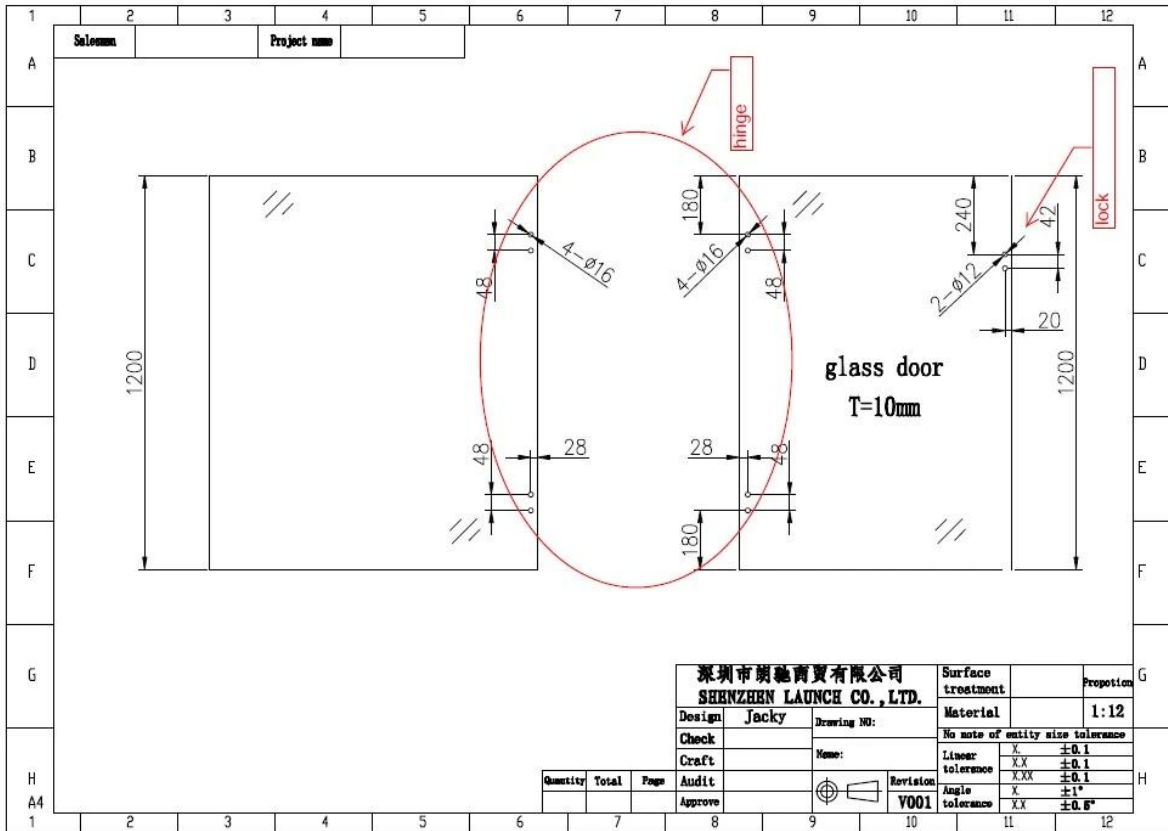

Il lancio di Shenzhen fornisce un doppievole in acciaio inossidabile Duplex 2205 recinzione per la porta in vetro con una forte resistenza alla corrosione per piscine sale, aree circostanti con mare.

Duplex 2205 Fence Piscina Glass Gastry Latch, vetro a parete con copertura magnetica in acciaio inox-

duplex 2205 Piscina Fence Glass Gastch Latch disponibile -

Tipo di

Disegni di porta in vetro richiesto per serratura in vetro e cerniere di vetro-

Duplex 2205 Piscina Fence Glass Gastch Latch per la recinzione della piscina