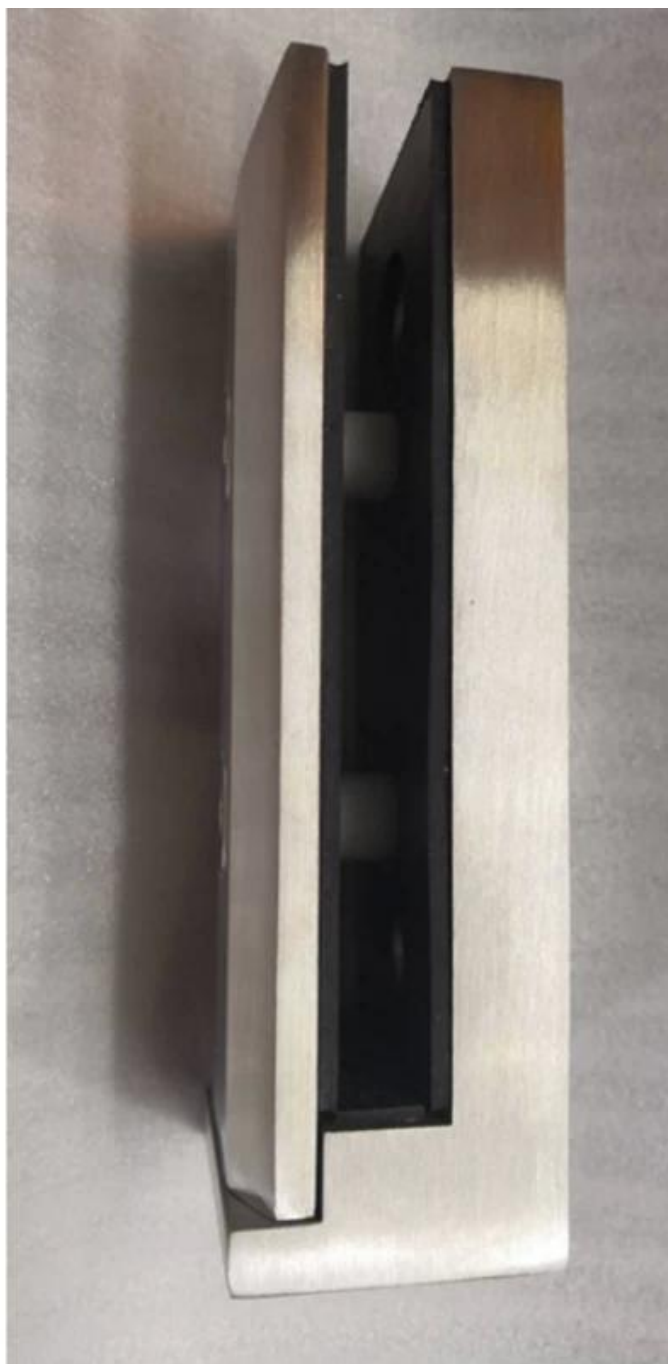

Prodotto mostrare

Il G.lass. pannello è perforato Due buchi sopra il parte inferiore per Collegare con Questobicchiere Spigot.

Viti Collegare con calcestruzzo o legno volere essere offerto insieme.

Campioni siamo a disposizione per il tuo test.

Disegno tecnico

Produzione di massa

Foto di applicazione

Normalmente utilizzato per balcone, ponte, terrazza corniciata in vetro

Se sei interessato a loro, non esitare a contattarmi.

Frank Fang, sales02@launch-china.cn