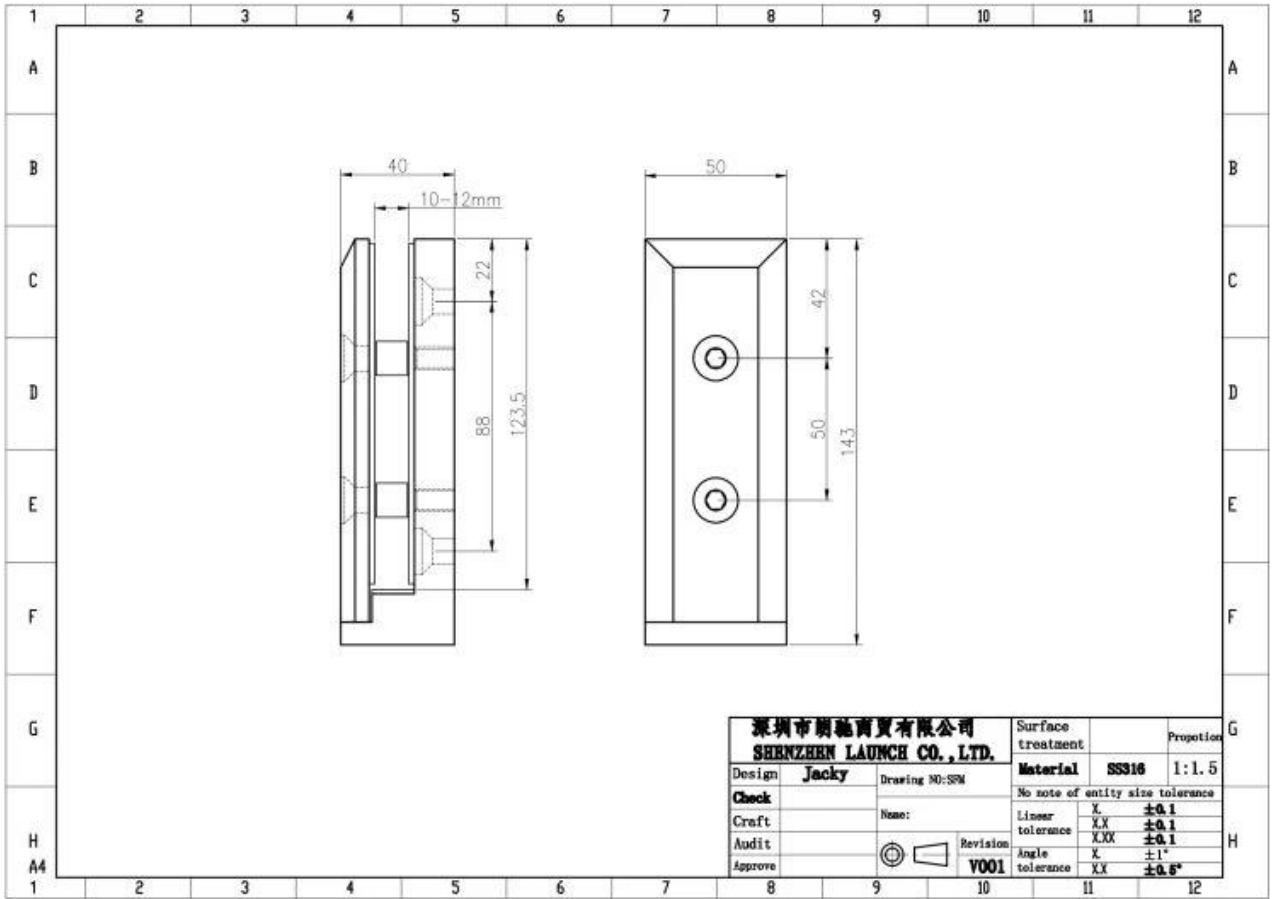

Disegno tecnico

Produzione di massa