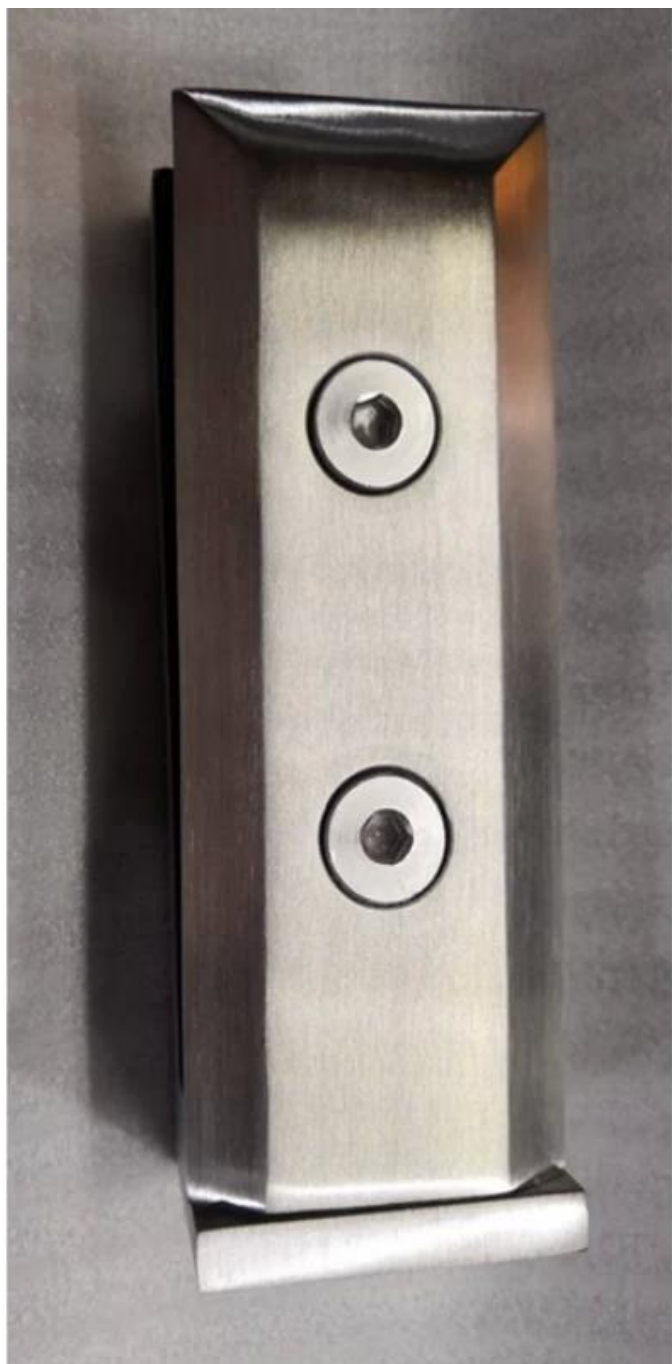

Prodotto mostrare

Il G.lass. pannello è perforato Due buchi sopra il parte inferiore per Collegare con Questobicchiere Spigot.

Viti Collegare con calcestruzzo o legno volere essere offerto insieme.

Campioni siamo a disposizione per il tuo test.

Disegno tecnico

Produzione di massa

Foto di applicazione

Normalmente utilizzato per balcone, ponte, terrazza corniciata in vetro

Se sei interessato a loro, non esitare a contattarmi.

Frank Fang, sales02@launch-china.cn