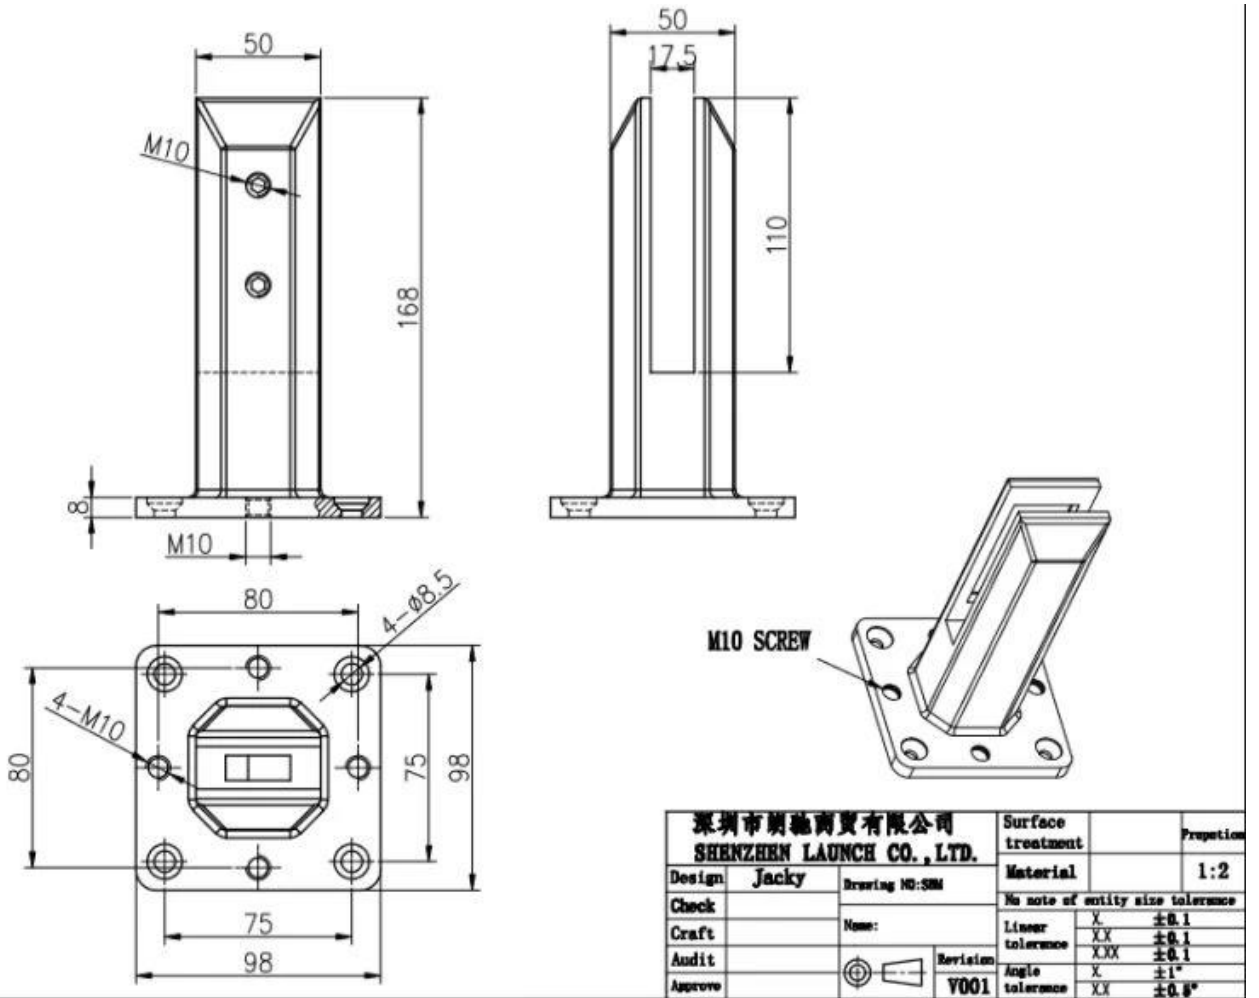

**Spigot in vetro regolabile in acciaio inox duplex
2205perframeless.nuotopiscinascherma**

Prodotto mostrare

Superficie satinata

Superficie nera opaca

Tecnicodisegno

Foto dell'applicazione

Altri spigoti di vetro correlati