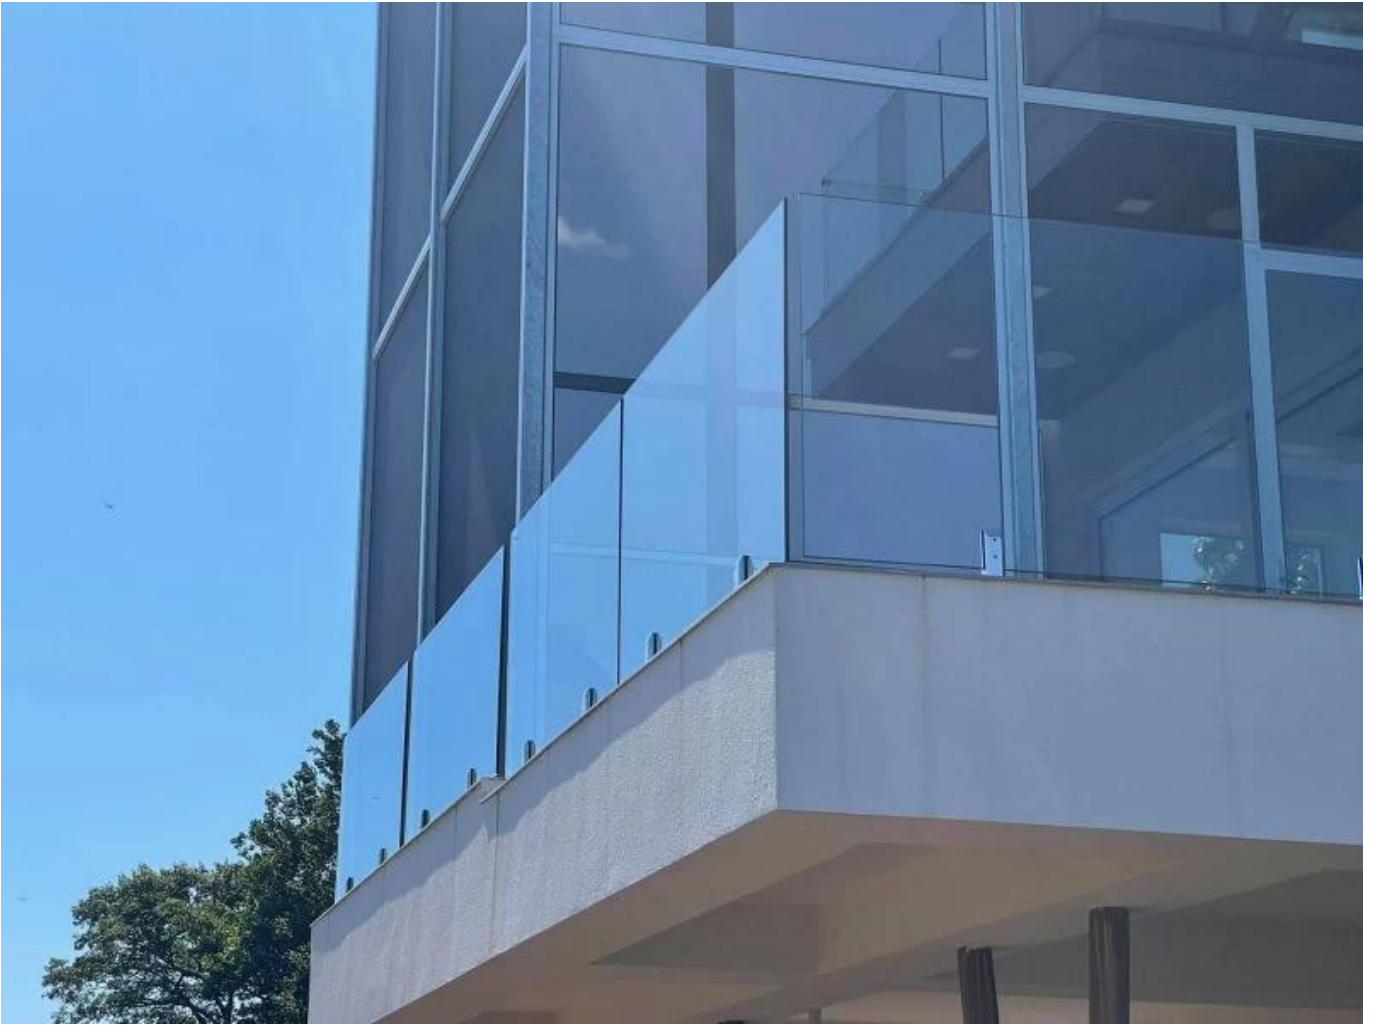

**Spigot in vetro regolabile in acciaio inox duplex
2205perframeless.nuotopiscinascherma**

Prodotto mostrare

Superficie satinata

Superficie nera opaca

Tecnicodisegno

Foto dell'applicazione

Altri spigoti di vetro correlati