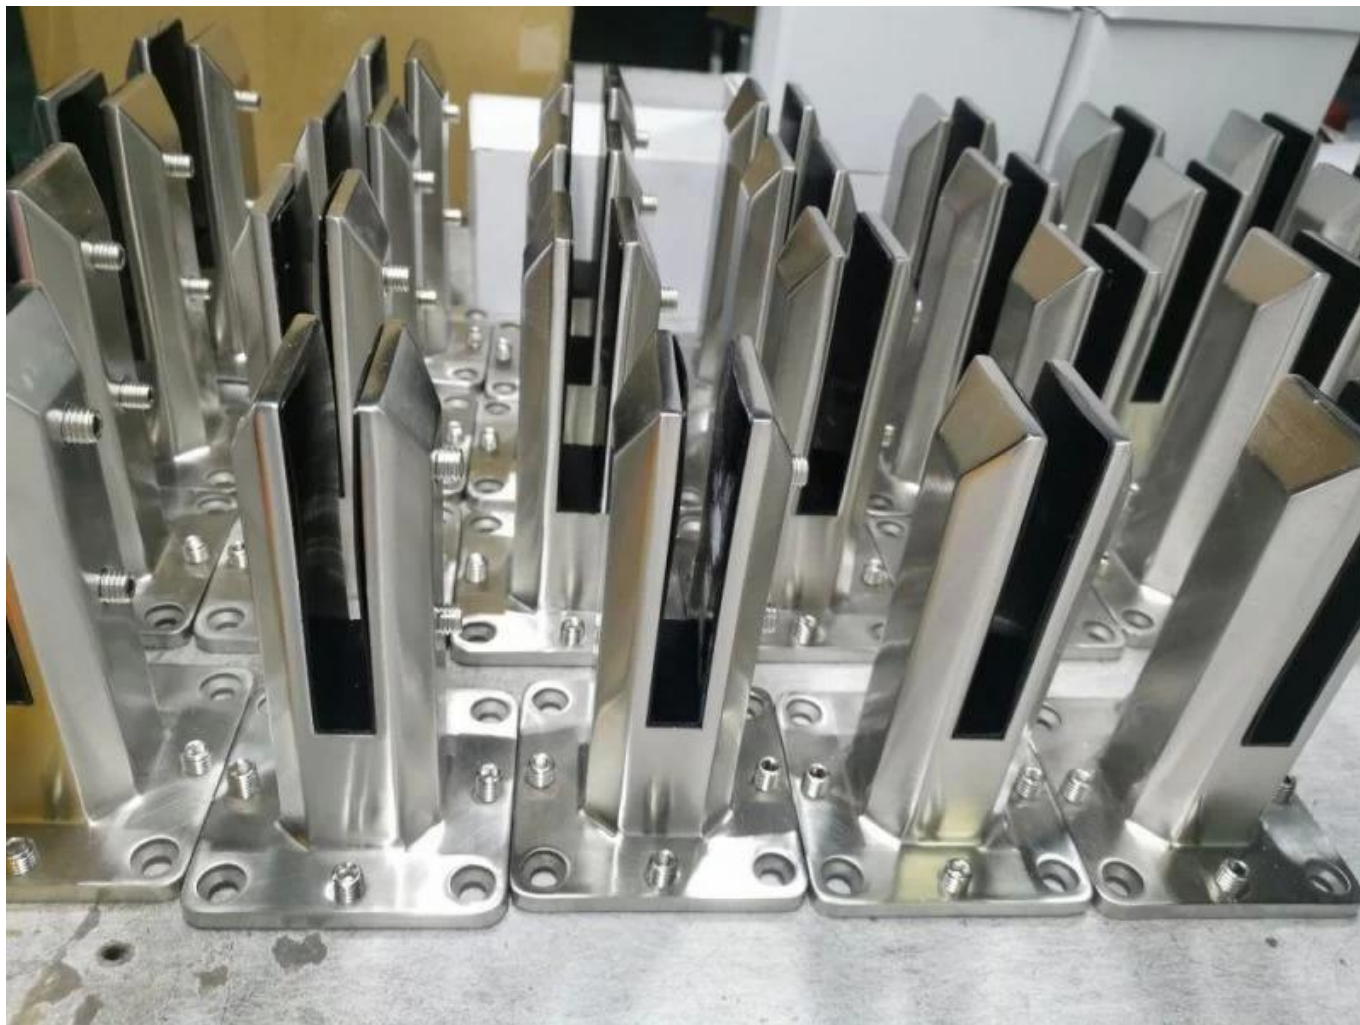

**Spigot in vetro regolabile in acciaio inox duplex
2205perframeless.nuotopiscinascherma**

Prodotto mostrare

Superficie satinata

Superficie nera opaca

Tecnicodisegno

Foto dell'applicazione

Altri spigoti di vetro correlati