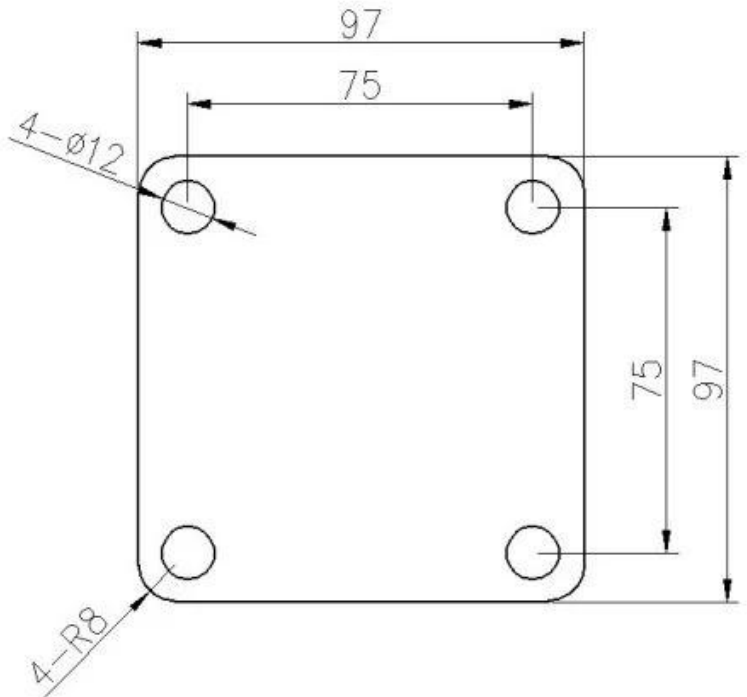

**Spigot in vetro regolabile in acciaio inox duplex
2205perframeless.nuotopiscinascherma**

Prodotto mostrare

Superficie satinata

Superficie nera opaca

Tecnicodisegno

Foto dell'applicazione

Altri spigoti di vetro correlati