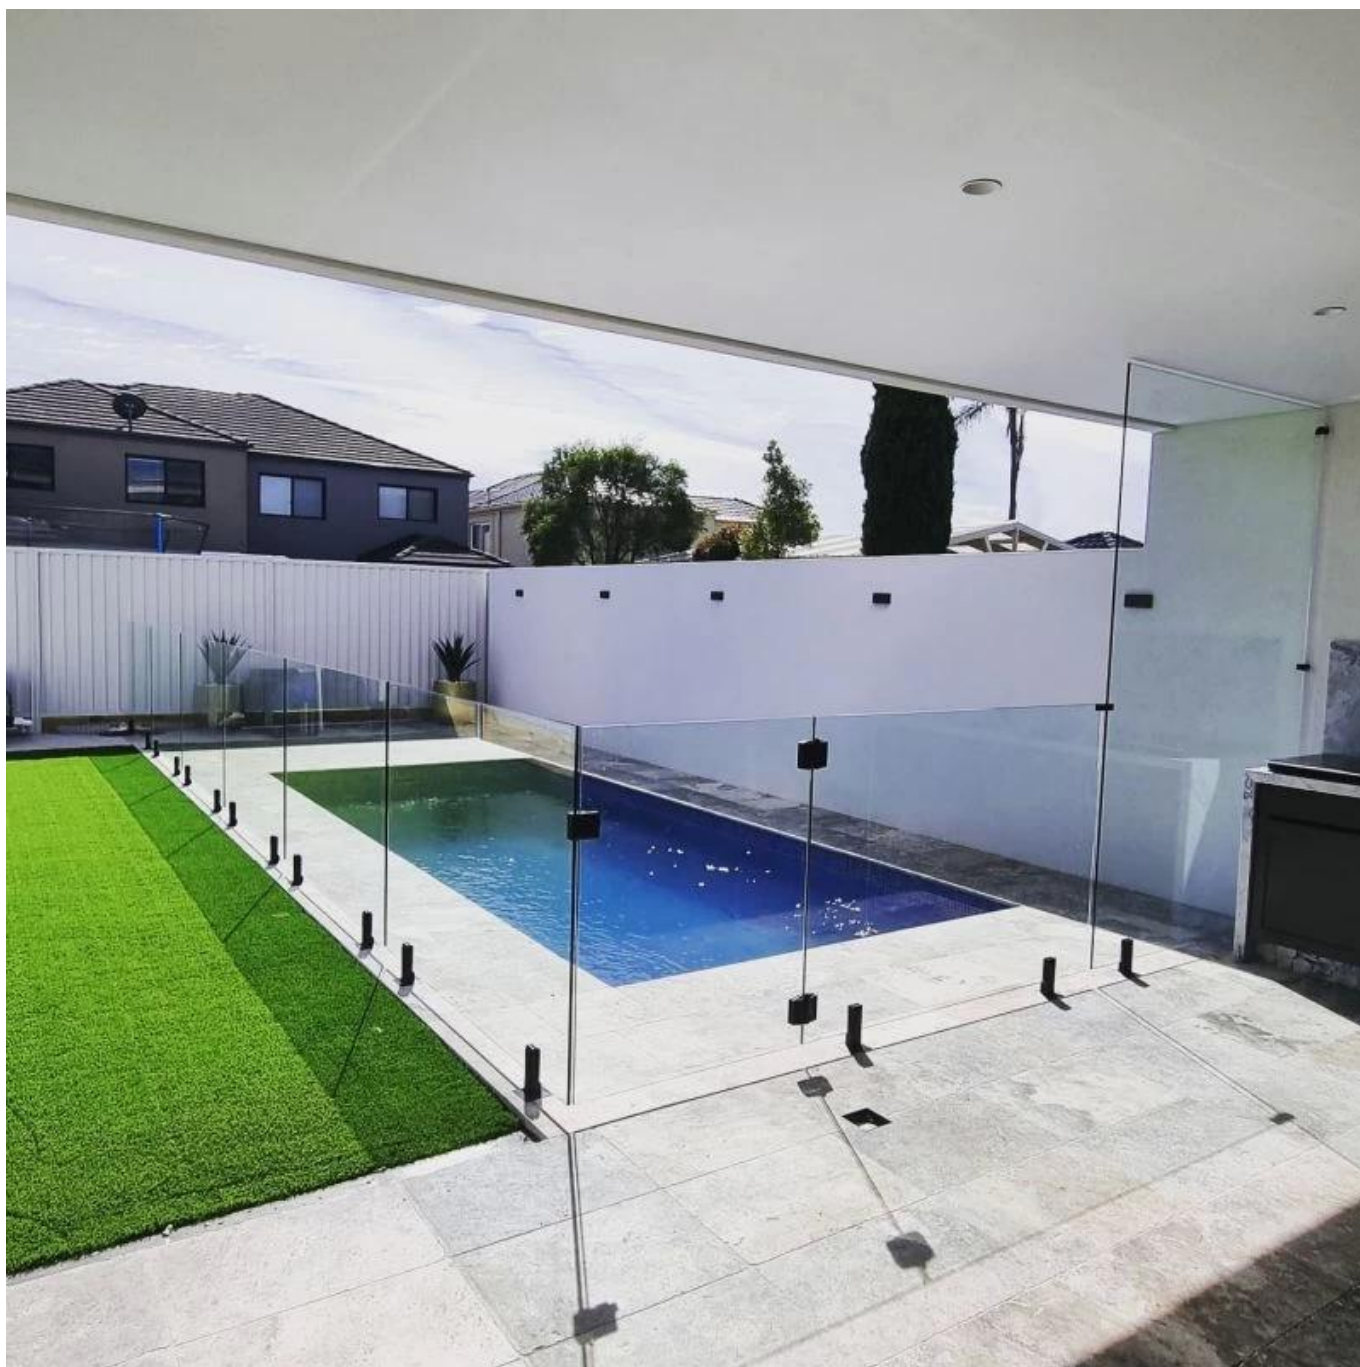

**Spigot in vetro regolabile in acciaio inox duplex
2205perframeless.nuotopiscinascherma**

Prodotto mostrare

Superficie satinata

Superficie nera opaca

Tecnicodisegno

Foto dell'applicazione

Altri spigoti di vetro correlati