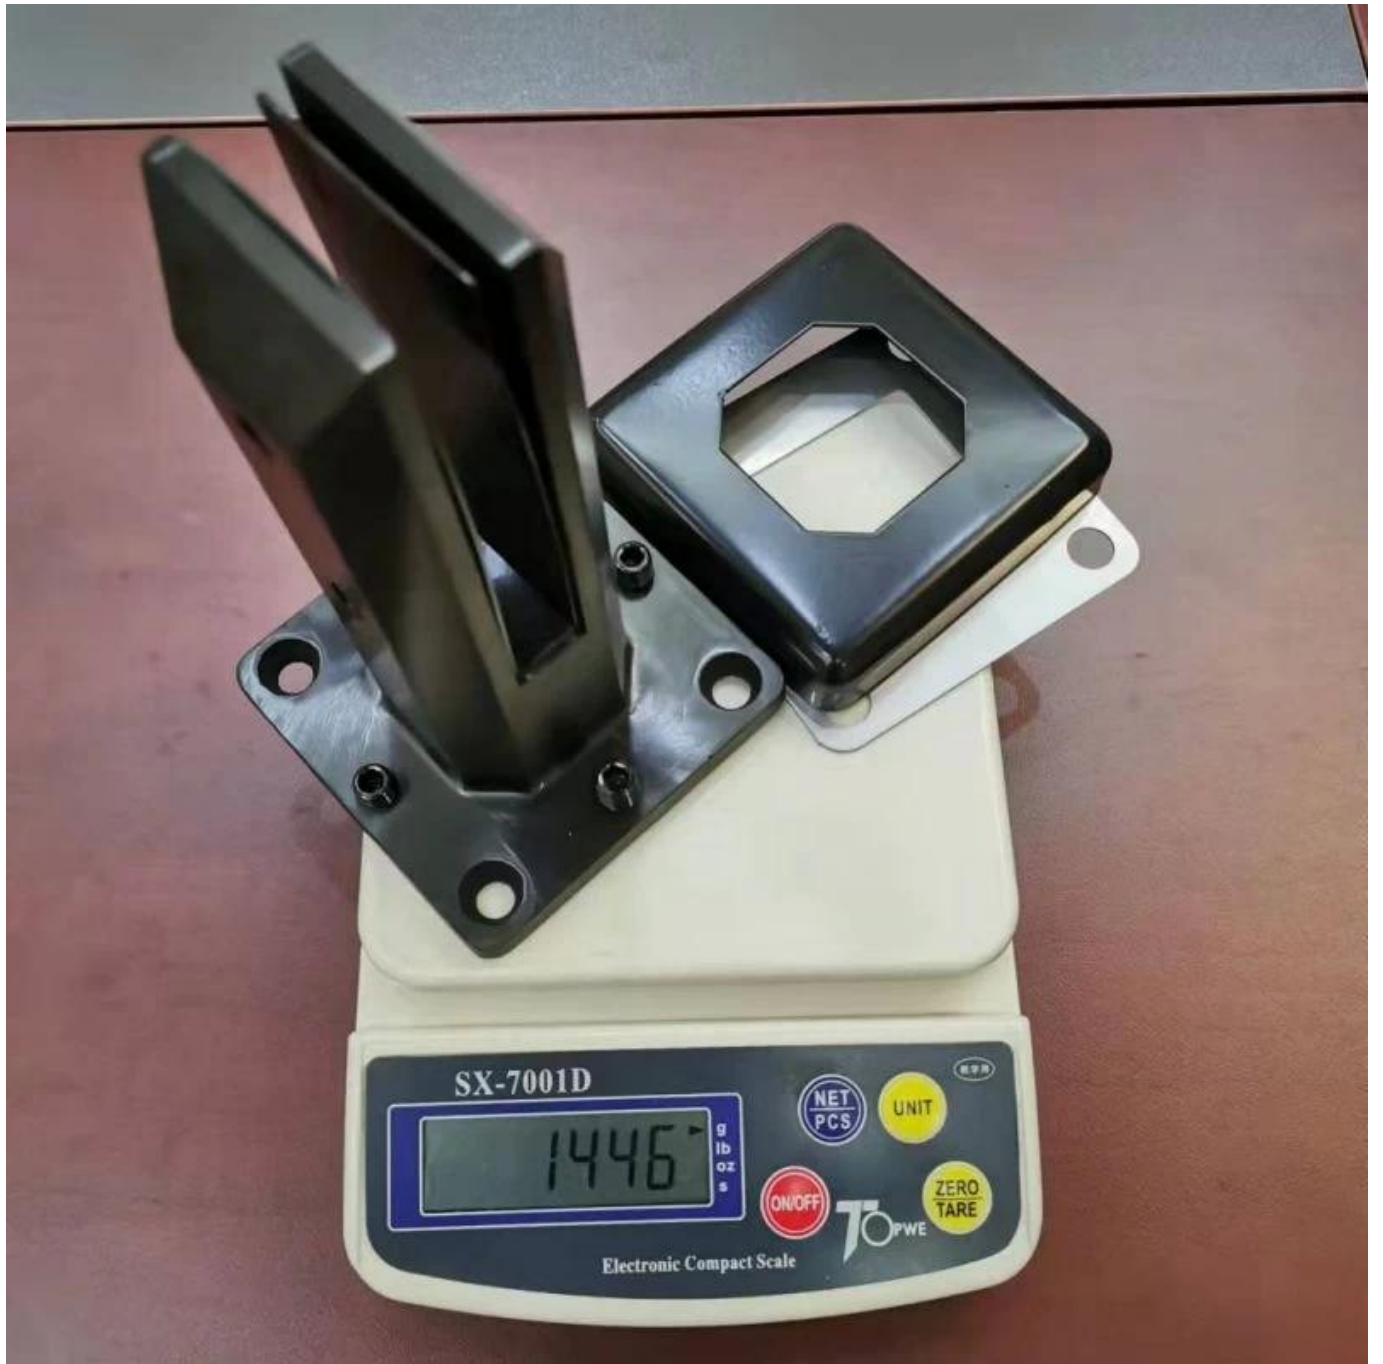

**Spigot in vetro regolabile in acciaio inox duplex
2205perframeless.nuotopiscinascherma**

Prodotto mostrare

Superficie satinata

Superficie nera opaca

Tecnicodisegno

Foto dell'applicazione

Altri spigoti di vetro correlati