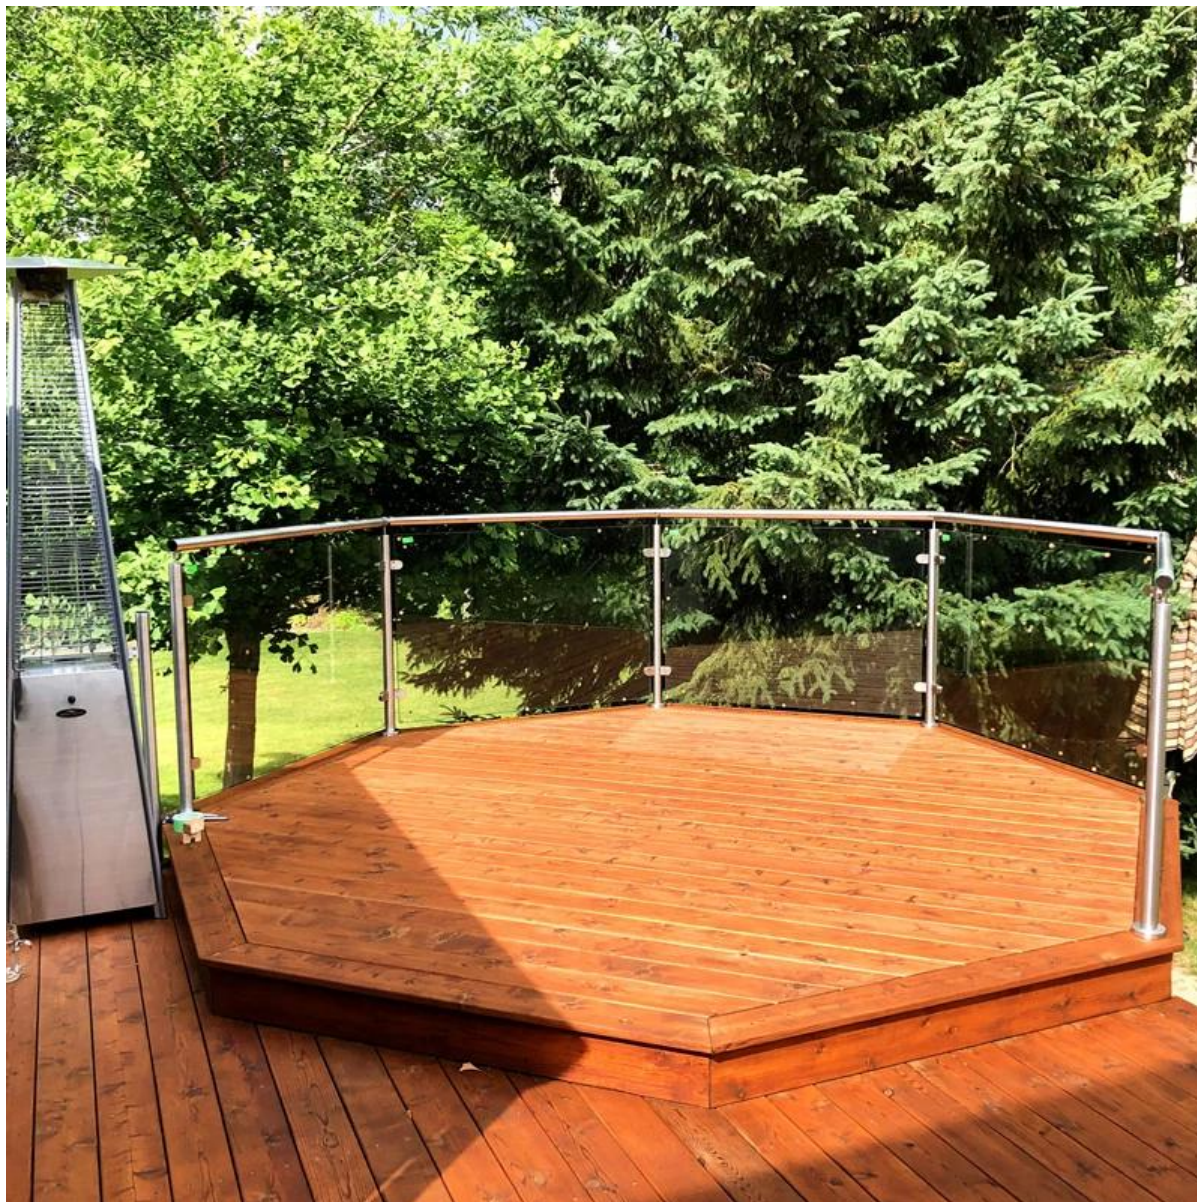

Design di ringhiera per balcone in vetro in vetro in acciaio inossidabile esterno.

-Caratteristiche di Raccoglimento balcone in vetro in vetro in vetro in acciaio inossidabile Inviare

Balustrade Post	Round 42,4/50,8 mm Dia, Sq 40*40/50*50mm
Materiale	Acciaio inossidabile 304/316
Fine	Oro lucido o colore oro opaco
Kit di balaustra di vetro	Post, morsetti di vetro, copertura di base, staffa del corrimano superiore

-Fotografie di Careggio in vetro in vetro inossidabile in acciaio in acciaio inossidabile

-Foto di produzione di Ringhiera e accessori in vetro in vetro in acciaio inossidabile e accessori-

#Imballaggio -1pcinsieme a plasticaBorsacoperto,confezionatoinsieme aunocartone

ProgettoFoto di ringhiera di balcone in vetro in vetro in vetro in acciaio inossidabile-

Contattaci ora per ottenere un preventivo.