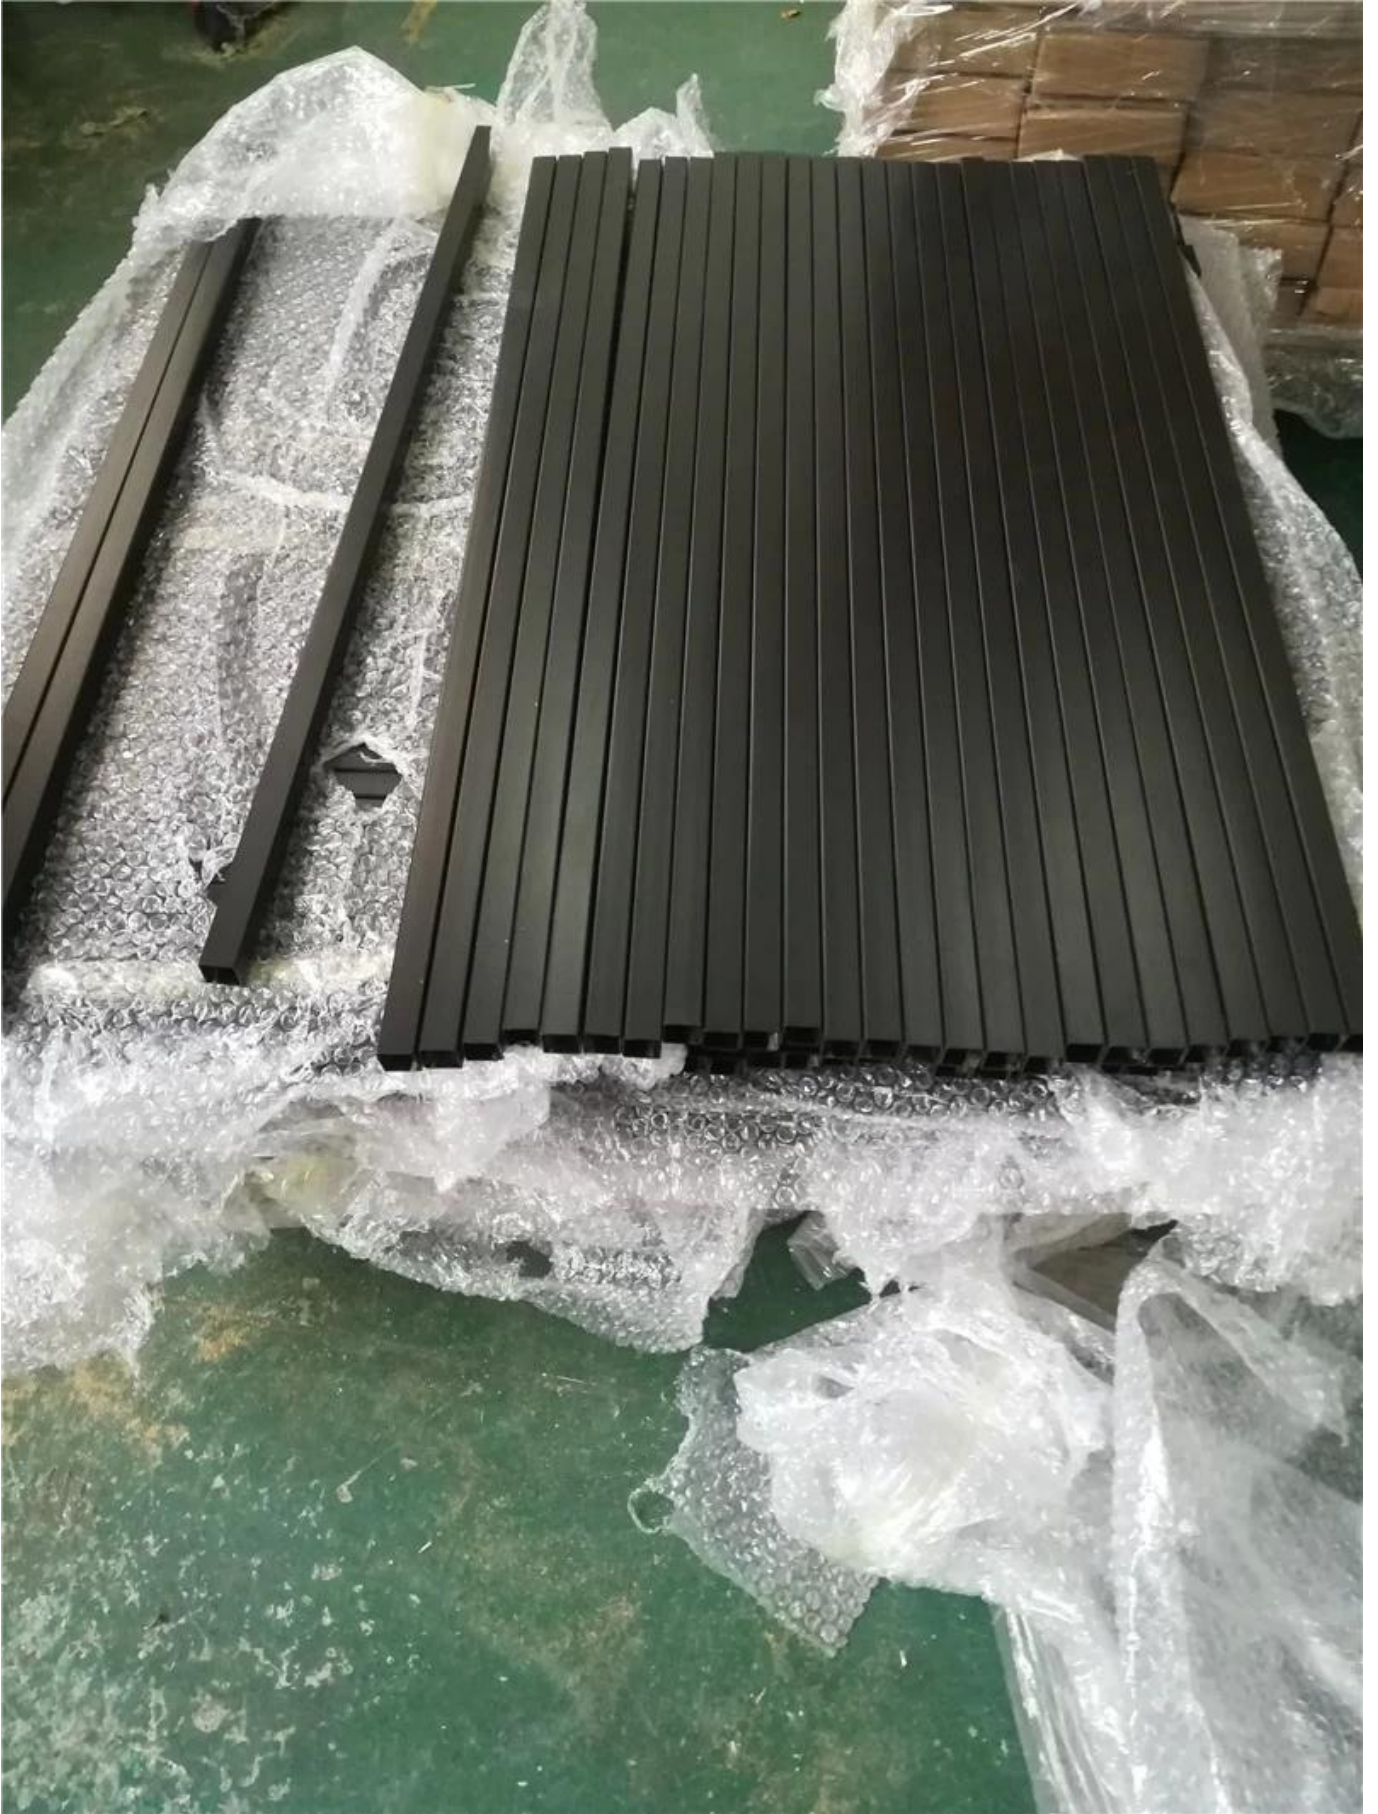

Shenzhen Launch produce un sistema di parapetti in acciaio zincato per esterni facile da installare. Offriamo set completi di raccordi per consentire ai clienti di eseguire facilmente l'installazione.

Caratteristiche del sistema di parapetti in acciaio zincato esterno

Materiale	Acciaio zincato o alluminio
finire	verniciatura a polvere di colore nero
Taglia	Corrimano superiore 80 * 40 mm; Alberino da 40 * 40 mm, binari verticali da 12 * 12 mm, binario centrale da 32 * 32 mm
Assemblaggio	facile fai da te
MOQ	1 metro

Overview: Assemble the rail and position it before marking holes for drilling. Improper installation can lead to failure of rail system or injury.

Foto di produzione del sistema di parapetti in acciaio zincato per esterni-