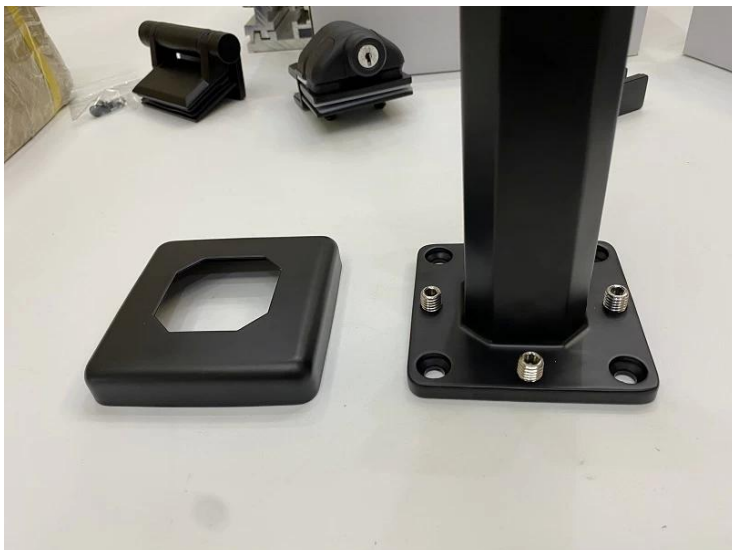

Spigot di ringhiera di vetro: