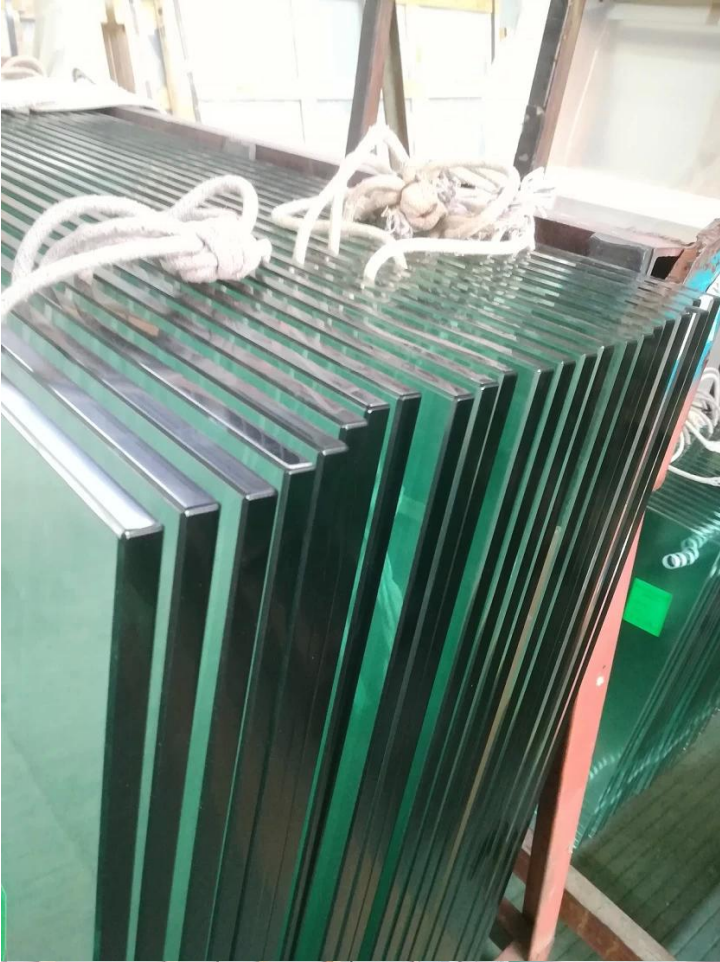

**Factory Direct 2205 Balustrade Glass Railing Raccordatura in acciaio inossidabile  
Goldrail Gold Glass senza cornice senza telaio**

## Spigot di ringhiera in vetro nero opaco:

nome del prodotto	<b>Factory Direct 2205 Balustrade Glass Railing Raccordatura in acciaio inossidabile Goldrail Gold Glass senza cornice senza telaio</b>
Materiale	Acciaio inossidabile <b>316</b> o <b>2205</b>
Fine	Spazzolato satinato, a specchio lucido, nero o oro
Per vetro	Spessore 10-12 mm
tecnico	Casting
Bullone di ancoraggio	Compreso
Moq	10 pezzi
Applicazione	Scala/balcone/ringhiera/terrazza/corrimano
OEM/ODM	Accettabile
Pagamento	T/t; l/c a vista; Western Union
Consegna	Spedizione oceanica; spedizione aerea; consegna espressa

**Chiarofotografieperilsuperficietrattamento:**

**Spigot di ringhiera di vetro:**

**Cerniere della porta di vetro:**

**Brampe di vetro:**

**Pannelli di vetro temperato:**

**Foto del progetto:**

**Benvenuto per contattarci per maggiori dettagli:**