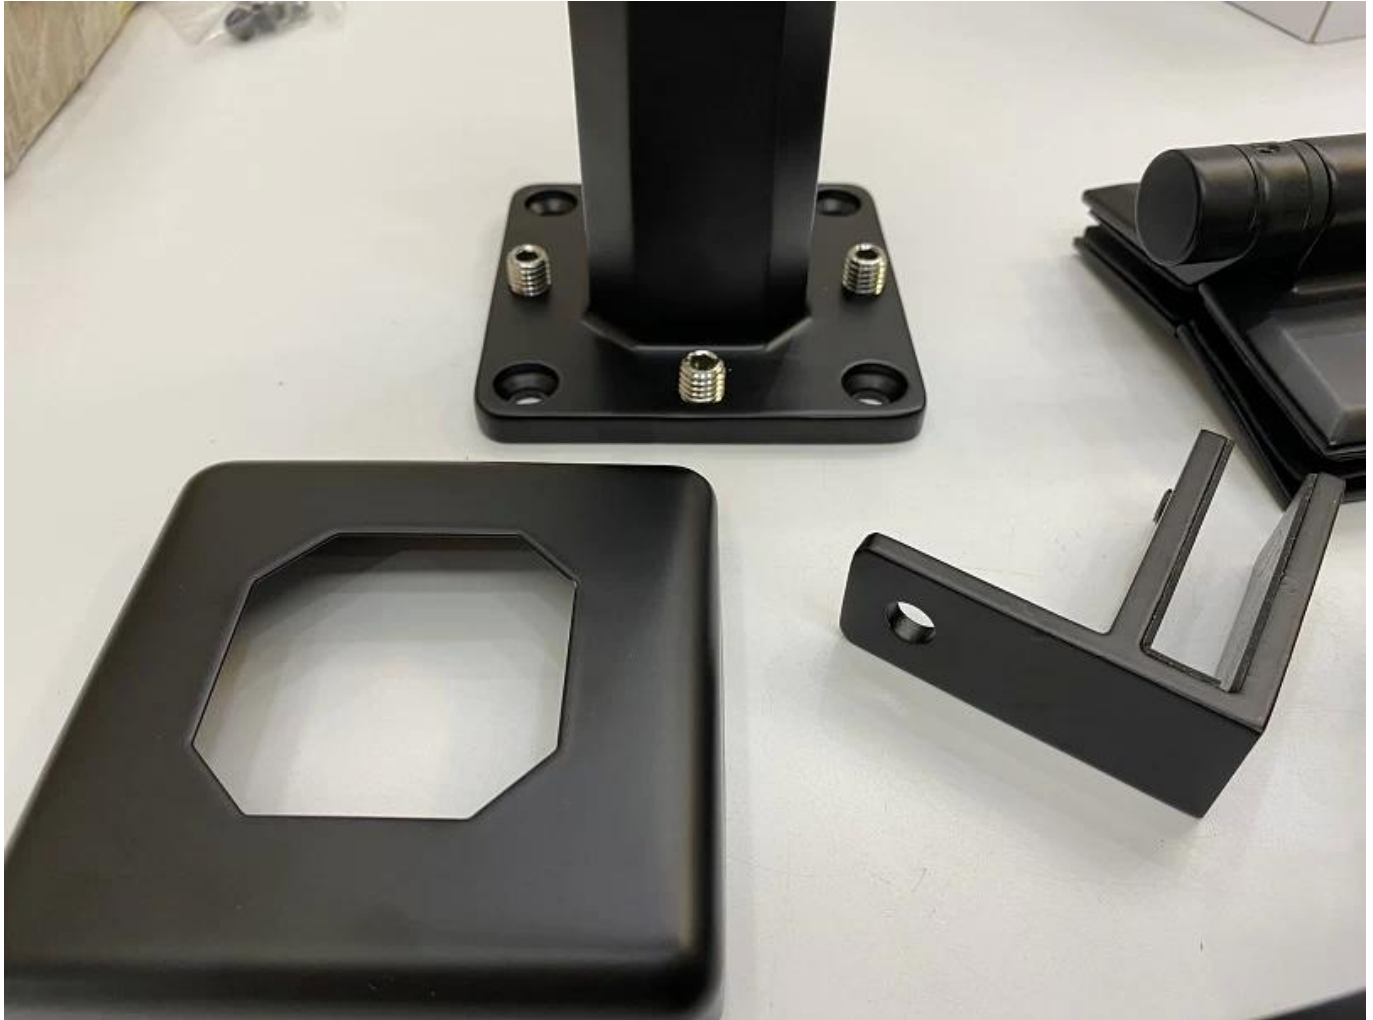

Vantaggio: SBM Spigot è un popolare tipo di supporto in vetro e una ringhiera in vetro senza freno Style. è ampiamente utilizzato in piscina e una casa di alta classe o Residenza, che può offrirti un campo visivo aperto e confortevole. Informazioni sull'installazione, è facile correggere il vetro mediante viti di serraggio.

Chiarofotografieperilsuperficietrattamento: