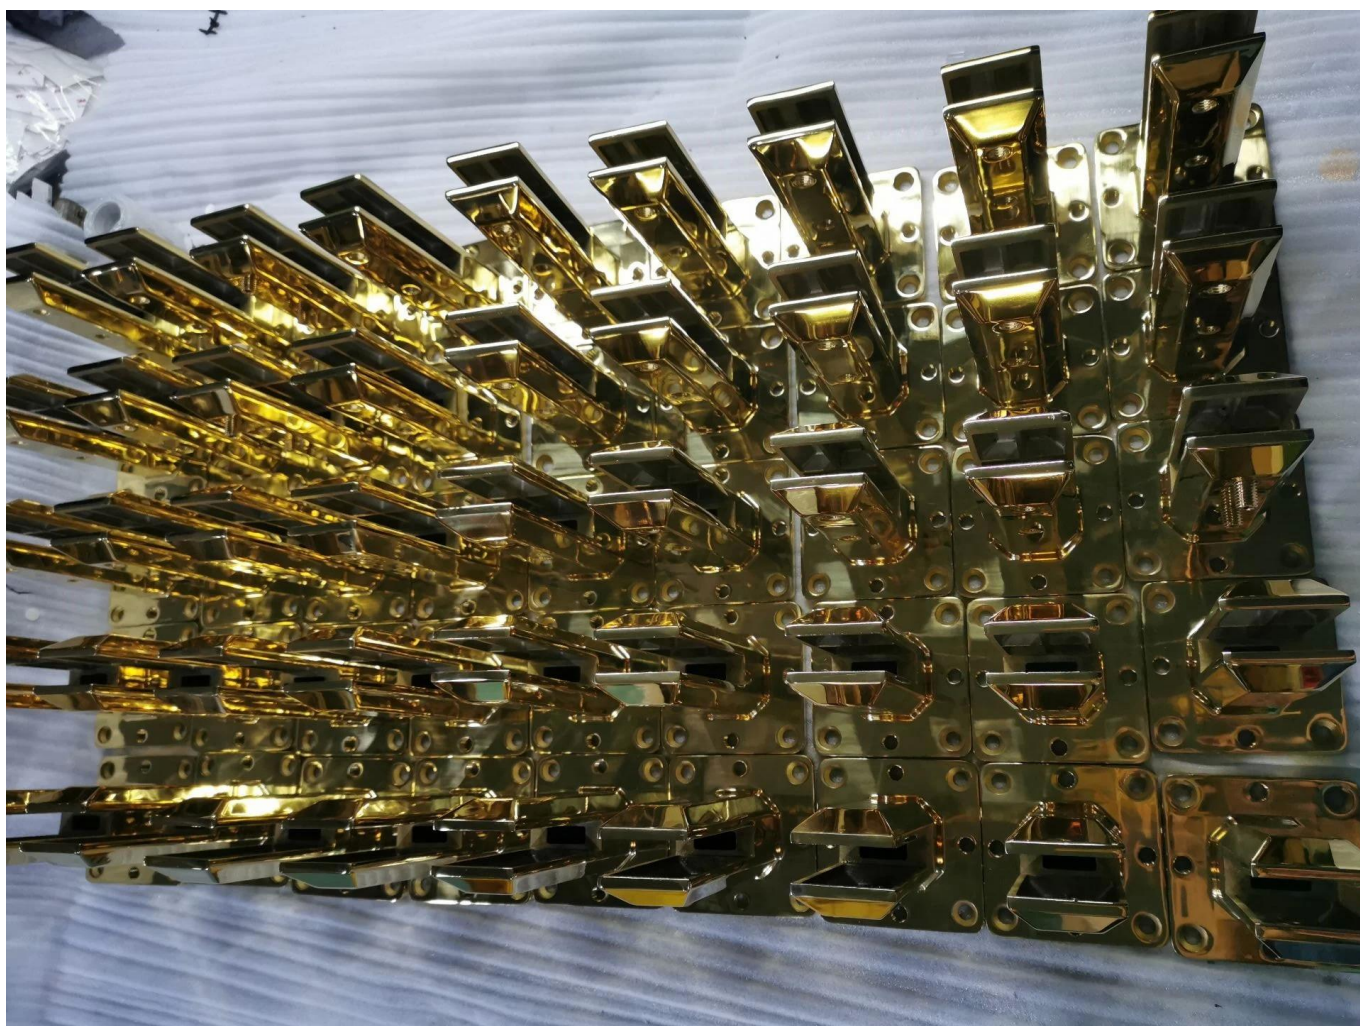

**Factory Direct 2205 Balustrade Glass Railing Raccordatura in acciaio inossidabile  
Goldrail Gold Glass senza cornice senza telaio**

## Spigot di ringhiera in vetro nero opaco:

nome del prodotto	<b>Factory Direct 2205 Balustrade Glass Railing Raccordatura in acciaio inossidabile Goldrail Gold Glass senza cornice senza telaio</b>
Materiale	Acciaio inossidabile <b>316</b> o <b>2205</b>
Fine	Spazzolato satinato, a specchio lucido, nero o oro
Per vetro	Spessore 10-12 mm
tecnico	Casting
Bullone di ancoraggio	Compreso
Moq	10 pezzi
Applicazione	Scala/balcone/ringhiera/terrazza/corrimano
OEM/ODM	Accettabile
Pagamento	T/t; l/c a vista; Western Union
Consegna	Spedizione oceanica; spedizione aerea; consegna espressa

**Vantaggio:** SBM Spigot è un popolare tipo di supporto in vetro e una ringhiera in vetro senza freno Style. è ampiamente utilizzato in piscina e una casa di alta classe o Residenza, che può offrirti un campo visivo aperto e confortevole. Informazioni sull'installazione, è facile correggere il vetro mediante viti di serraggio.