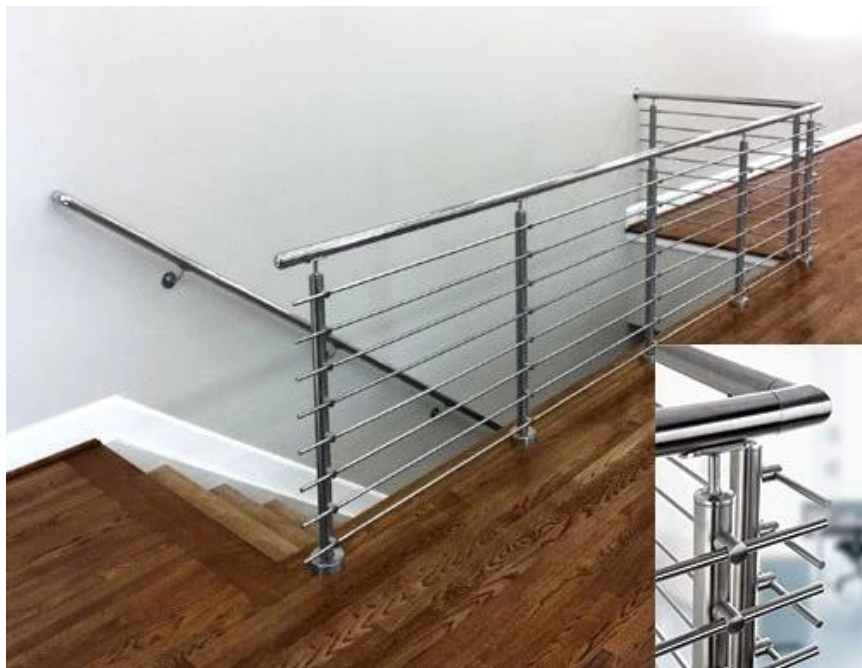

TOP QUALITY & GOOD PRICE

We are strict on quality control as well as cost evaluation.

Specifiche del prodotto:

Nome prodotto		Saf prezzo di fabbrica e ty Balaustre e corrimano Tube Cross Bar Ringhiera per scale in acciaio inossidabile
Modello		LCH-109
Materiale		acciaio inossidabile 304/316
Finish		Specchio / Macchia
Pipa superiore	Rotonda	Φ 42,4 / 50,8 / Personalizzato
	 Rettangolo	40x40 / 50x50 / personalizzato
Supporto barra	Rotondo e quadrato	Φ12.7 / Φ15.9 / Φ19.1 / Φ20mm o 15x15 / 25x13mm
	Quantità	4 pezzi o 5 pezzi o personalizzati
Rod Holder Tech.		Hollow / Casting
Corpo	Rotonda	Φ42.4 / Φ50.8 / Personalizzato
	Piazza	40x40 / 50x50 / personalizzato
	Doppia piastra	Larghezza - 50 ~ 60 x5mm
Anchor Bolt		Incluso
Base e coperchio		Rotondo / Quadrato
MOQ		10 pezzi
Package		Cartone individuale

Disegno CAD	Il progetto può essere fornito
OEM / ODM	accettabile
Applicazione	Scala / balcone / Ringhiera / Terrazza / corrimano

Manifestazione dei prodotti:

Montante per balaustre con barra trasversale di design montato lateralmente / in alto: