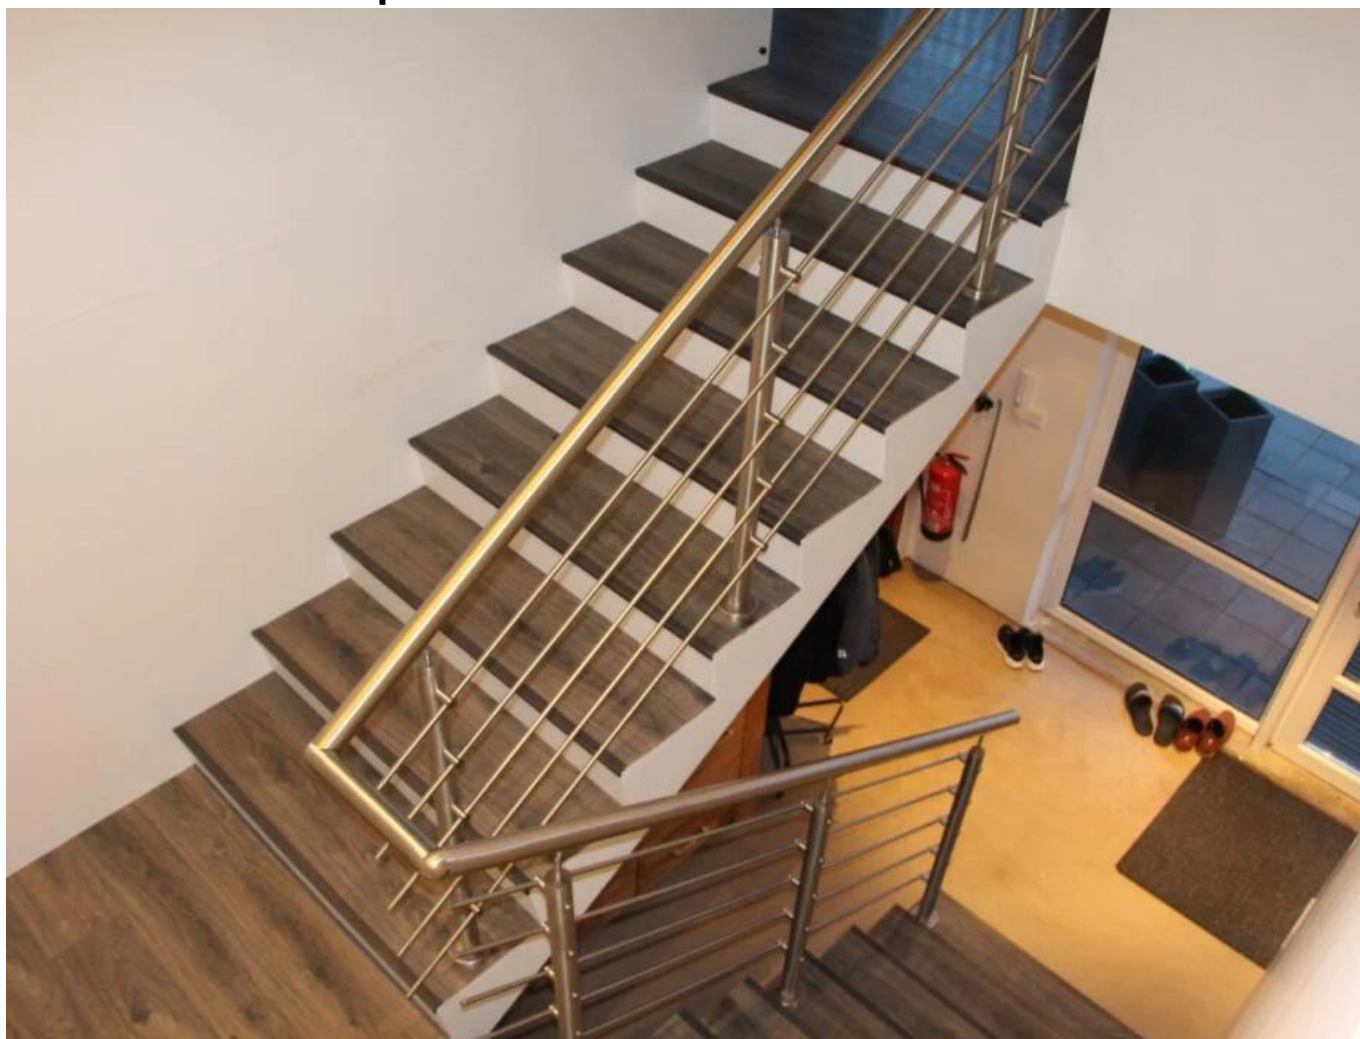

TOP QUALITY & GOOD PRICE

We are strict on quality control as well as cost evaluation.

Specifiche del prodotto:

Nome prodotto		Saf prezzo di fabbrica e ty Balaustre e corrimano Tube Cross Bar Ringhiera per scale in acciaio inossidabile
Modello		LCH-109
Materiale		acciaio inossidabile 304/316
Finish		Specchio / Macchia
Pipa superiore	Rotonda	Φ 42,4 / 50,8 / Personalizzato
	 Rettangolo	40x40 / 50x50 / personalizzato
Supporto barra	Rotondo e quadrato	Φ12.7 / Φ15.9 / Φ19.1 / Φ20mm o 15x15 / 25x13mm
	Quantità	4 pezzi o 5 pezzi o personalizzati
Rod Holder Tech.		Hollow / Casting
Corpo	Rotonda	Φ42.4 / Φ50.8 / Personalizzato
	Piazza	40x40 / 50x50 / personalizzato
	Doppia piastra	Larghezza - 50 ~ 60 x5mm
Anchor Bolt		Incluso
Base e coperchio		Rotondo / Quadrato
MOQ		10 pezzi
Package		Cartone individuale

Disegno CAD	Il progetto può essere fornito
OEM / ODM	accettabile
Applicazione	Scala / balcone / Ringhiera / Terrazza / corrimano

Manifestazione dei prodotti:

Montante per balaustre con barra trasversale di design montato lateralmente / in alto: