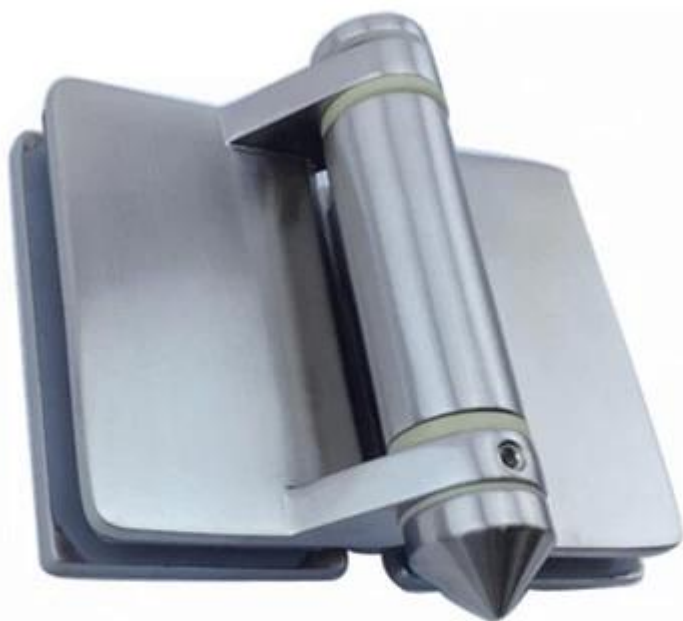

cerniera prezzo di fabbrica per la piscina

acciaio inox 316

raso spazzolato e lucidato a specchio, due finiture per la selezione

per una tenuta 8 e 12 mm di spessore porta di vetro

G-G2

Altri modelli come il vetro al posto della cerniera rotondo e vetro di posta piazza e vetro a muro cerniera disponibile anche.