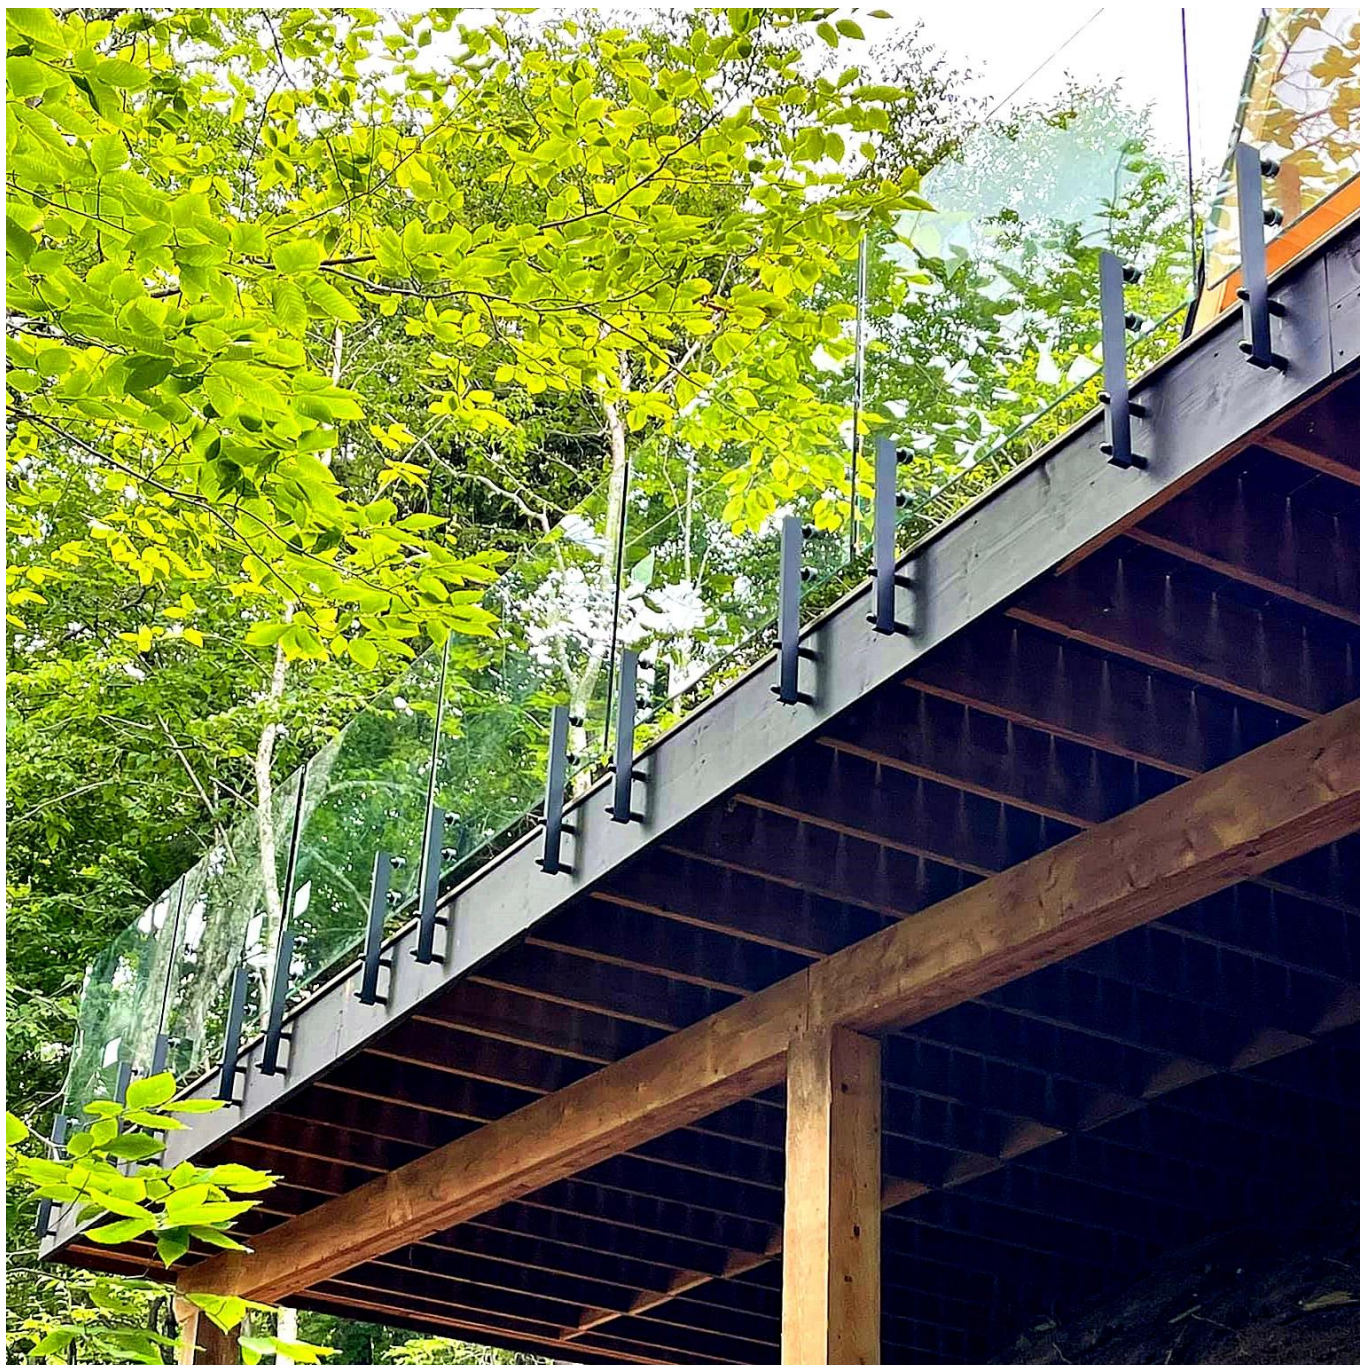

Foto di feedback del cliente dopo l'installazione-

Se hai dei progetti necessari per un sistema di ringhiere simili, non esitate a contattarci per il preventivo!