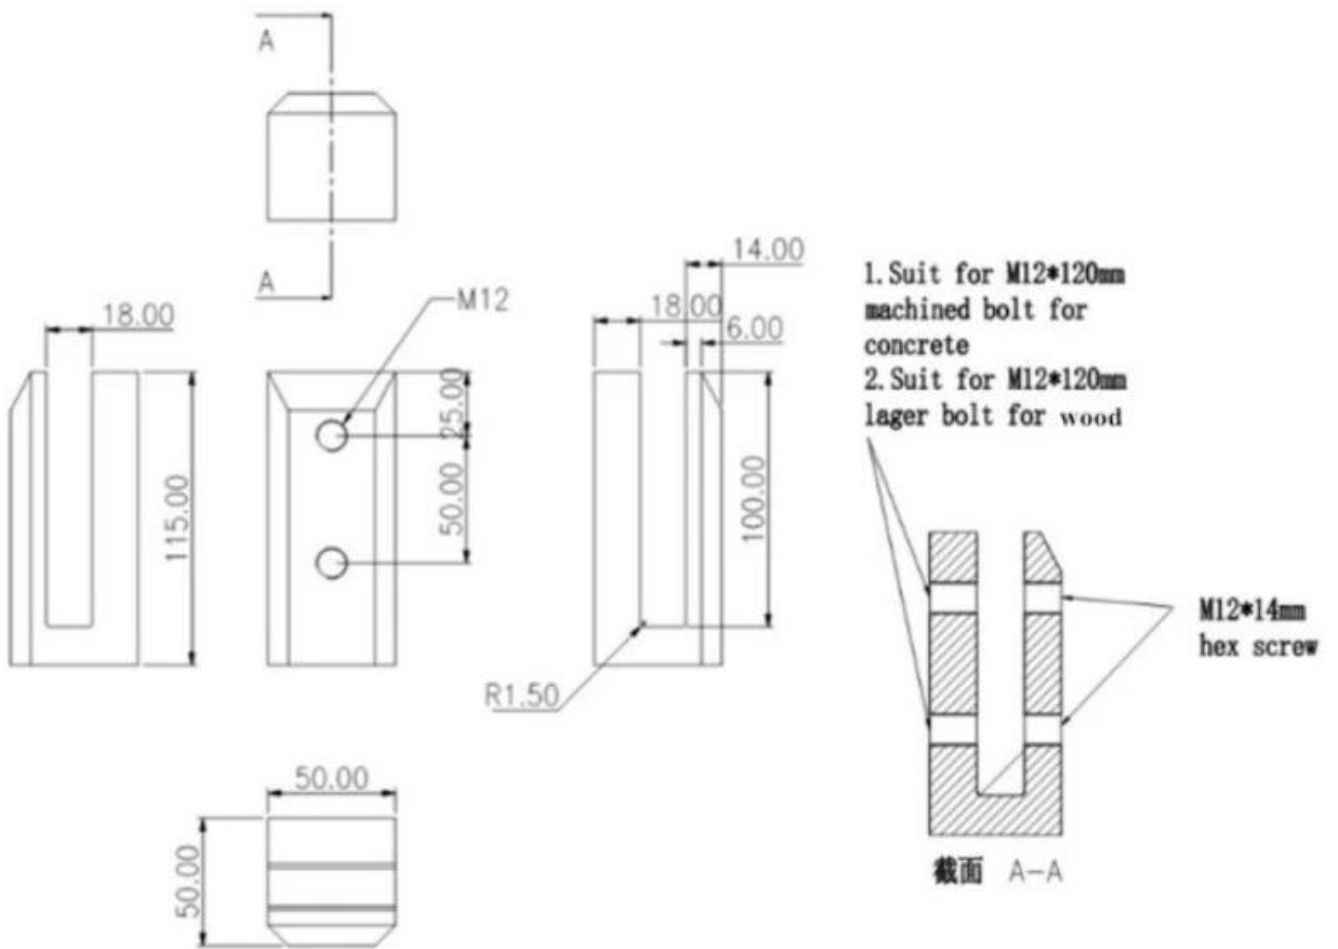

Prodotto Specifiche.

Nome del prodotto	Spigot in vetro montato laterale
Materiale	Duplex 2205 Acciaio inossidabile
Finitura superficiale	Specchio lucido, satin spazzolato, nero opaco
Spessore di vetro	8-13.52mm, vetro senza foro
Taglie	Come da disegno
Applicazione	Ringhiera del balcone, ringhiera del ponte, ecc.
MOQ.	10 pezzi

Prodotto mostrare

Disegno tecnico

Imballaggio e produzione di massa

1 pz in una scatola bianca, 12pcs in una scatola dei cartoni animati

Immagine del progetto

Se sei interessato a questo prodotto, non esitare a contattarmi.
Frank Fang. sales02@launch-china.cn.
Whatsapp / telefono: +8615906261741