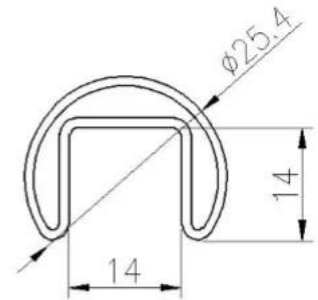

Sistema di ringhiera	Dettaglio della dimensione	Vari materiali
• Corrimano superiore	Corrimano del tubo di slot. - Design quadrato: 21 * 25 (mm) - Design rotondo: diametro 25.4mm	Corrimano in legno massello per corrimano in acciaio inossidabile
• Vetro temperato	10-23mm singolo / laminato	Vetro temperato in chiaro / gelo / schermo di seta / colore
• Spigot / Standoff.	H168 * W98 (mm) / Diametro 38mm / 40mm / 50mm	Acciaio inossidabile 316, Acciaio inossidabile Duplex 2205
• Cerniera in vetro / fermo	Vari tipi e dimensioni	Acciaio inossidabile 316.

SBM

RBM

SCM

RCM

FessuratuboinossidabileacciaiosuperioreCorrimano e accessori:

25 × 21MM, GROOVE 14 × 14MM

Surface treatment: satin brushed / mirror polished

25*21 tube

Model: SQ2521

DIAMETER 25.4MM, GROOVE 14 × 14MM

Surface treatment: satin brushed / mirror polished

Model: RD2525

BicchiereCerniere&Litches:

Glass Hinge

KEBIL 科比奥®

Glass to glass hinge