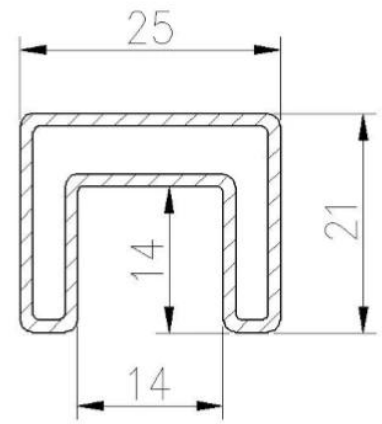

Sistema di ringhiera	Dettaglio della dimensione	Vari materiali
• Corrimano superiore	Corrimano del tubo di slot. - Design quadrato: 21 * 25 (mm) - Design rotondo: diametro 25.4mm	Corrimano in legno massello per corrimano in acciaio inossidabile
• Vetro temperato	10-23mm singolo / laminato	Vetro temperato in chiaro / gelo / schermo di seta / colore
• Spigot / Standoff.	H168 * W98 (mm) / Diametro 38mm / 40mm / 50mm	Acciaio inossidabile 316, Acciaio inossidabile Duplex 2205
• Cerniera in vetro / fermo	Vari tipi e dimensioni	Acciaio inossidabile 316.

SBM

RBM

SCM

RCM

FessuratuboinossidabileacciaiosuperioreCorrimano e accessori:

25 × 21MM, GROOVE 14 × 14MM

Surface treatment: satin brushed / mirror polished

25*21 tube

Model: SQ2521

DIAMETER 25.4MM, GROOVE 14 × 14MM

Surface treatment: satin brushed / mirror polished

Model: RD2525

BicchiereCerniere&Litches:

Glass Hinge

KEBIL 科比奥®

Glass to glass hinge