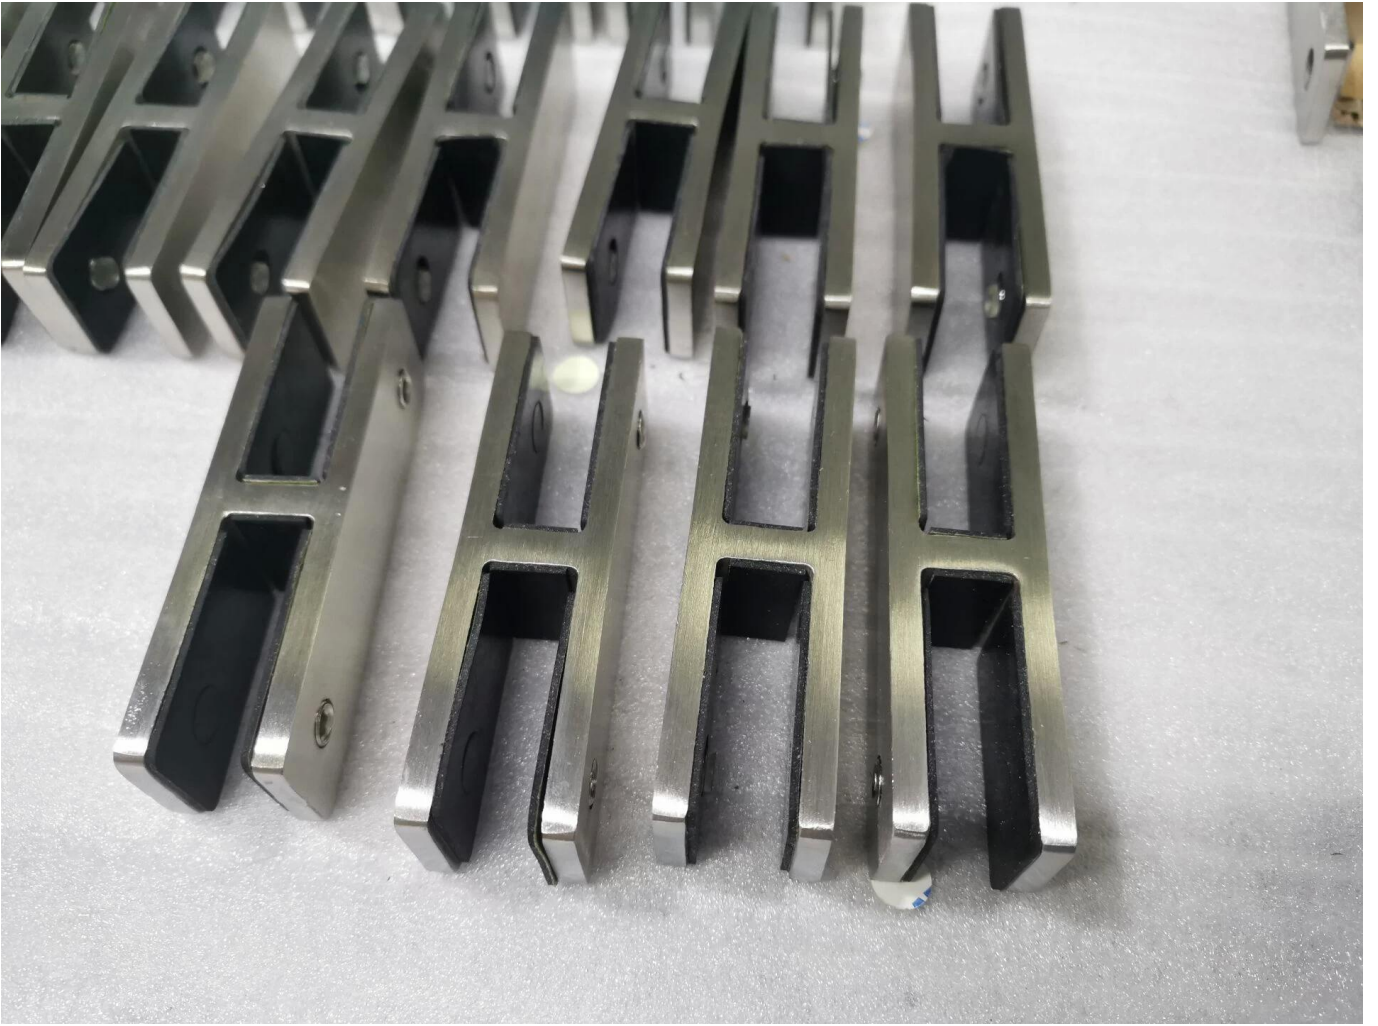

Connettori a morsetto in vetro regolabili per ringhiera in vetro senza cornice

**nome del
prodotto**

Connettore a morsetto in vetro regolabile

| | |
|--------------------|--------------------------------|
| Materiale | AISI 304, AISI 316, Duplex2205 |
| Fine | Satinato, Lucido, Nero opaco |
| Installazione | Montaggio su vetro |
| Applicazione | Recinzione in vetro |
| Funzione | Grado regolabile |
| Tipo | Da vetro a vetro |
| Spessore del vetro | Vetro temperato spesso 12 mm |

Di più Bicchiere Ringhiera Morsetti Disegno A disposizione:

Morsetto in vetro da 180 Gradi

Morsetto in vetro per montaggio a parete

90 Grado angolo morsetto vetro

Benvenuti a contattarci per maggiori dettagli: