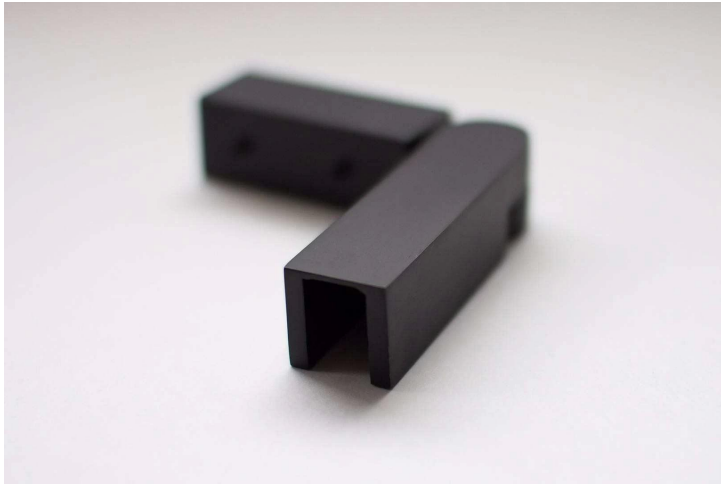

Connettori a morsetto in vetro regolabili per ringhiera in vetro senza cornice

**nome del
prodotto**

Connettore a morsetto in vetro regolabile

| | |
|--------------------|--------------------------------|
| Materiale | AISI 304, AISI 316, Duplex2205 |
| Fine | Satinato, Lucido, Nero opaco |
| Installazione | Montaggio su vetro |
| Applicazione | Recinzione in vetro |
| Funzione | Grado regolabile |
| Tipo | Da vetro a vetro |
| Spessore del vetro | Vetro temperato spesso 12 mm |

Di più Bicchiere Ringhiera Morsetti Disegno A disposizione:

Morsetto in vetro da 180 Gradi

Morsetto in vetro per montaggio a parete

90 Grado angolo morsetto vetro

Benvenuti a contattarci per maggiori dettagli: