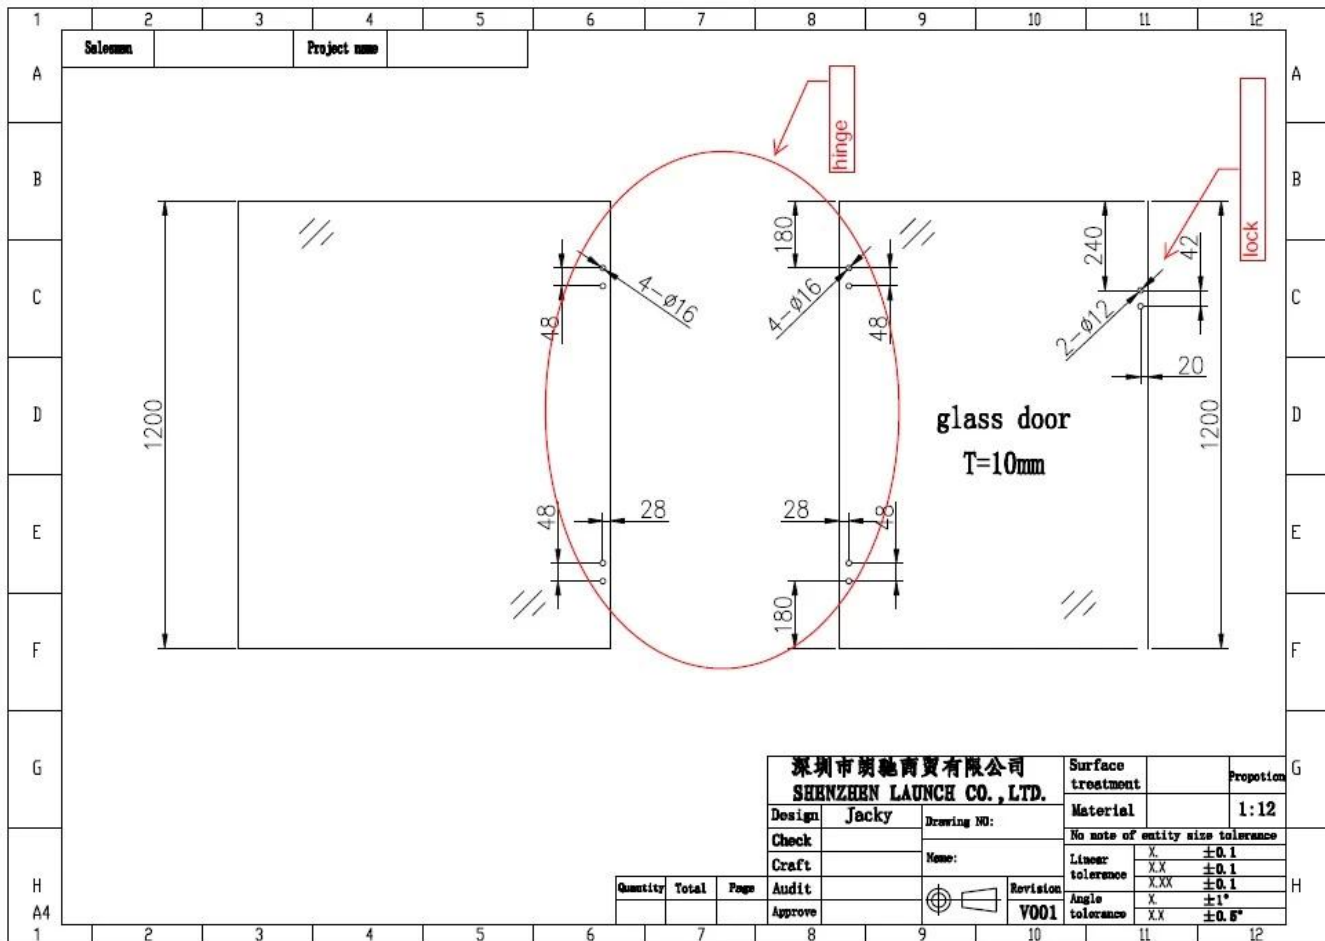

Porta recinzione per piscina in vetro senza cornice in vetro da 180 gradi a porta di vetro cerniere usato per 8mm 10mm 12mm 13.52mm vetro spessore.

Caratteristiche-

- Modello: G-G
- Tipo: Cerniera in vetro a vetro
- Materiale: acciaio inossidabile 316
- Finitura: raso, specchio, nero opaco
- Capacità di carico: 35 kg per coppia
- Spessore di vetro: 8-13.52mm
- Hai bisogno di fori di vetro come da disegno
- Spigot di vetro, fermo in vetro, morsetti di vetro disponibili anche

Più modelli di portiere di vetro cerniere come sotto -

Glass a parete

Bicchieri a round post cerniera-

Disegno per foro di vetro richiesto per cancelli in vetro-

Foto di produzione di cerniere porta in vetro