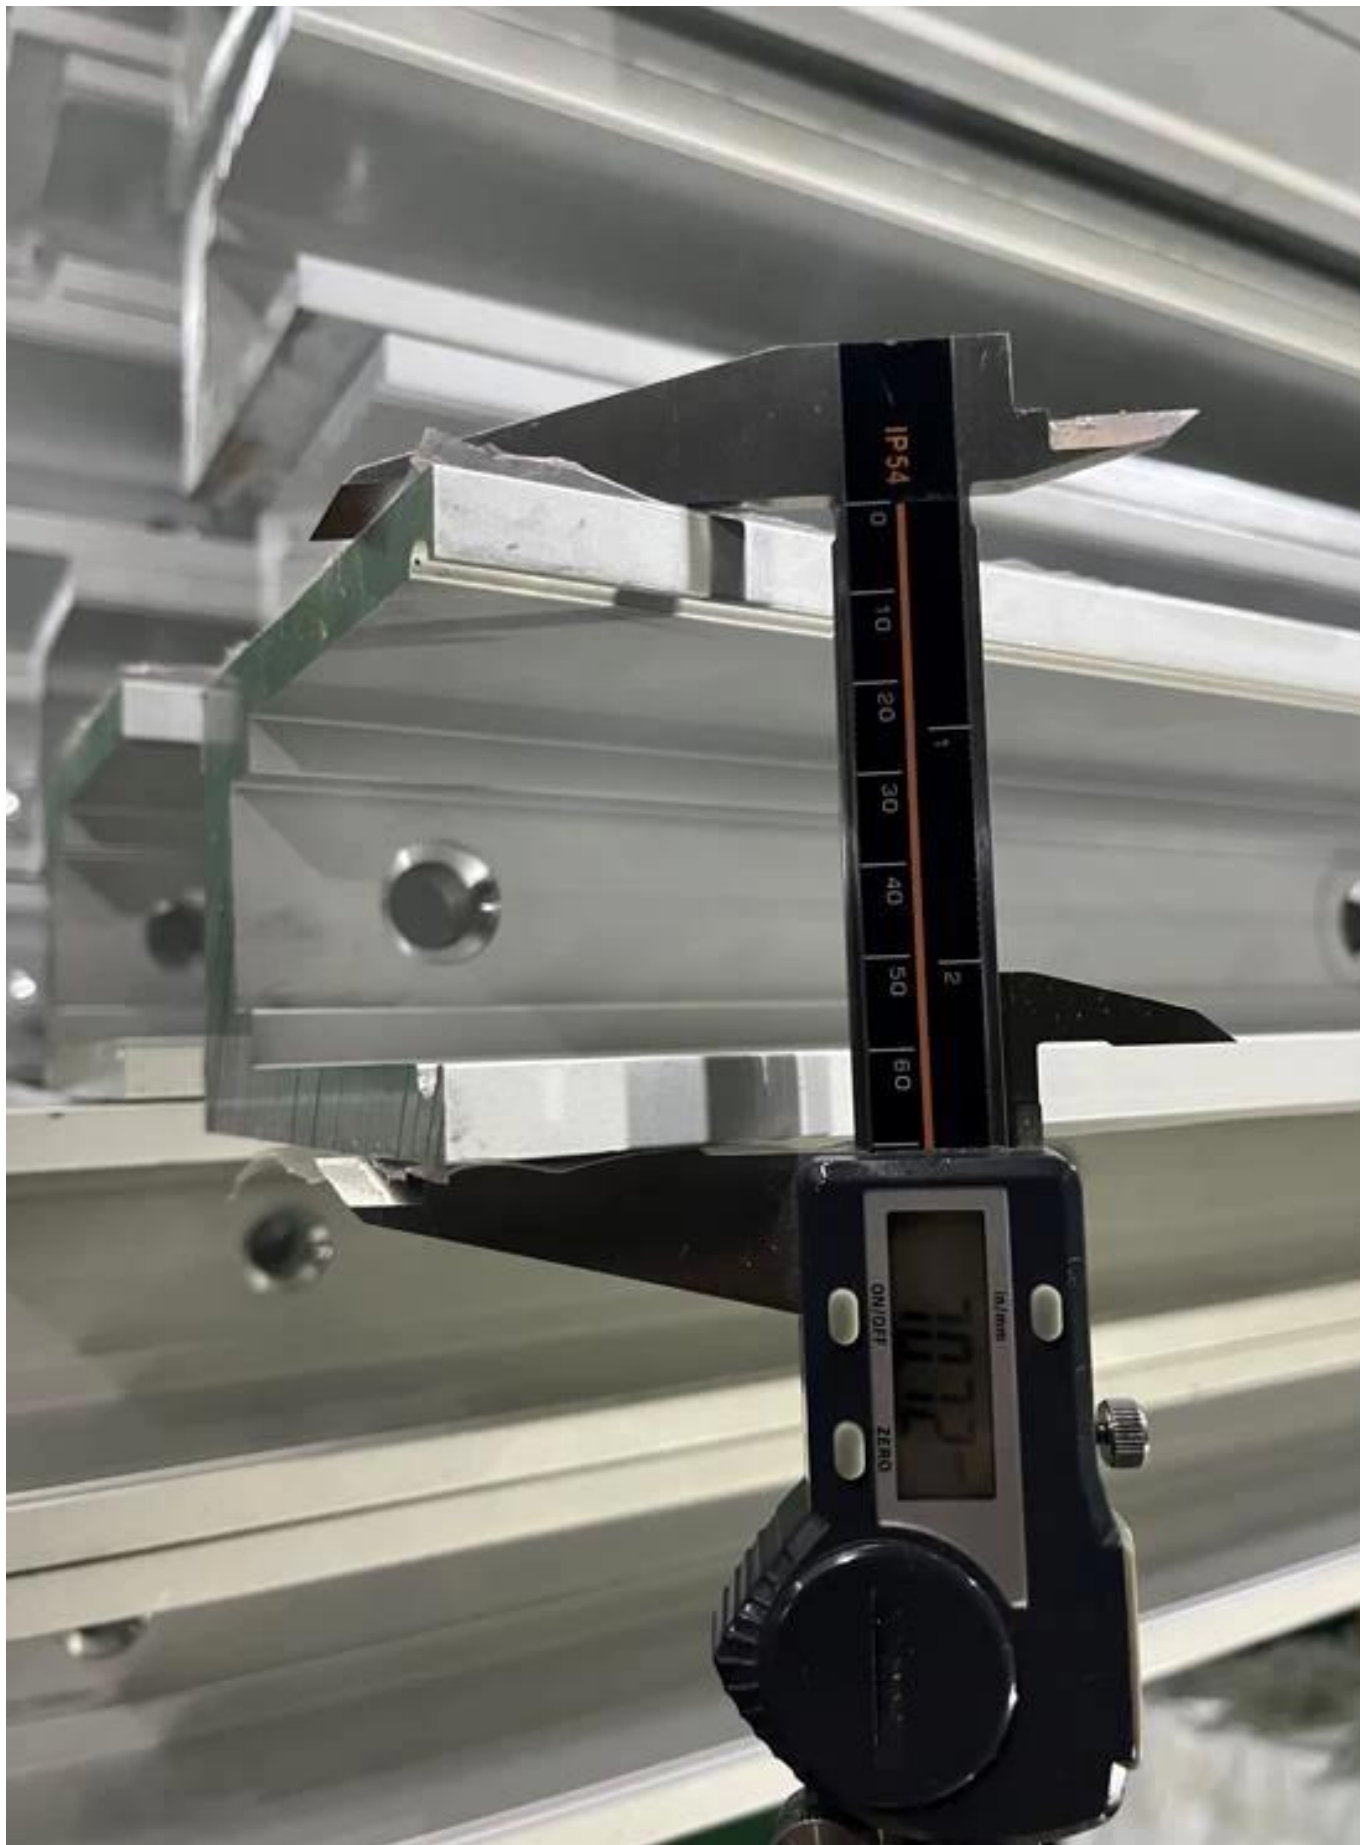

**Sistema di canale di alluminio di alluminio di alluminio di alluminio di vetro senza cornice applicato per balcone, ponte, scala ecc. Per l'uso di pannelli di vetro da 10 mm fino a 21,52 mm.**

<b>ARTICOLO</b>	Sistema di canale U ALLUMINIO DI ALLUMINIO DI ALLUMINAMENTO DI ALLUMINAMENTO FRAMISTA	
<b>Dimensioni</b>	Personalizzato, in base al requisito specifico del cliente.	
<b>Materiale</b>	<b>Informazioni del profilo</b>	Materiale: alluminio (6063-T5) Lunghezza del profilo 3m Profilo Spessore parete: 10 mm Colore: originale, argento, nero, grafite
	<b>Opzione di vetro</b>	Vetro laminato, vetro temperato, vetro basso-e, vetro galleggiante, vetro riflettente Vetri singoli / doppi vetri Singolo: 8/10/12/15 / 19mm Doppio: , 6.38mm, 8.76mm 10.76mm 11.52mm 16mm, 19mm, 21.52mm ecc Colore: Chiaro, Ford Blu Reflective, Verde Reflective, Low-E. eccetera. Qualsiasi altro spessore del vetro secondo le esigenze del cliente.
	<b>Hardware.</b>	SetCrew, coperchio in acciaio inox, ringhiera in acciaio inossidabile Alta qualità fatta in Cina
<b>Finitura</b>	Verniciato a polvere o anodizzazione	
<b>Imballaggio</b>	Bolla Borsa + cornice in legno	
<b>Posto applicabile</b>	Scuole, ristoranti, edifici commerciali e residenziali ecc.	
<b>Tempo di consegna</b>	15-25 giorni dopo aver ricevuto il deposito	

**SuperioreCorrimanoTubo:**

**Pannello di recinzione in vetro:**

**Canale base di alluminio U:**

**Canali in gomma per canale U alluminio -**

**Raccordi in alluminio per fissare il vetro -**

Foto di progetto di alluminio U canale di ringhiera di vetro BALUSATRES-