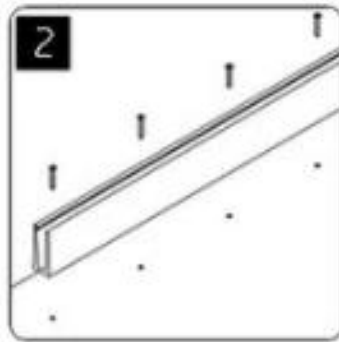

Sistema di ringhiera in vetro senza telaio ALLUMINIO U PANNELLO DI GLASSO

AlluminioU.canaleringhieraprofiloSpecifiche

- Materiale: alluminio 6063 T5
- Finitura: anodizzazione
- Lunghezza: 4m per lunghezza o lunghezza della custom
- Per spessore del vetro: vetro temperato da 12-21,52 mm
- Venduto come kit: compresi bulloni, canale di gomma e raccordi

Canale di alluminio U per vetro da 12 mm

KEBIL 科比奥®

Installazione del canale di alluminio U

installation

Altri modelli in alluminio U Canale che potresti interessarti

LCH-C01

12 mm to 13.14 mm tempered glass

1 m aluminium groove contains the following accessories (excluding glass)

LCH-C02

12 mm to 13.14 mm tempered glass

1 m aluminium groove contains the following accessories (excluding glass)

LCH-D01

12 mm to 13.14 mm tempered glass

1 m aluminium groove contains the following accessories (excluding glass)

Aluminum trough 1 m

Waterproof tape 2 meters

Aluminum plastic fittings 3 sets

Expansion screws 3 pieces

LCH-D02

12 mm to 13.14 mm tempered glass