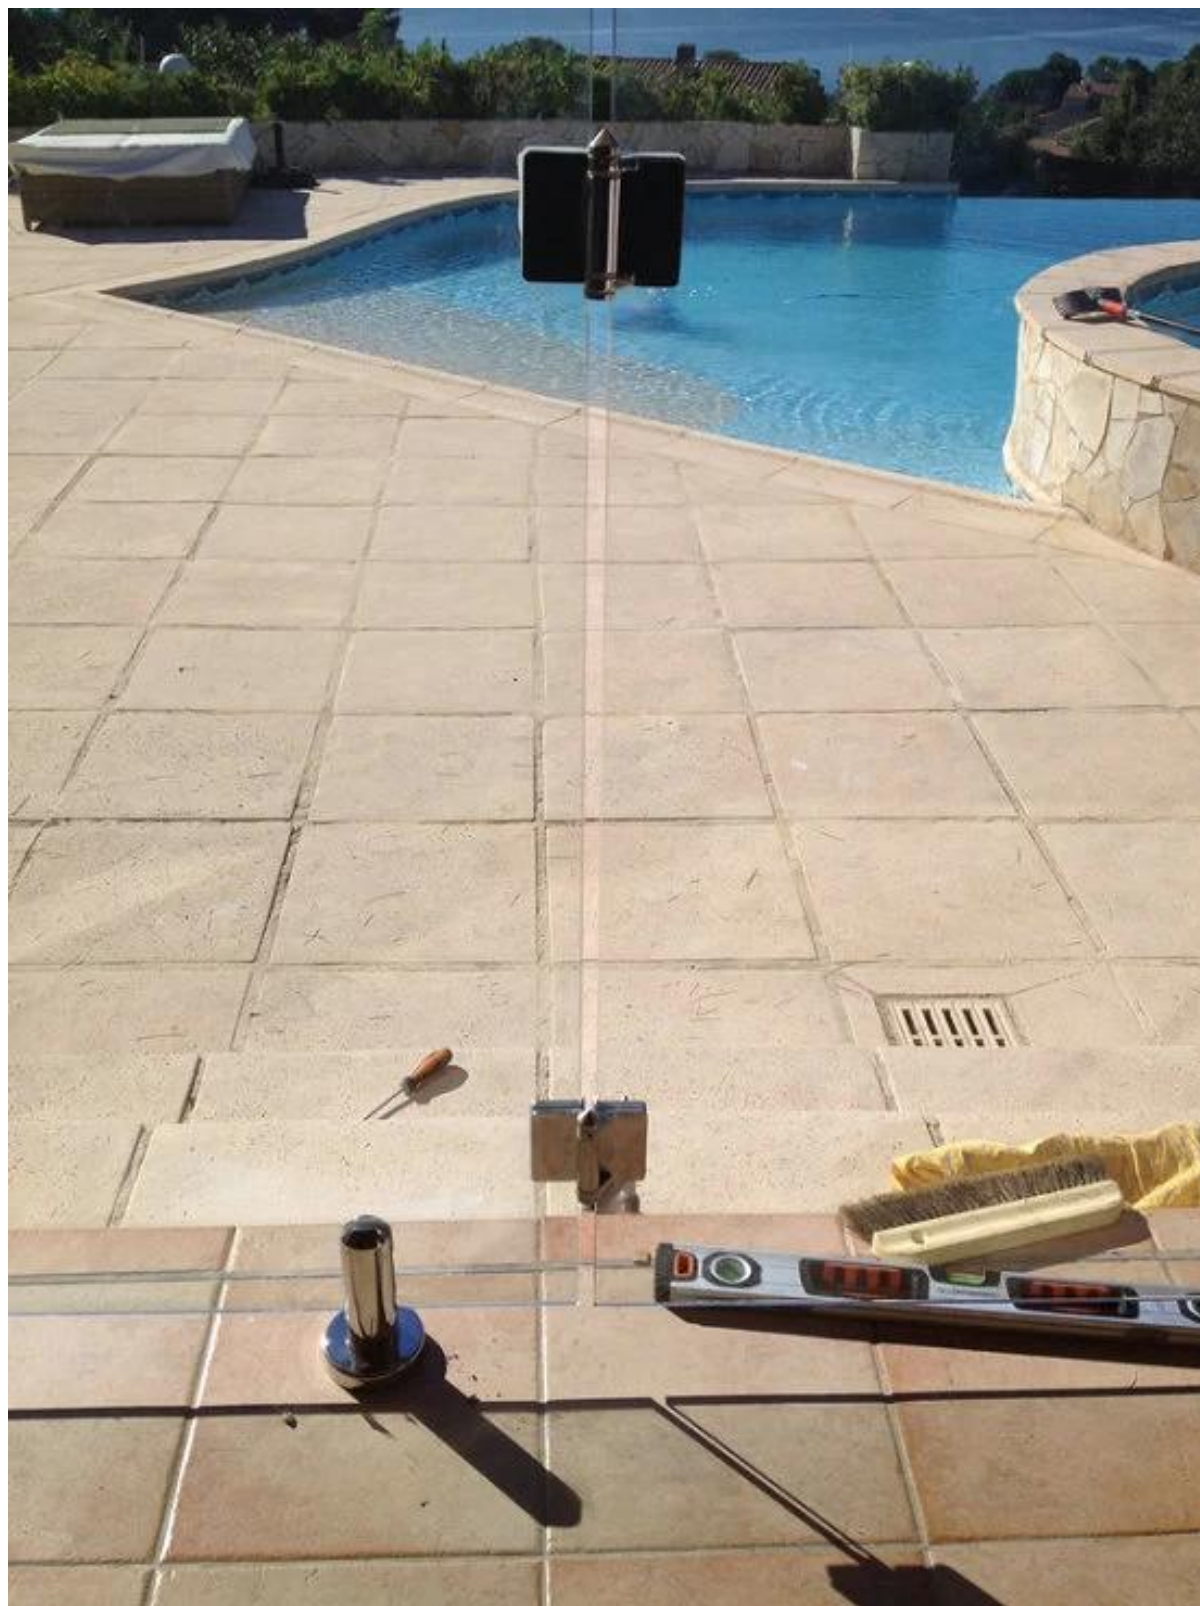

Piscina in vetro senza telaio progetto recinto produttore di hardware in acciaio inox

Vista Progetto:
Rubinetto di vetro

I nostri fissaggi piscina recinto:

Vetro perno:

Glass Cerniera:

Vetro Fermo: