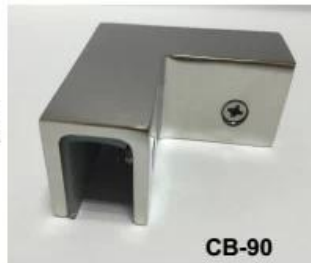

Specifications of all glass clamps in our company

Drawing	Picture	Ref.	A	B	C	D	E
		G108	55	55	30	11	0
		G108R	58	55	30	11	R25.4
		G101	51	41	25	11	0
		G101R	55	41	25	11	R21.5/R25.4
		G102	44	44	25	11	0
		G102R	48	44	25	11	R21.5/R25.4
		G103	50	40	22	8	0
		G104	50	40	26	12	0
		G105	54	45	28	14	0
		G107	63	45	28	14	0
		G103R	52	40	22	8	R21.5
		G104R	52	40	26	12	R21.5
		G105R	58	45	28	14	R21.5/R25.4
		G107R	66	45	28	14	R21.5/R25.4
		G106	50	40	25	12	0
		G106R	52	40	25	12	R21.5/R25.4

- Square 80x35mm clamps
- To hold **180°** glass panels
- For 8-12mm glass

- Corner glass clamp
- To hold **90°** glass panels
- For 8-12mm glass