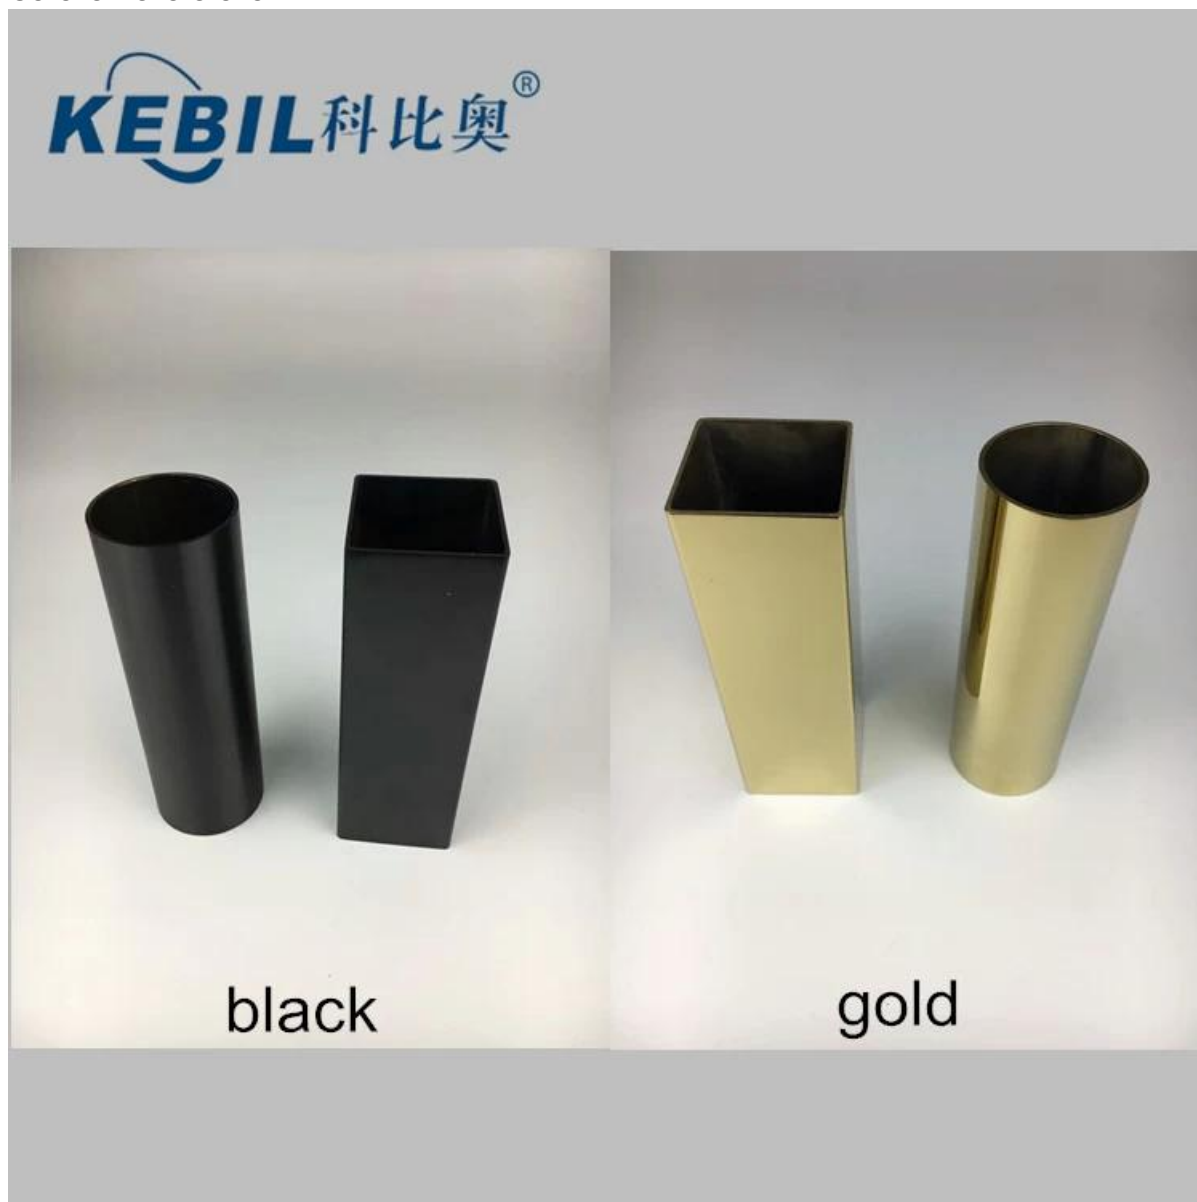

all'usura.

Possiamo annerire anche altri prodotti in acciaio inossidabile. Siamo fabbrica

Colore nero e oro

Aspetto di legno