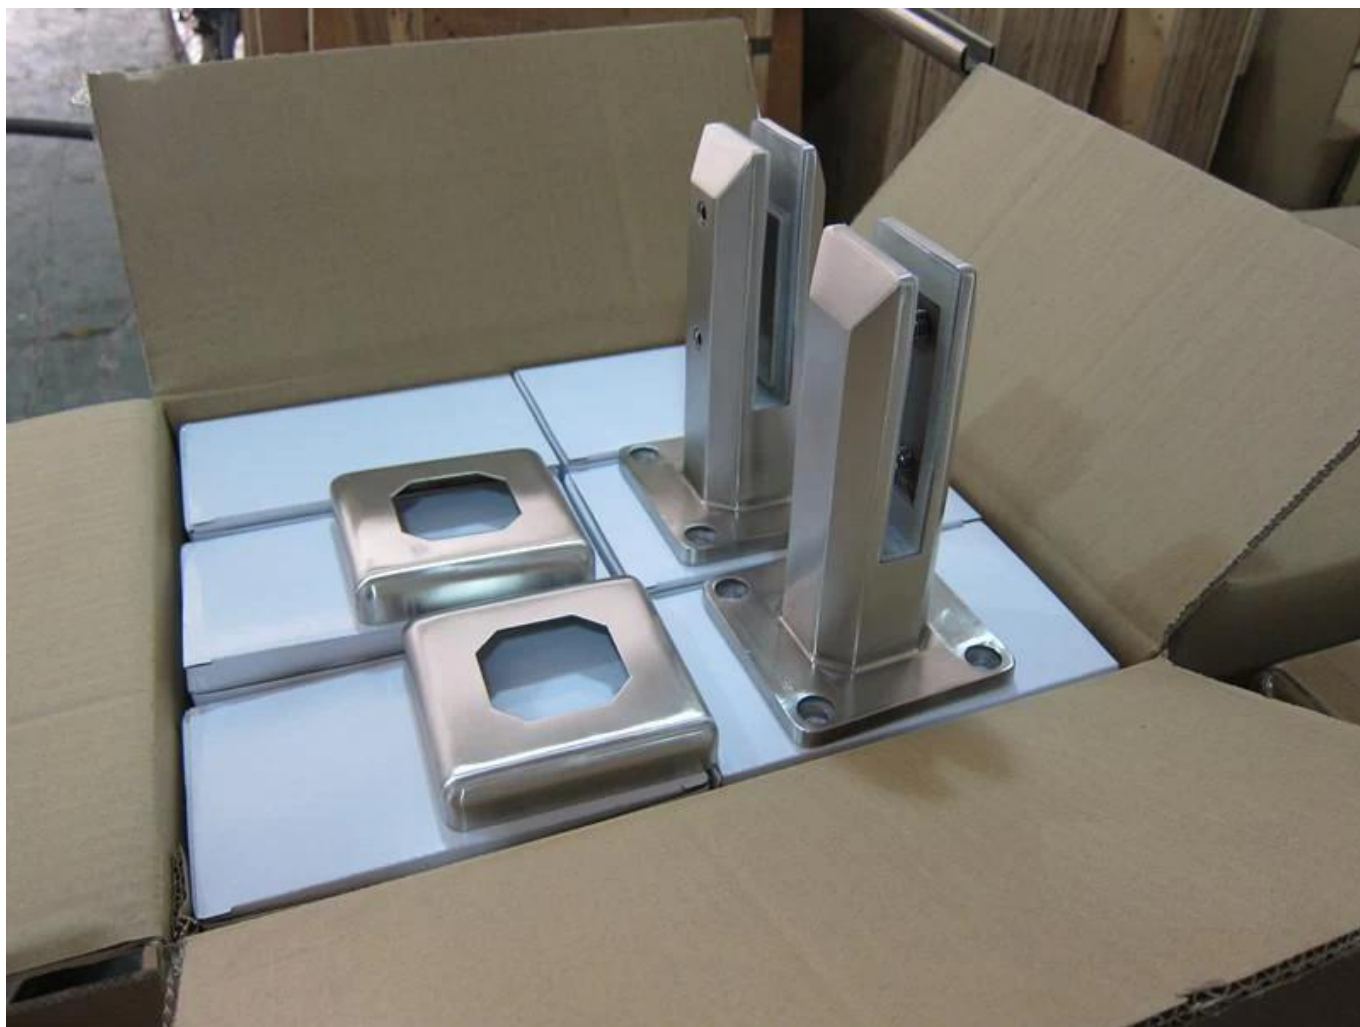

Ringhiera in vetro Acciaio inossidabile Duplex 2205 Regolabile Talon Spigots in vendita

Caratteristiche principali:

- Standard australiano come 1926.1-2012: barriere di sicurezza per piscine
- Acciaio inossidabile Duplex 2205 di grado marino
- Finiture disponibili in raso, specchio ed elettro-placcatura in colori vari
- Facile installazione fai da te.
- Due disegni di spigot: quadrato e rotondo
- I spigot possono essere installati in terra o tramite una piastra di base
- Bicchiere da attacco per attrito (senza fori in vetro richiesto)
- Abiti in vetro spesso 8-13,52 mm
- Profilo anteriore 50mm
- 4 x Contatore da 11 mm Fori affumicati per vite in legno o installazione del bullone svasato
- 4 fori extra nella piastra di base con viti per **Regolazione del livellamento**
- Adatto per balaustra in vetro o applicazione per recinzione per piscina
- Grandi scorte disponibili per modelli di vendita a caldo
-

Disegno tecnico:

Imballaggio:

Foto del progetto:

SBM nella finitura a specchio:

SBM in Satin Finish:

Shenzhen Launch Co., Ltd è una produzione professionale con design, produzione e vendita di hardware in acciaio inox, raccordi per ringhiera in vetro, accessori per corrimani e altri prodotti.