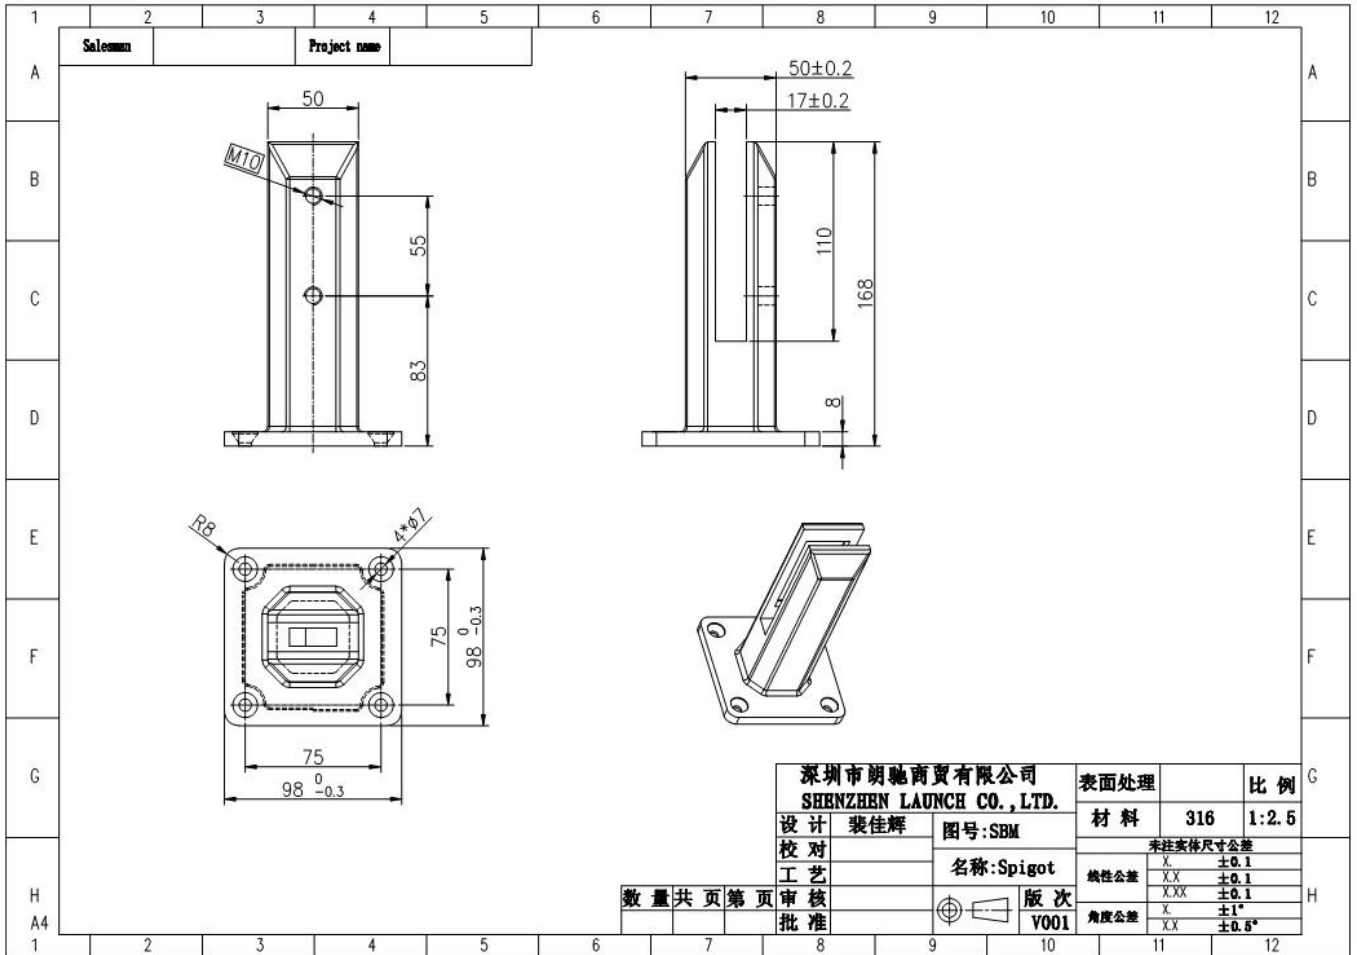

Imballaggio: