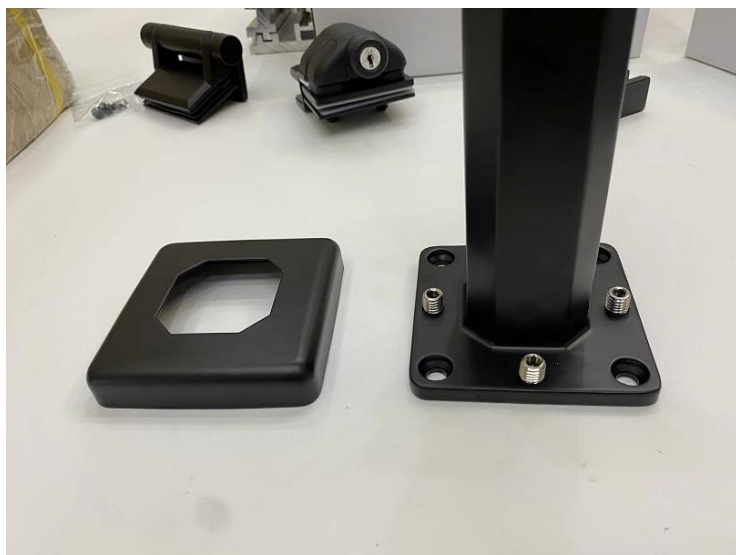

## Ringhiera in Vetro per Scale e Recinzioni Esterne e Bodi Piscina, Tipo Colonna Fissa

nome del prodotto	<b>Ringhiera in Vetro per Scale e Recinzioni Esterne e Bordi Piscina, Tipo Colonna Fissa</b>
Materiale	Acciaio inossidabile <b>316</b> or <b>2205</b>
Fine	Satin spazzolato, lucidato a specchio o nero
Per vetro tecnico	10-12mm spessore Colata
Bullone di ancoraggio	Compreso
MOQ	10 pezzi
Applicazione	Scala/Balcone/Ringhiera/Terrazza/Corrimano
OEM/ODM	Accettabile
Pagamento	T/T; L/C A Vista; Western Union
Consegna	Spedizione marittima, spedizione aerea, consegna espressa

SBM Spigot è un popolare tipo di supporto in vetro e una ringhiera in vetro senza bordi

Vantaggio: stile. È ampiamente usato in piscina e in qualche casa di alta classe o residenza, che può offrirti un campo visivo aperto e confortevole.

Per quanto riguarda l'installazione, è facile fissare il vetro serrando le viti.

**Chiaro fotografie per il superficie trattamento:**

**Vetro Ringhiera Coppia:**

**Cerniere per vetro:**

**Morsetti Vetro:**