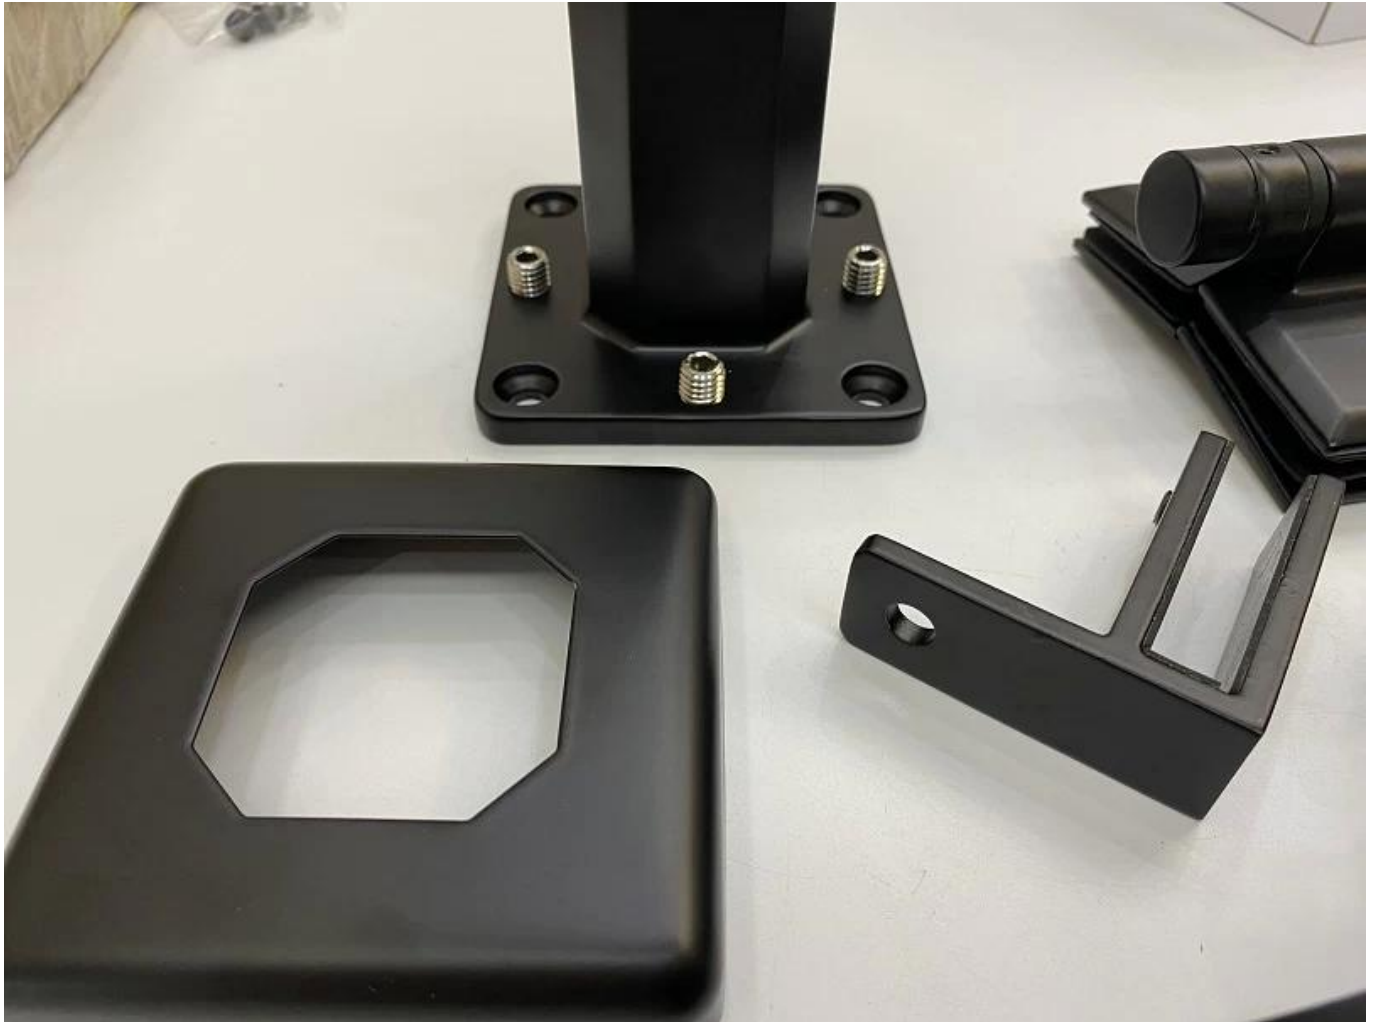

## Ringhiera in Vetro per Scale e Recinzioni Esterne e Bodi Piscina, Tipo Colonna Fissa

nome del prodotto	<b>Ringhiera in Vetro per Scale e Recinzioni Esterne e Bordi Piscina, Tipo Colonna Fissa</b>
Materiale	Acciaio inossidabile <b>316</b> or <b>2205</b>
Fine	Satin spazzolato, lucidato a specchio o nero
Per vetro tecnico	10-12mm spessore Colata
Bullone di ancoraggio	Compreso
MOQ	10 pezzi
Applicazione	Scala/Balcone/Ringhiera/Terrazza/Corrimano
OEM/ODM	Accettabile
Pagamento	T/T; L/C A Vista; Western Union
Consegna	Spedizione marittima, spedizione aerea, consegna espressa

SBM Spigot è un popolare tipo di supporto in vetro e una ringhiera in vetro senza bordi

Vantaggio: stile. È ampiamente usato in piscina e in qualche casa di alta classe o residenza, che può offrirti un campo visivo aperto e confortevole.

Per quanto riguarda l'installazione, è facile fissare il vetro serrando le viti.

**Chiaro fotografie per il superficie trattamento:**

**Vetro Ringhiera Coppia:**

**Cerniere per vetro:**

**Morsetti Vetro:**