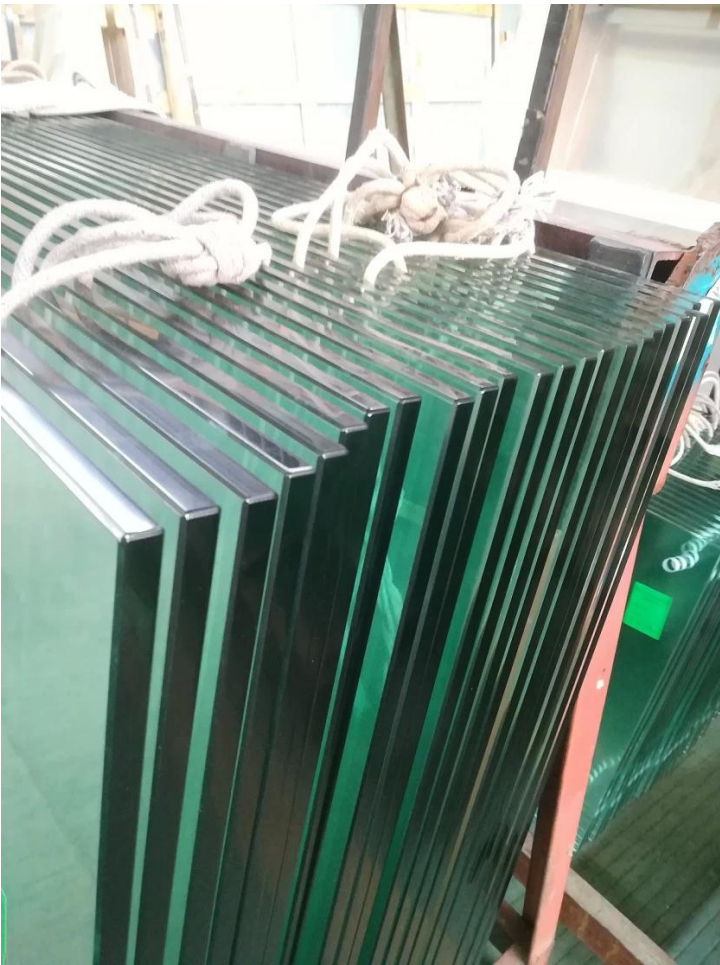

## Ringhiera in Vetro per Scale e Recinzioni Esterne e Bodi Piscina, Tipo Colonna Fissa

nome del prodotto	<b>Ringhiera in Vetro per Scale e Recinzioni Esterne e Bordi Piscina, Tipo Colonna Fissa</b>
Materiale	Acciaio inossidabile <b>316</b> or <b>2205</b>
Fine	Satin spazzolato, lucidato a specchio o nero
Per vetro tecnico	10-12mm spessore Colata
Bullone di ancoraggio	Compreso
MOQ	10 pezzi
Applicazione	Scala/Balcone/Ringhiera/Terrazza/Corrimano
OEM/ODM	Accettabile
Pagamento	T/T; L/C A Vista; Western Union
Consegna	Spedizione marittima, spedizione aerea, consegna espressa

SBM Spigot è un popolare tipo di supporto in vetro e una ringhiera in vetro senza bordi

Vantaggio: stile. È ampiamente usato in piscina e in qualche casa di alta classe o residenza, che può offrirti un campo visivo aperto e confortevole.

Per quanto riguarda l'installazione, è facile fissare il vetro serrando le viti.

**Chiaro fotografie per il superficie trattamento:**

**Vetro Ringhiera Coppia:**

**Cerniere per vetro:**

**Morsetti Vetro:**

**Pannelli Vetro Temperato:**

**Progetto Foto:**

**Benvenuti a contattarci per maggiori dettagli:**

**Vigilia**

**E-mail: [sales03@launch-china.cn](mailto:sales03@launch-china.cn)**

**HP/WhatsApp: 8613686807796**