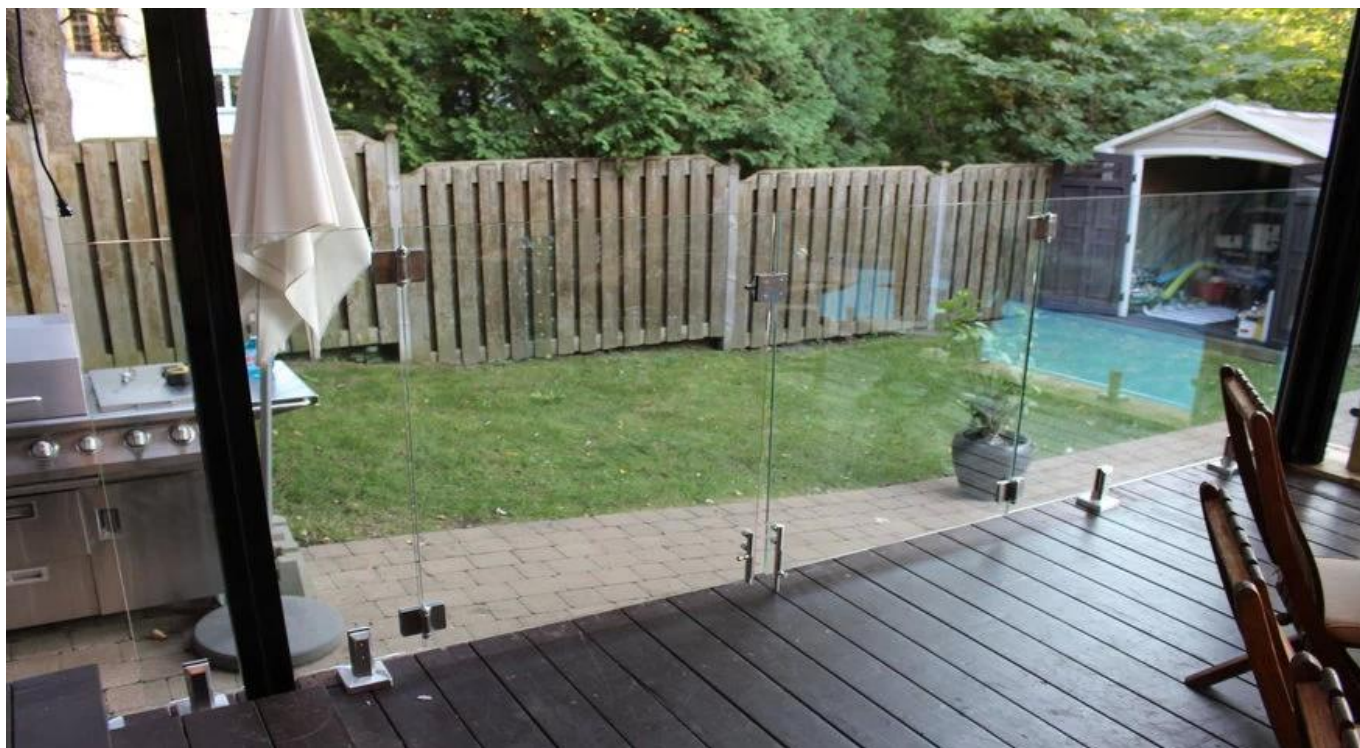

Sistemi di vetro STOP POOL recinzione fermata

Più disegni di tappo a porta recinzione in vetro disponibili:

Completi intervalli di piscina Accessori per recinzione in vetro:

Glass Hinge

KEBIL 科比奥®

Glass to glass hinge

Glass to wall hinge

Glass to round post hinge

Glass Latch

KEBIL 科比奥®

Glass to glass latch 180 degree

Glass to glass latch 90 degree

Glass to wall/square post latch

Benvenuti a contattarci per ulteriori informazioni: