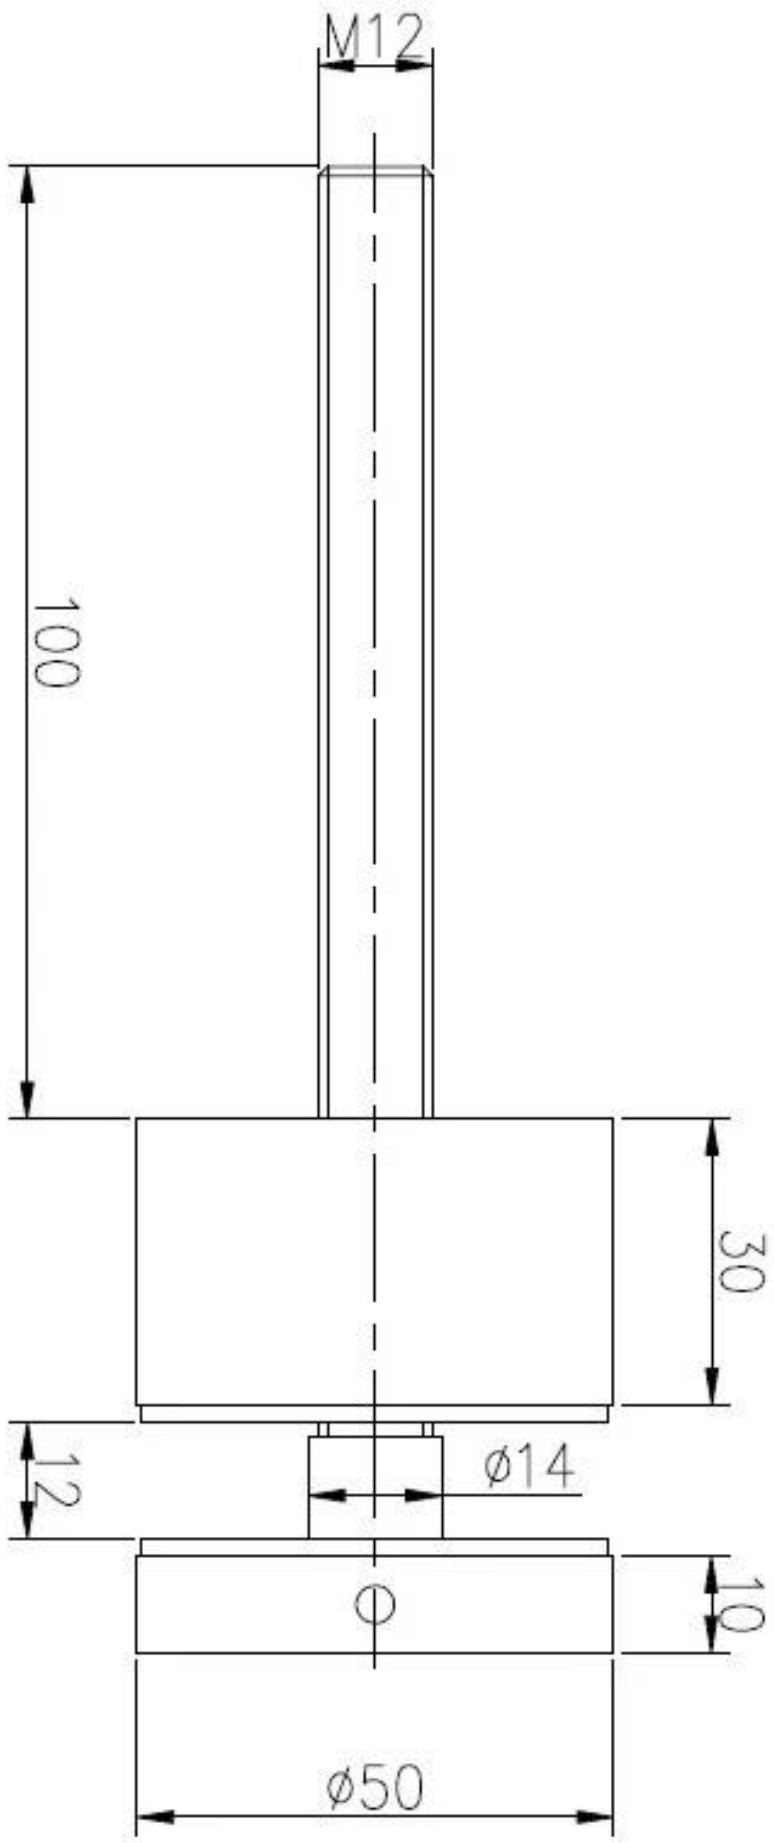

## Pannelli balastra in vetro acciaio inox Staffa standoff

SF-50  
vite di legno

acciaio, bullone cemento

**Finitura**

Satin spazzolato o lucidato a specchio

**Mirror**

**Satin**

SF-50

**Progetto**

Scala interna

Deck Outdoor

Balcone disegno (su legno)