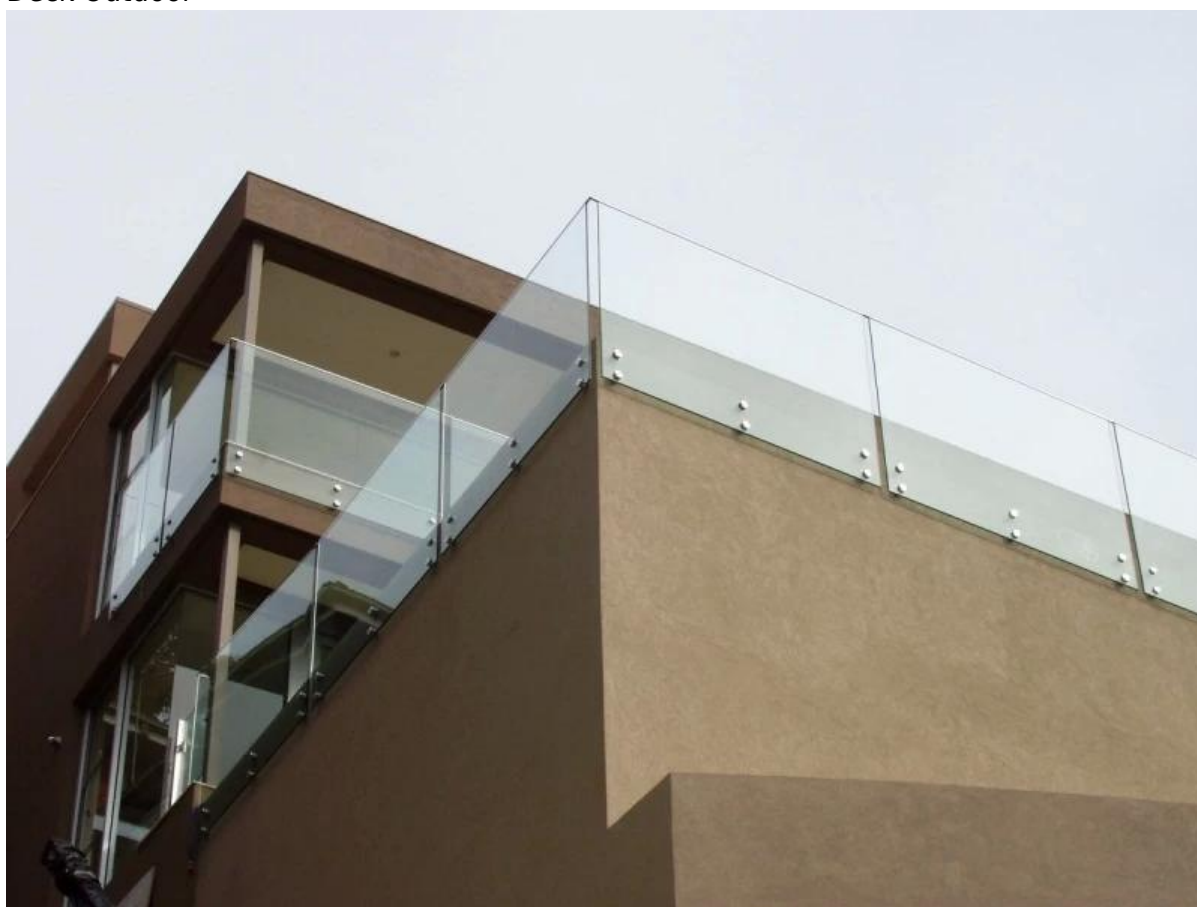

## Pannelli balastra in vetro acciaio inox Staffa standoff

SF-50  
vite di legno

acciaio, bullone cemento

**Finitura**

Satin spazzolato o lucidato a specchio

**Mirror**

**Satin**

SF-50

**Progetto**

Scala interna

Deck Outdoor

Balcone disegno (su legno)