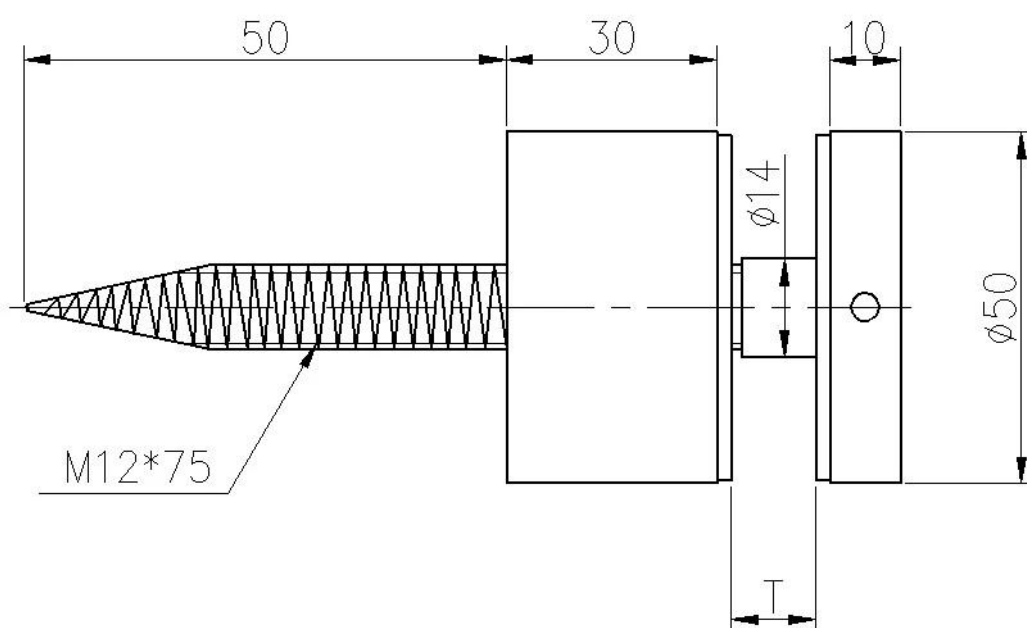

## Pannelli balastra in vetro acciaio inox Staffa standoff

SF-50  
vite di legno

acciaio, bullone cemento

**Finitura**

Satin spazzolato o lucidato a specchio

**Mirror**

**Satin**

SF-50

**Progetto**

Scala interna

Deck Outdoor

Balcone disegno (su legno)