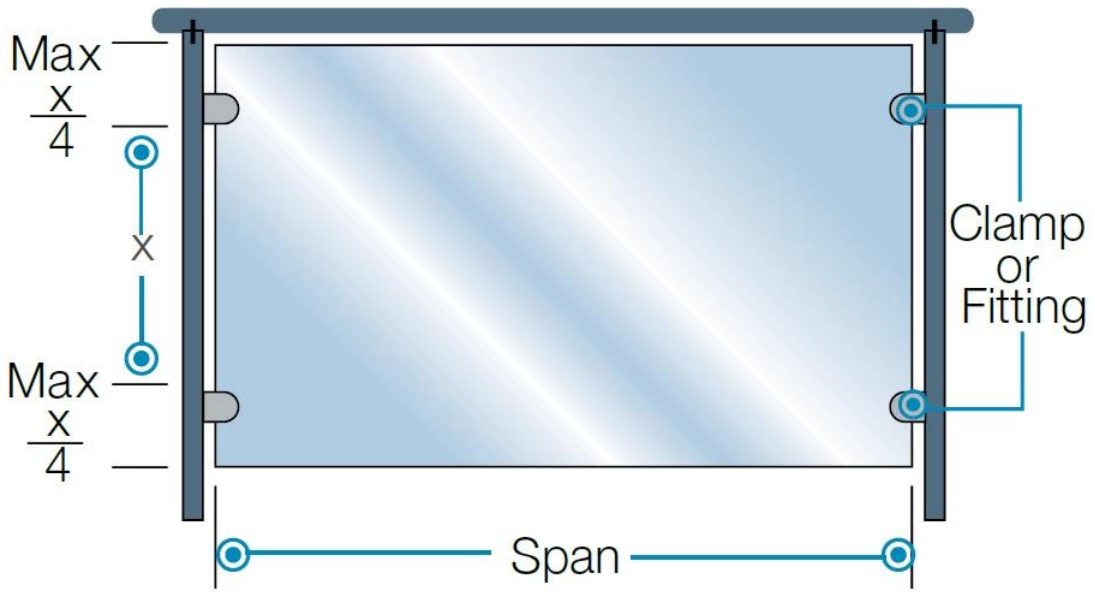

Glass Design balastra posta ringhiera per balcone esterno

abbiamo

Ringhiera in vetro telaio

Ringhiera semi-frameless

Standoff ringhiera in vetro

Ecco le immagini:

Ringhiera in vetro telaio

Ringhiera semi-frameless

Standoff ringhiera in vetro

SX-7001D

6.56g
lb
oz
s

NET
PCS

UNIT

ON/OFF

ZERO
TARE

TOPWE