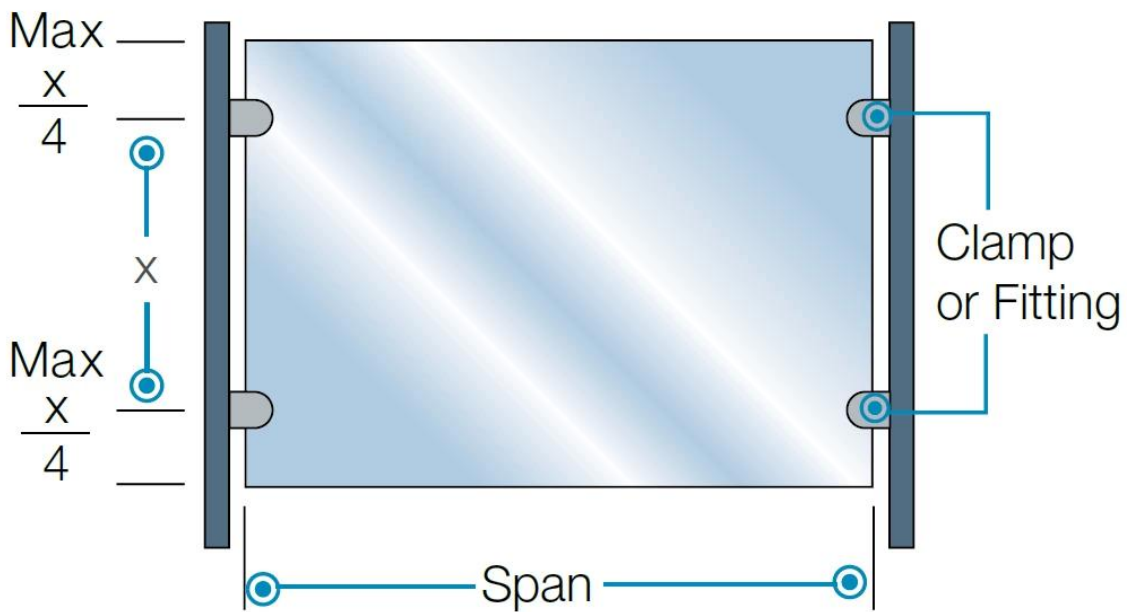

Glass Design balastra posta ringhiera per balcone esterno

abbiamo

Ringhiera in vetro telaio

Ringhiera semi-frameless

Standoff ringhiera in vetro

Ecco le immagini:

Ringhiera in vetro telaio

Ringhiera semi-frameless

Standoff ringhiera in vetro

SX-7001D

6.56g
lb
oz
s

NET
PCS

UNIT

ON/OFF

ZERO
TARE

TOPWE