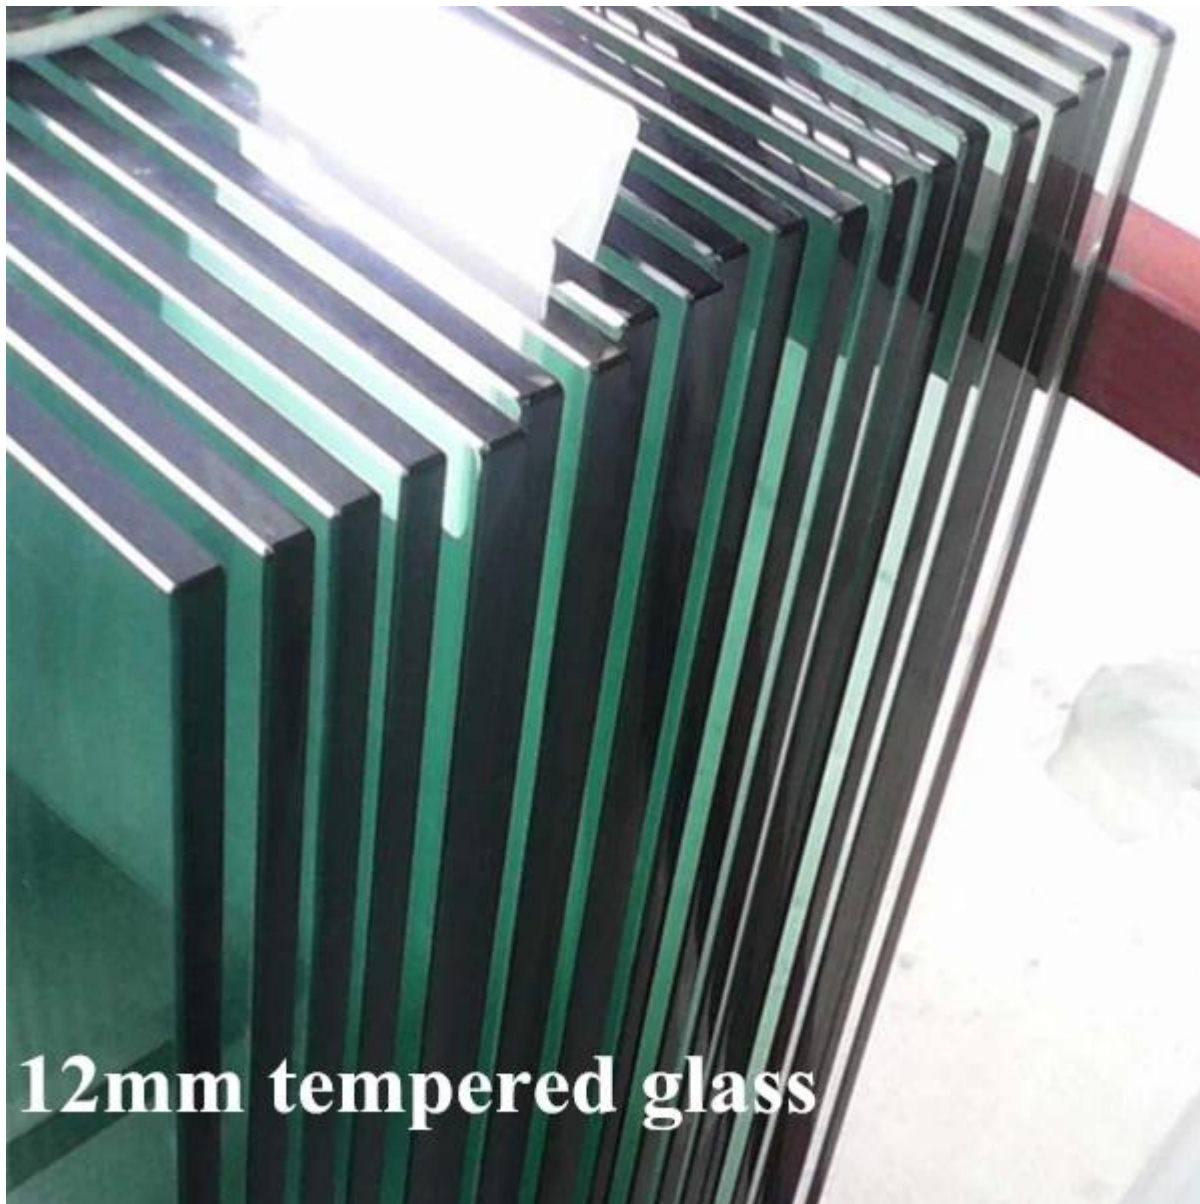

- Balastrad Post-50 * 50mm Square
- Con morsetti di vetro quadrato per vetro di spessore di 8-12 mm
- Pannelli in vetro temperato trasparente
- Disegno di installazione e raccordi a vite possono essere forniti

Post della balastra quadrata -

-40 * 40mm o 50 * 50mm, altezza 800-1200mm

-Matte in acciaio inox verniciato a polvere nero

Vetro temperato trasparente di 8-12mm -

Progetti che abbiamo fatto per i clienti -