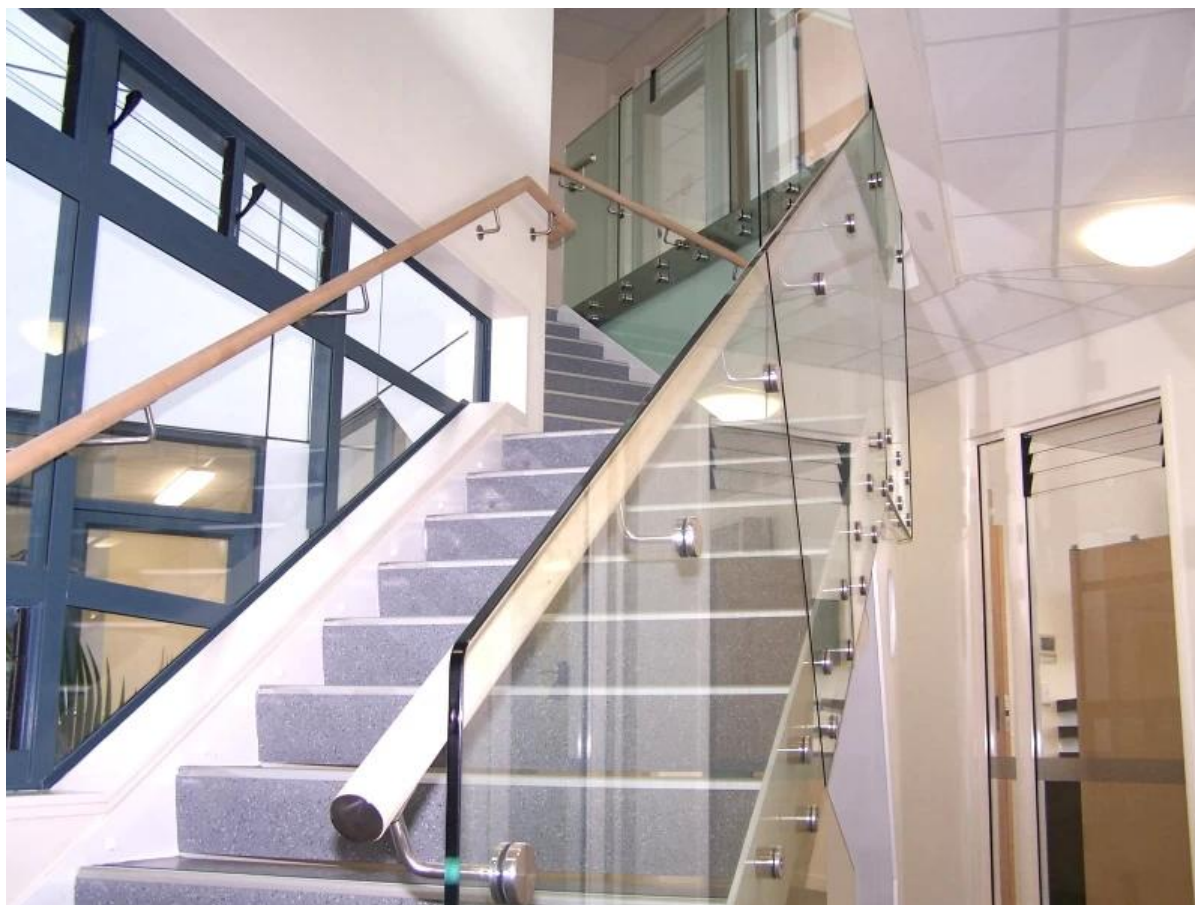

## Descrizione

--Materiale: Acciaio inossidabile 316

--Finire: Spazzolato e lucido

- Per vetro da 8-12mm

--Per un design domestico sia commerciale che moderno

--Per entrambi all'ingrosso e al dettaglio (siamo fabbrica)

--Sample è sempre disponibile

--Applicazione: balcone, ponte. Ringhiera in vetro, ringhiera in piscina

- OEM è accolto

## Disegno di ringhiera in vetro senza cornice

(1) [Sfilata di vetro](#) Design dei pin di supporto

(2) [Cucchiaino di vetro](#) Disegno della ringhiera

(3) Forma in alluminio U [Canale di base](#) e [Canale superiore dell'acciaio inossidabile](#)